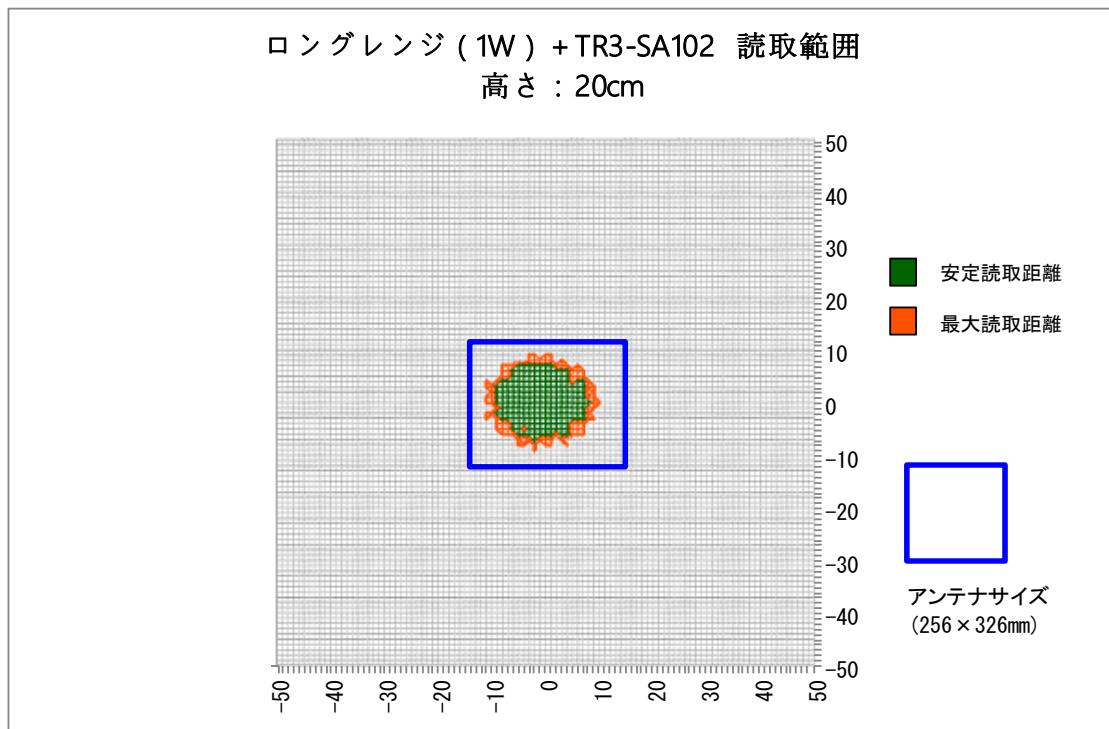

■使用上の注意

使用環境、使用するRFタグにより性能は異なるため、あくまで参考データとして使用していただき、運用の際は実際の環境での確認が必要になります。

■読取範囲データ

対象アンテナ:TR3-LA101

RFタグ :SMARTRAC社製ICODE SLIXラベル HF MiniBlock SLIx Wet 14.5×14.5

交信距離 :MAX 23cm

■読取範囲データ

対象アンテナ:TR3-LA201

RFタグ :SMARTRAC社製ICODE SLIXラベル HF MiniBlock SLIx Wet 14.5×14.5

交信距離 :MAX 22cm

■読取範囲データ

対象アンテナ:TR3-SA102

RFタグ :SMARTRAC社製ICODE SLIXラベル HF MiniBlock SLIx Wet 14.5×14.5

交信距離 :MAX 22cm

■読取範囲データ

対象アンテナ:TR3-SA102M

RFタグ :SMARTRAC社製ICODE SLIXラベル HF MiniBlock SLIx Wet 14.5×14.5

交信距離 :MAX 12cm