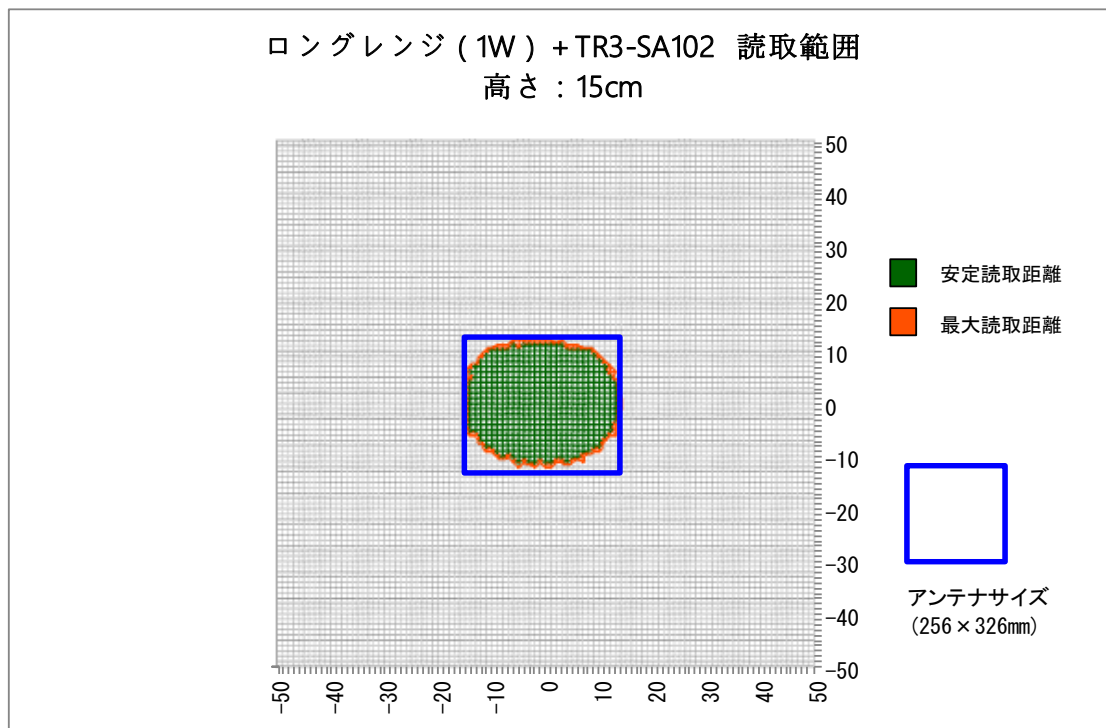

■使用上の注意

使用環境、使用するRFタグにより性能は異なるため、あくまで参考データとして使用していただき、運用の際は実際の環境での確認が必要になります。

■読取範囲データ

対象アンテナ:TR3-LA101

RFタグ :SMARTRAC社製ICODE SLIXラベル HF MiniBlock SLIx Wet 14.5×14.5

交信距離 :MAX 23cm

■読取範囲データ

対象アンテナ:TR3-LA201

RFタグ :SMARTRAC社製ICODE SLIXラベル HF MiniBlock SLIx Wet 14.5×14.5

交信距離 :MAX 22cm

■読取範囲データ

対象アンテナ:TR3-SA102

RFタグ :SMARTRAC社製ICODE SLIXラベル HF MiniBlock SLIx Wet 14.5×14.5

交信距離 :MAX 22cm

■読取範囲データ

対象アンテナ:TR3-SA102M

RFタグ :SMARTRAC社製ICODE SLIXラベル HF MiniBlock SLIx Wet 14.5×14.5

交信距離 :MAX 12cm