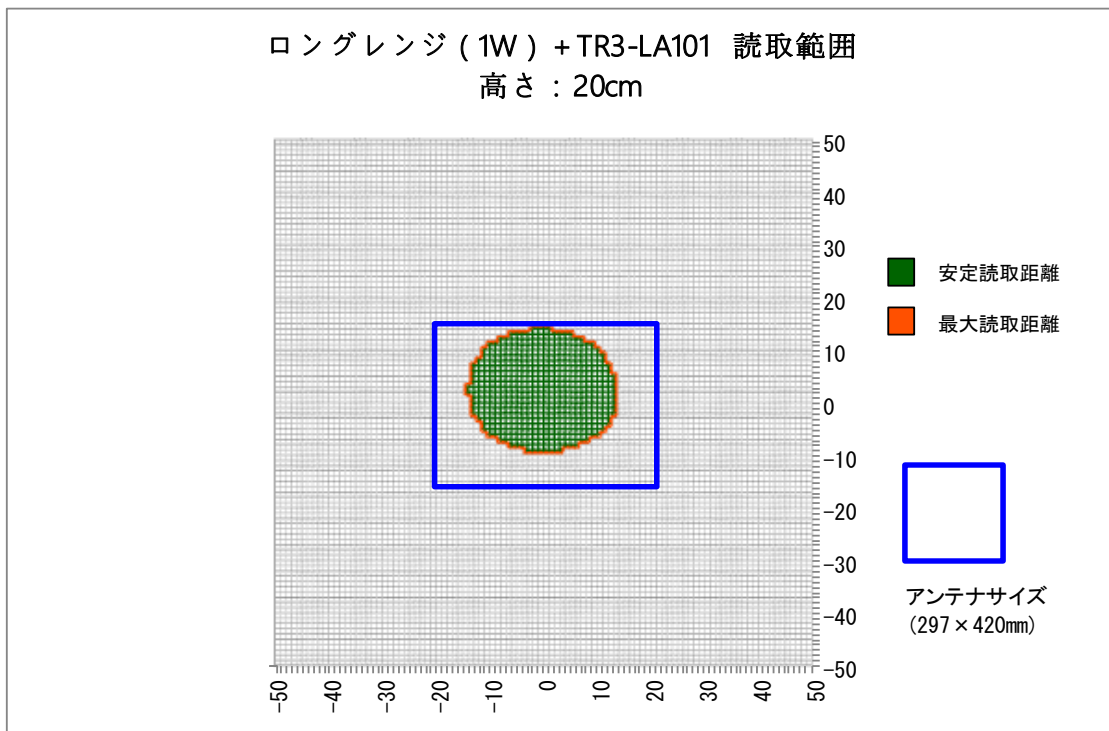

■使用上の注意

使用環境、使用するRFタグにより性能は異なるため、あくまで参考データとして使用していただき、運用の際は実際の環境での確認が必要になります。

■読取範囲データ

対象アンテナ:TR3-LA101

RFタグ :SMARTRAC社製ICODE SLIXラベル HF MiniBlock SLIx Wet 14.5×14.5

交信距離 :MAX 23cm

■読取範囲データ

対象アンテナ:TR3-LA201

RFタグ :SMARTRAC社製ICODE SLIXラベル HF MiniBlock SLIx Wet 14.5×14.5

交信距離 :MAX 22cm

■読取範囲データ

対象アンテナ:TR3-SA102

RFタグ :SMARTRAC社製ICODE SLIXラベル HF MiniBlock SLIx Wet 14.5×14.5

交信距離 :MAX 22cm

■読取範囲データ

対象アンテナ:TR3-SA102M