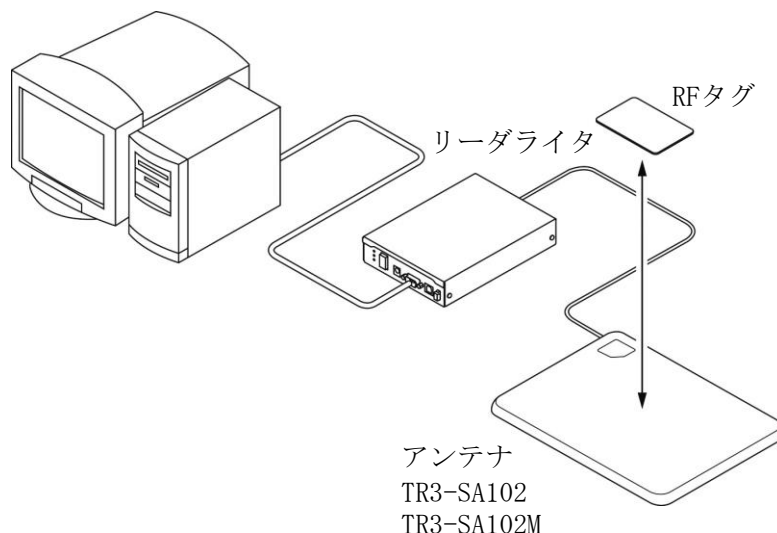

# TR3Xシリーズ読取範囲

リーダライタ：ロングレンジ(1W出力)

RFタグ：SMARTRAC社製 ICODE SLIXラベル(14.5×14.5)

Ver. 1.00

発行日：2018年5月1日

 **タカヤ株式会社**  
RF事業部

■構成及び測定条件

下図のようにアンテナとRFタグが正対する位置関係において、相互の間隔毎に通信可能な範囲を示す。

リーダライタ	ロングレンジタイプ TR3X-LDU01 (1W出力)	
アンテナ	型式	参照頁
	TR3-LA101	P.3
	TR3-LA201	P.6
	TR3-SA102	P.9
RFタグ	ISO/IEC15693 ISO/IEC18000-3(Mode1) SMARTRAC社製ICODE SLIXラベル HF MiniBlock SLIx Wet 14.5×14.5	
	インベントリコマンド(UIDのみ取得)を使用	
測定条件	周囲に金属のない自由空間上にて測定	
	アンテナ面からの間隔(高さ)別に測定	

■使用上の注意

使用環境、使用するRFタグにより性能は異なるため、あくまで参考データとして使用していただき、運用の際は実際の環境での確認が必要になります。

■読取範囲データ

対象アンテナ:TR3-LA101

RFタグ :SMARTRAC社製ICODE SLIXラベル HF MiniBlock SLIx Wet 14.5×14.5

交信距離 :MAX 23cm

■読取範囲データ

対象アンテナ:TR3-LA201

RFタグ :SMARTRAC社製ICODE SLIXラベル HF MiniBlock SLIx Wet 14.5×14.5

交信距離 :MAX 22cm

■読取範囲データ

対象アンテナ:TR3-SA102

RFタグ :SMARTRAC社製ICODE SLIXラベル HF MiniBlock SLIx Wet 14.5×14.5

交信距離 :MAX 22cm

■読取範囲データ

対象アンテナ:TR3-SA102M