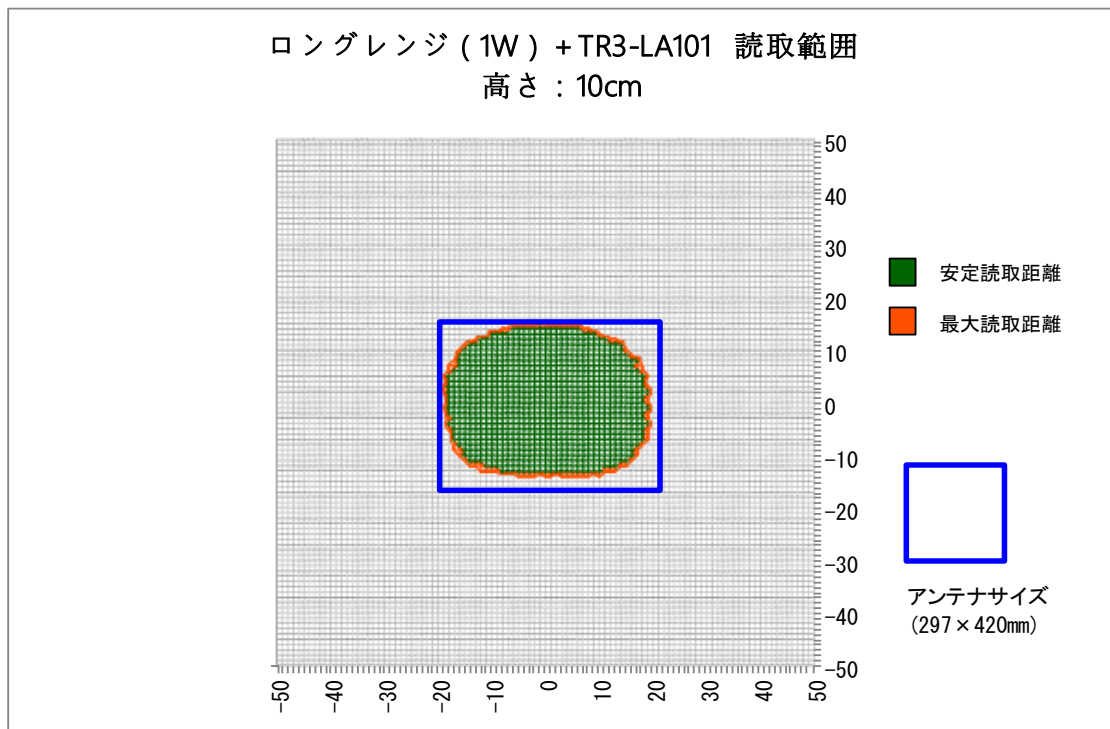

■使用上の注意

使用環境、使用するRFタグにより性能は異なるため、あくまで参考データとして使用していただき、運用の際は実際の環境での確認が必要になります。

■読取範囲データ

対象アンテナ:TR3-LA101

RFタグ :SMARTRAC社製ICODE SLIXラベル HF MiniBlock SLIx Wet 14.5×14.5

交信距離 :MAX 23cm

■読取範囲データ

対象アンテナ:TR3-LA201

RFタグ :SMARTRAC社製ICODE SLIXラベル HF MiniBlock SLIx Wet 14.5×14.5

交信距離 :MAX 22cm

■読取範囲データ

対象アンテナ:TR3-SA102

RFタグ :SMARTRAC社製ICODE SLIXラベル HF MiniBlock SLIx Wet 14.5×14.5

交信距離 :MAX 22cm

■読取範囲データ

対象アンテナ:TR3-SA102M