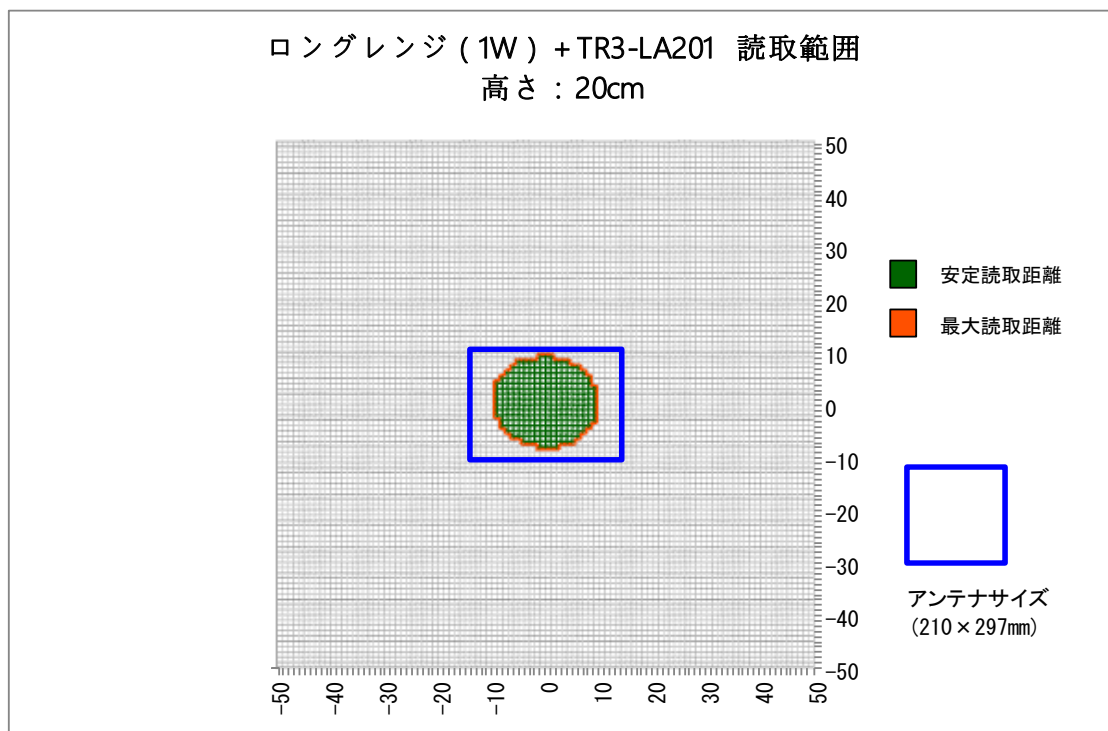

■使用上の注意

使用環境、使用するRFタグにより性能は異なるため、あくまで参考データとして使用していただき、運用の際は実際の環境での確認が必要になります。

■読取範囲データ

対象アンテナ:TR3-LA101

RFタグ :SMARTRAC社製ICODE SLIXラベル HF MiniBlock SLIx Wet 14.5×14.5

交信距離 :MAX 23cm

■読取範囲データ

対象アンテナ:TR3-LA201

RFタグ :SMARTRAC社製ICODE SLIXラベル HF MiniBlock SLIx Wet 14.5×14.5

交信距離 :MAX 22cm

■読取範囲データ

対象アンテナ:TR3-SA102

RFタグ :SMARTRAC社製ICODE SLIXラベル HF MiniBlock SLIx Wet 14.5×14.5

交信距離 :MAX 22cm

■読取範囲データ

対象アンテナ:TR3-SA102M

RFタグ :SMARTRAC社製ICODE SLIXラベル HF MiniBlock SLIx Wet 14.5×14.5

交信距離 :MAX 12cm