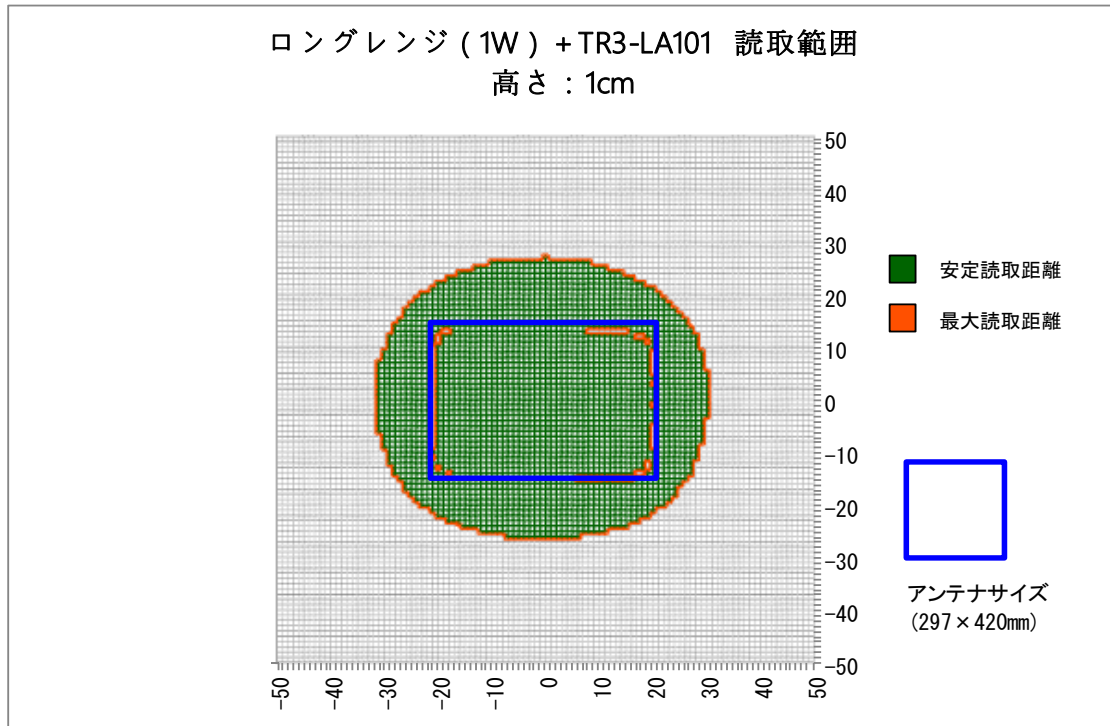

■使用上の注意

使用環境、使用するRFタグにより性能は異なるため、あくまで参考データとして使用していただき、運用の際は実際の環境での確認が必要になります。

■読取範囲データ

対象アンテナ:TR3-LA101

RFタグ :SMARTRAC社製ICODE SLIXラベル HF MiniBlock SLIx Wet 14.5×14.5

交信距離 :MAX 23cm

■読取範囲データ

対象アンテナ:TR3-LA201

RFタグ :SMARTRAC社製ICODE SLIXラベル HF MiniBlock SLIx Wet 14.5×14.5

交信距離 :MAX 22cm

■読取範囲データ

対象アンテナ:TR3-SA102

RFタグ :SMARTRAC社製ICODE SLIXラベル HF MiniBlock SLIx Wet 14.5×14.5

交信距離 :MAX 22cm

■読取範囲データ

対象アンテナ:TR3-SA102M

RFタグ :SMARTRAC社製ICODE SLIXラベル HF MiniBlock SLIx Wet 14.5×14.5

交信距離 :MAX 12cm