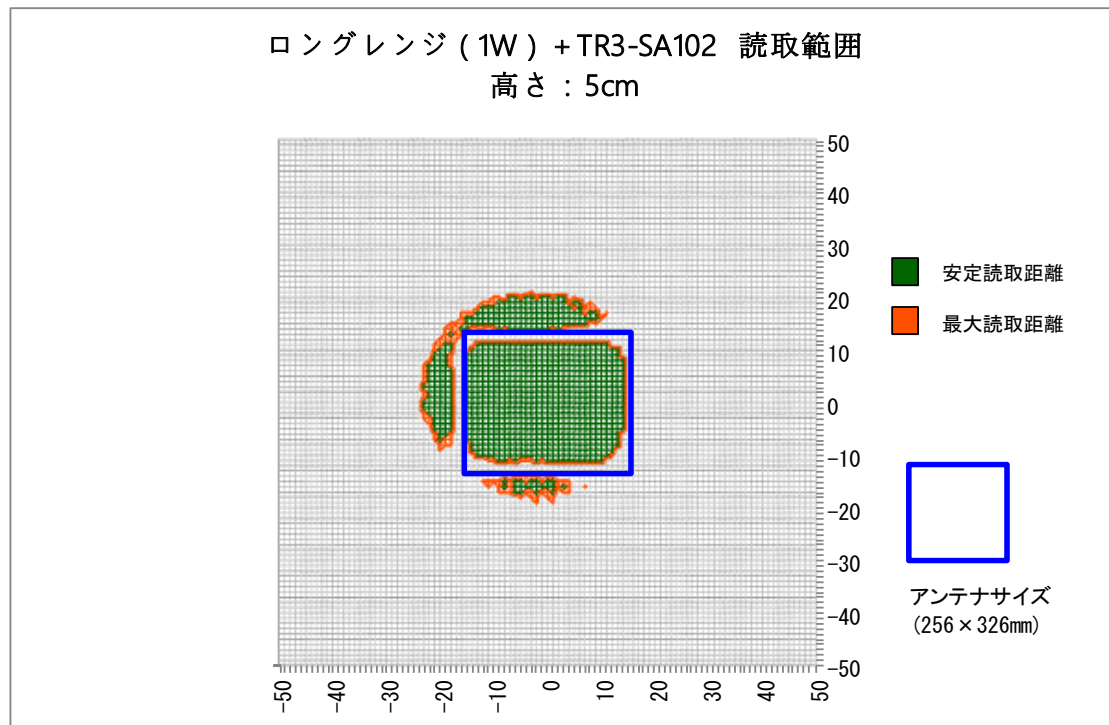

■使用上の注意

使用環境、使用するRFタグにより性能は異なるため、あくまで参考データとして使用していただき、運用の際は実際の環境での確認が必要になります。

■読取範囲データ

対象アンテナ:TR3-LA101

RFタグ :SMARTRAC社製ICODE SLIXラベル HF MiniBlock SLIx Wet 14.5×14.5

交信距離 :MAX 23cm

■読取範囲データ

対象アンテナ:TR3-LA201

RFタグ :SMARTRAC社製ICODE SLIXラベル HF MiniBlock SLIx Wet 14.5×14.5

交信距離 :MAX 22cm

■読取範囲データ

対象アンテナ:TR3-SA102

RFタグ :SMARTRAC社製ICODE SLIXラベル HF MiniBlock SLIx Wet 14.5×14.5

交信距離 :MAX 22cm

■読取範囲データ

対象アンテナ:TR3-SA102M

RFタグ :SMARTRAC社製ICODE SLIXラベル HF MiniBlock SLIx Wet 14.5×14.5

交信距離 :MAX 12cm