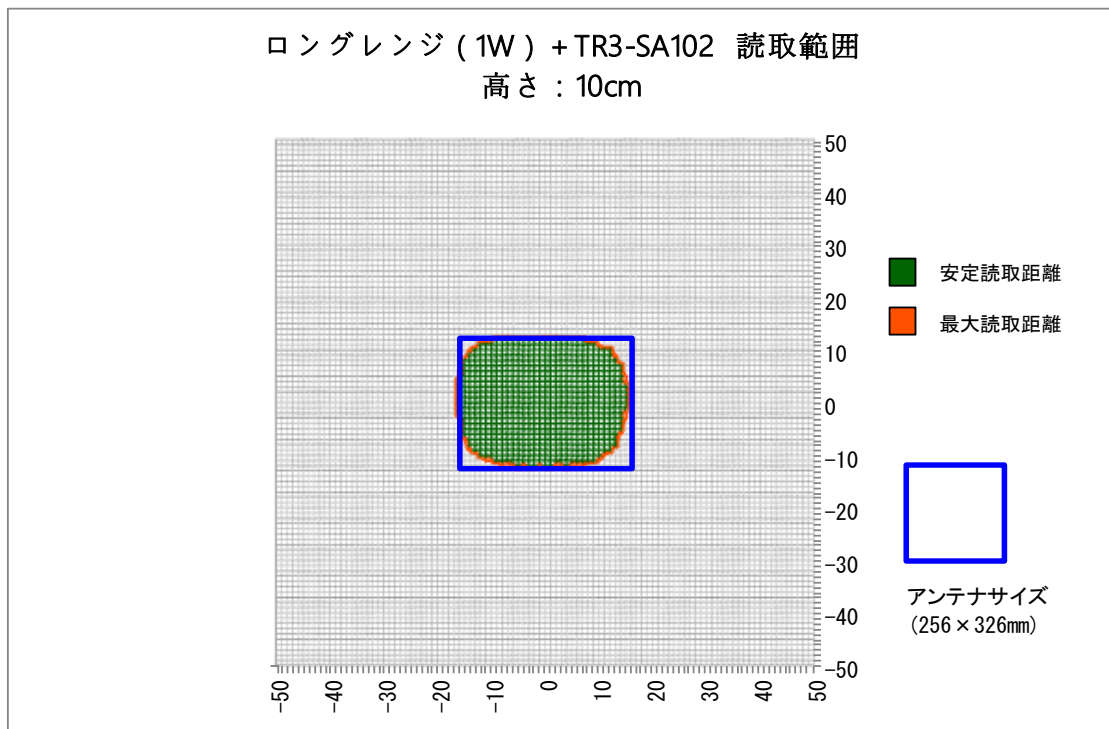

■使用上の注意

使用環境、使用するRFタグにより性能は異なるため、あくまで参考データとして使用していただき、運用の際は実際の環境での確認が必要になります。

■読取範囲データ

対象アンテナ:TR3-LA101

RFタグ :SMARTRAC社製ICODE SLIXラベル HF MiniBlock SLIx Wet 14.5×14.5

交信距離 :MAX 23cm

■読取範囲データ

対象アンテナ:TR3-LA201

RFタグ :SMARTRAC社製ICODE SLIXラベル HF MiniBlock SLIx Wet 14.5×14.5

交信距離 :MAX 22cm

■読取範囲データ

対象アンテナ:TR3-SA102

RFタグ :SMARTRAC社製ICODE SLIXラベル HF MiniBlock SLIx Wet 14.5×14.5

交信距離 :MAX 22cm

■読取範囲データ

対象アンテナ:TR3-SA102M

RFタグ :SMARTRAC社製ICODE SLIXラベル HF MiniBlock SLIx Wet 14.5×14.5

交信距離 :MAX 12cm