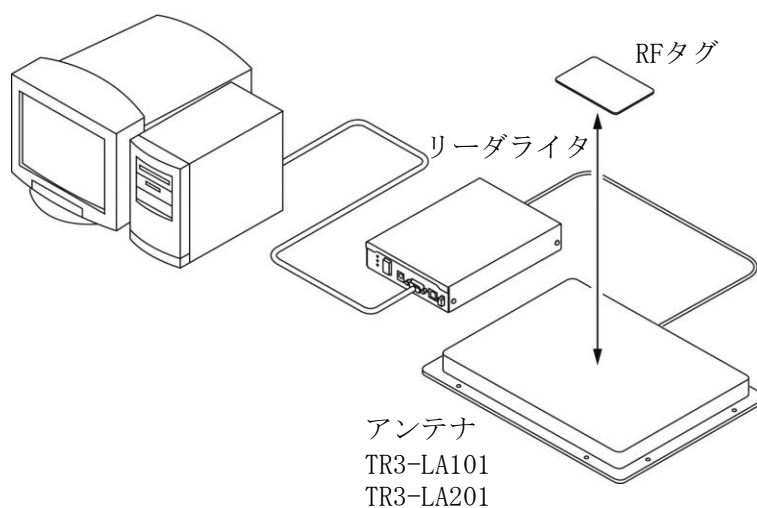

# TR3Xシリーズ読取範囲

リーダライタ：ロングレンジ(1W出力)

RFタグ：SMARTRAC社製 ICODE SLIXラベル(14.5×14.5)

Ver. 1.00

発行日：2018年5月1日

 **タカヤ株式会社**  
RF事業部

■構成及び測定条件

下図のようにアンテナとRFタグが正対する位置関係において、相互の間隔毎に通信可能な範囲を示す。

リーダライタ	ロングレンジタイプ TR3X-LDU01 (1W出力)	
アンテナ	型式	参照頁
	TR3-LA101	P.3
	TR3-LA201	P.6
	TR3-SA102	P.9
RFタグ	ISO/IEC15693 ISO/IEC18000-3(Mode1) SMARTRAC社製ICODE SLIXラベル HF MiniBlock SLIx Wet 14.5×14.5	
	インベントリコマンド(UIDのみ取得)を使用	
測定条件	周囲に金属のない自由空間上にて測定	
	アンテナ面からの間隔(高さ)別に測定	

■使用上の注意

使用環境、使用するRFタグにより性能は異なるため、あくまで参考データとして使用していただき、運用の際は実際の環境での確認が必要になります。

■読取範囲データ

対象アンテナ:TR3-LA101

RFタグ :SMARTRAC社製ICODE SLIXラベル HF MiniBlock SLIx Wet 14.5×14.5

交信距離 :MAX 23cm

■読取範囲データ

対象アンテナ:TR3-LA201

RFタグ :SMARTRAC社製ICODE SLIXラベル HF MiniBlock SLIx Wet 14.5×14.5

交信距離 :MAX 22cm

■読取範囲データ

対象アンテナ:TR3-SA102

RFタグ :SMARTRAC社製ICODE SLIXラベル HF MiniBlock SLIx Wet 14.5×14.5

交信距離 :MAX 22cm

■読取範囲データ

対象アンテナ:TR3-SA102M