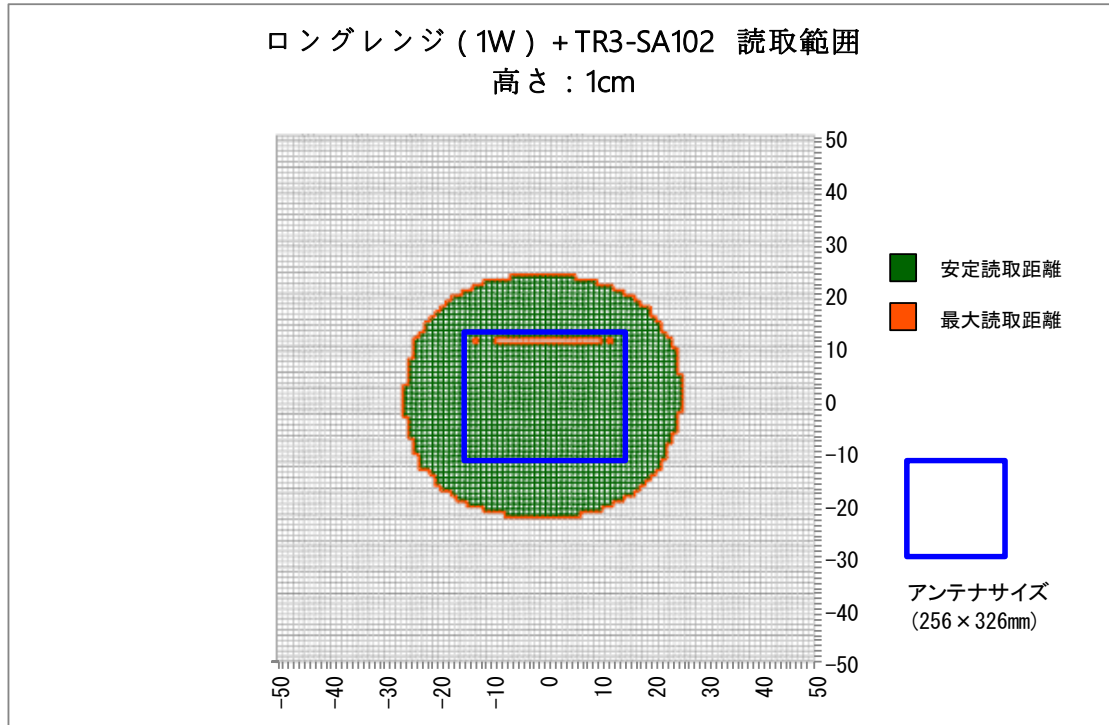

■使用上の注意

使用環境、使用するRFタグにより性能は異なるため、あくまで参考データとして使用していただき、運用の際は実際の環境での確認が必要になります。

■読取範囲データ

対象アンテナ:TR3-LA101

RFタグ :SMARTRAC社製ICODE SLIXラベル HF MiniBlock SLIx Wet 14.5×14.5

交信距離 :MAX 23cm

■読取範囲データ

対象アンテナ:TR3-LA201

RFタグ :SMARTRAC社製ICODE SLIXラベル HF MiniBlock SLIx Wet 14.5×14.5

交信距離 :MAX 22cm

■読取範囲データ

対象アンテナ:TR3-SA102

RFタグ :SMARTRAC社製ICODE SLIXラベル HF MiniBlock SLIx Wet 14.5×14.5

交信距離 :MAX 22cm

■読取範囲データ

対象アンテナ:TR3-SA102M

RFタグ :SMARTRAC社製ICODE SLIXラベル HF MiniBlock SLIx Wet 14.5×14.5

交信距離 :MAX 12cm