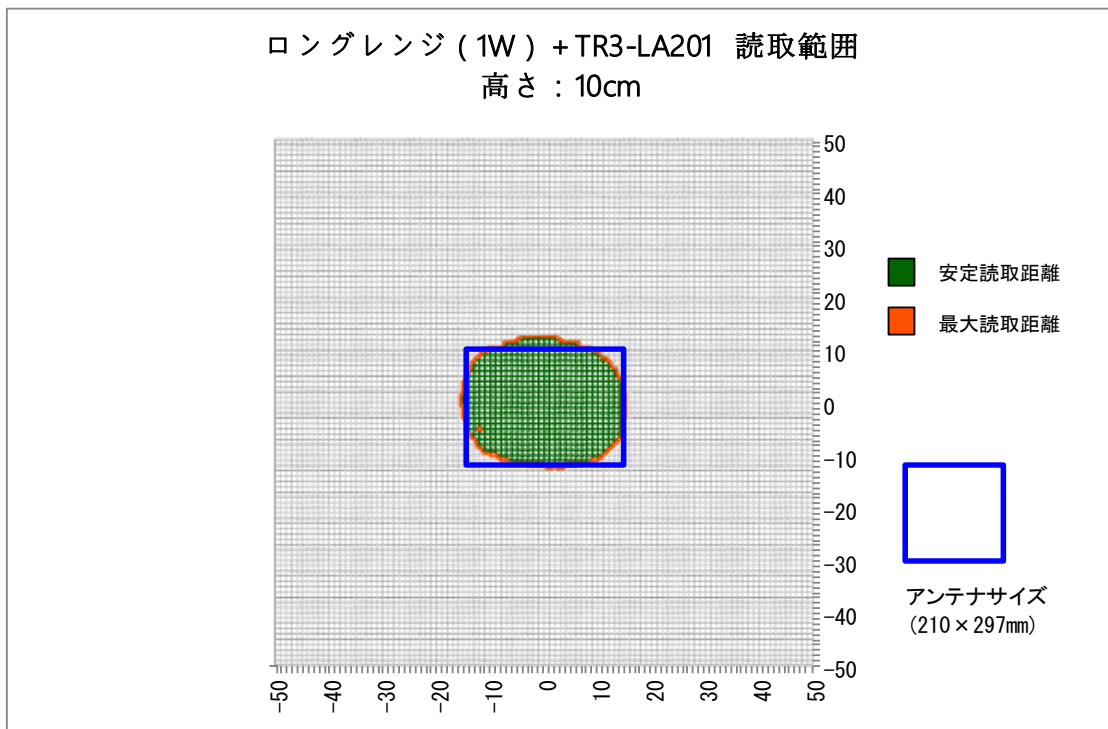

■使用上の注意

使用環境、使用するRFタグにより性能は異なるため、あくまで参考データとして使用していただき、運用の際は実際の環境での確認が必要になります。

■読取範囲データ

対象アンテナ:TR3-LA101

RFタグ :SMARTRAC社製ICODE SLIXラベル HF MiniBlock SLIx Wet 14.5×14.5

交信距離 :MAX 23cm

■読取範囲データ

対象アンテナ:TR3-LA201

RFタグ :SMARTRAC社製ICODE SLIXラベル HF MiniBlock SLIx Wet 14.5×14.5

交信距離 :MAX 22cm

■読取範囲データ

対象アンテナ:TR3-SA102

RFタグ :SMARTRAC社製ICODE SLIXラベル HF MiniBlock SLIx Wet 14.5×14.5

交信距離 :MAX 22cm

■読取範囲データ

対象アンテナ:TR3-SA102M

RFタグ :SMARTRAC社製ICODE SLIXラベル HF MiniBlock SLIx Wet 14.5×14.5

交信距離 :MAX 12cm