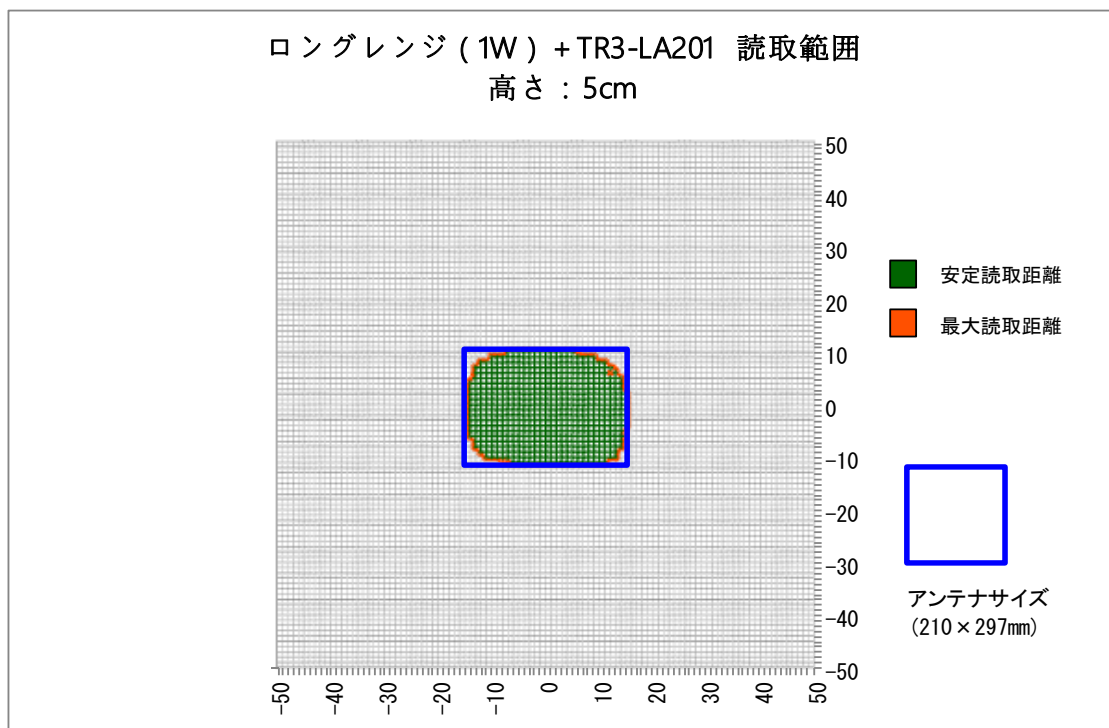

■使用上の注意

使用環境、使用するRFタグにより性能は異なるため、あくまで参考データとして使用していただき、運用の際は実際の環境での確認が必要になります。

■読取範囲データ

対象アンテナ:TR3-LA101

RFタグ :SMARTRAC社製ICODE SLIXラベル HF MiniBlock SLIx Wet 14.5×14.5

交信距離 :MAX 23cm

■読取範囲データ

対象アンテナ:TR3-LA201

RFタグ :SMARTRAC社製ICODE SLIXラベル HF MiniBlock SLIx Wet 14.5×14.5

交信距離 :MAX 22cm

■読取範囲データ

対象アンテナ:TR3-SA102

RFタグ :SMARTRAC社製ICODE SLIXラベル HF MiniBlock SLIx Wet 14.5×14.5

交信距離 :MAX 22cm

■読取範囲データ

対象アンテナ:TR3-SA102M