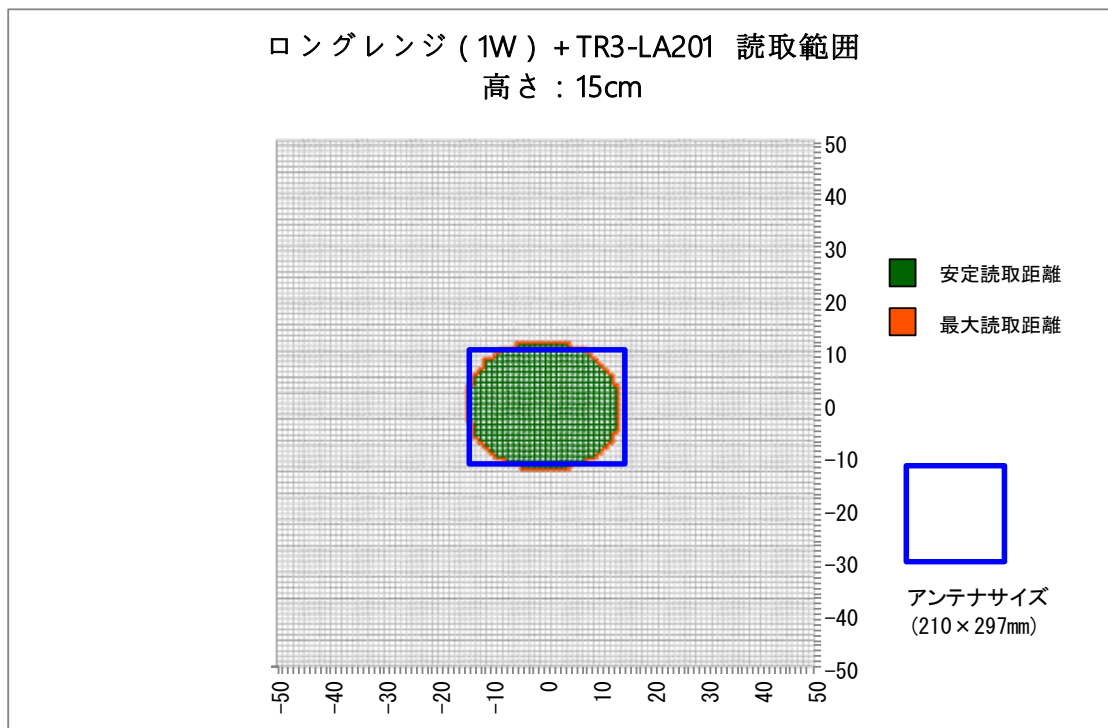

■使用上の注意

使用環境、使用するRFタグにより性能は異なるため、あくまで参考データとして使用していただき、運用の際は実際の環境での確認が必要になります。

■読取範囲データ

対象アンテナ:TR3-LA101

RFタグ :SMARTRAC社製ICODE SLIXラベル HF MiniBlock SLIx Wet 14.5×14.5

交信距離 :MAX 23cm

■読取範囲データ

対象アンテナ:TR3-LA201

RFタグ :SMARTRAC社製ICODE SLIXラベル HF MiniBlock SLIx Wet 14.5×14.5

交信距離 :MAX 22cm

■読取範囲データ

対象アンテナ:TR3-SA102

RFタグ :SMARTRAC社製ICODE SLIXラベル HF MiniBlock SLIx Wet 14.5×14.5

交信距離 :MAX 22cm

■読取範囲データ

対象アンテナ:TR3-SA102M