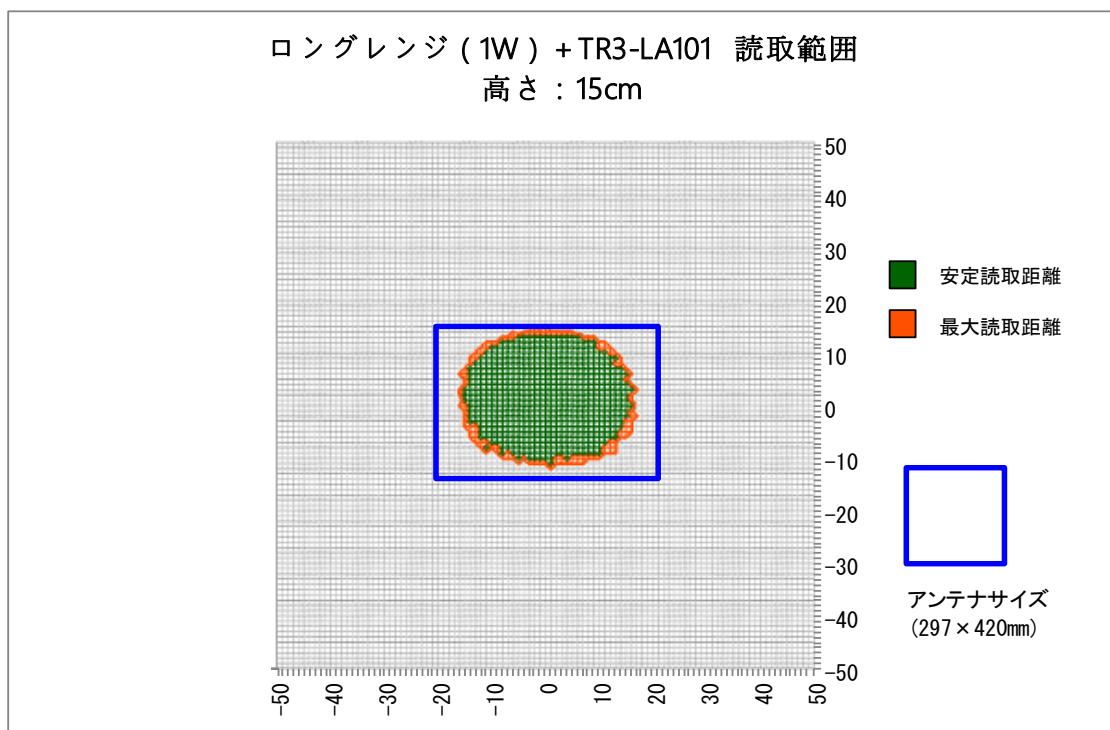

■使用上の注意

使用環境、使用するRFタグにより性能は異なるため、あくまで参考データとして使用していただき、運用の際は実際の環境での確認が必要になります。

■読取範囲データ

対象アンテナ:TR3-LA101

RFタグ :SMARTRAC社製ICODE SLIXラベル HF MiniBlock SLIx Wet 14.5×14.5

交信距離 :MAX 23cm

■読取範囲データ

対象アンテナ:TR3-LA201

RFタグ :SMARTRAC社製ICODE SLIXラベル HF MiniBlock SLIx Wet 14.5×14.5

交信距離 :MAX 22cm

■読取範囲データ

対象アンテナ:TR3-SA102

RFタグ :SMARTRAC社製ICODE SLIXラベル HF MiniBlock SLIx Wet 14.5×14.5

交信距離 :MAX 22cm

■読取範囲データ

対象アンテナ:TR3-SA102M