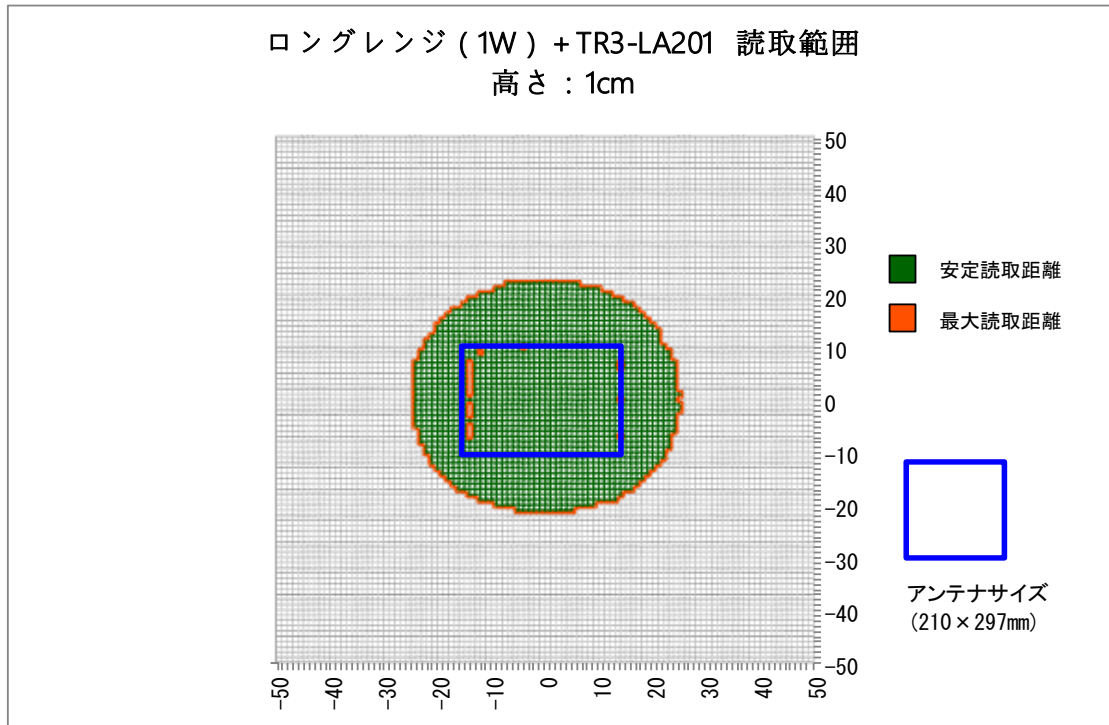

■使用上の注意

使用環境、使用するRFタグにより性能は異なるため、あくまで参考データとして使用していただき、運用の際は実際の環境での確認が必要になります。

■読取範囲データ

対象アンテナ:TR3-LA101

RFタグ :SMARTRAC社製ICODE SLIXラベル HF MiniBlock SLIx Wet 14.5×14.5

交信距離 :MAX 23cm

■読取範囲データ

対象アンテナ:TR3-LA201

RFタグ :SMARTRAC社製ICODE SLIXラベル HF MiniBlock SLIx Wet 14.5×14.5

交信距離 :MAX 22cm

■読取範囲データ

対象アンテナ:TR3-SA102

RFタグ :SMARTRAC社製ICODE SLIXラベル HF MiniBlock SLIx Wet 14.5×14.5

交信距離 :MAX 22cm

■読取範囲データ

対象アンテナ:TR3-SA102M