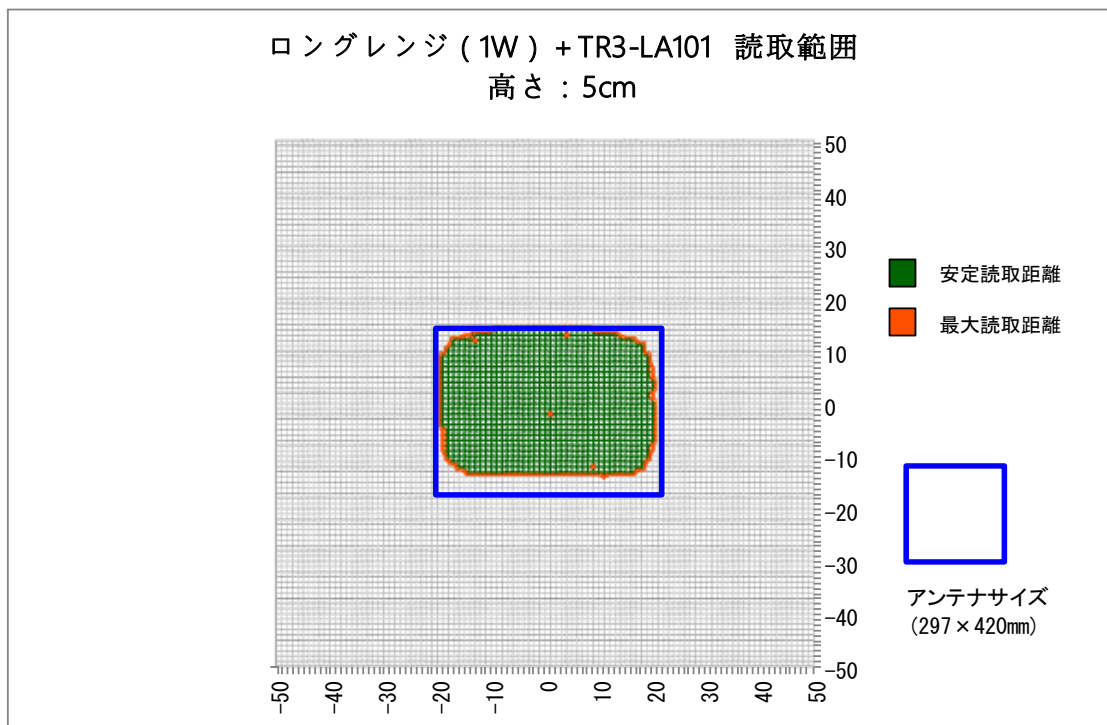

■使用上の注意

使用環境、使用するRFタグにより性能は異なるため、あくまで参考データとして使用していただき、運用の際は実際の環境での確認が必要になります。

■読取範囲データ

対象アンテナ:TR3-LA101

RFタグ :SMARTRAC社製ICODE SLIXラベル HF MiniBlock SLIx Wet 14.5×14.5

交信距離 :MAX 23cm

■読取範囲データ

対象アンテナ:TR3-LA201

RFタグ :SMARTRAC社製ICODE SLIXラベル HF MiniBlock SLIx Wet 14.5×14.5

交信距離 :MAX 22cm

■読取範囲データ

対象アンテナ:TR3-SA102

RFタグ :SMARTRAC社製ICODE SLIXラベル HF MiniBlock SLIx Wet 14.5×14.5

交信距離 :MAX 22cm

■読取範囲データ

対象アンテナ:TR3-SA102M