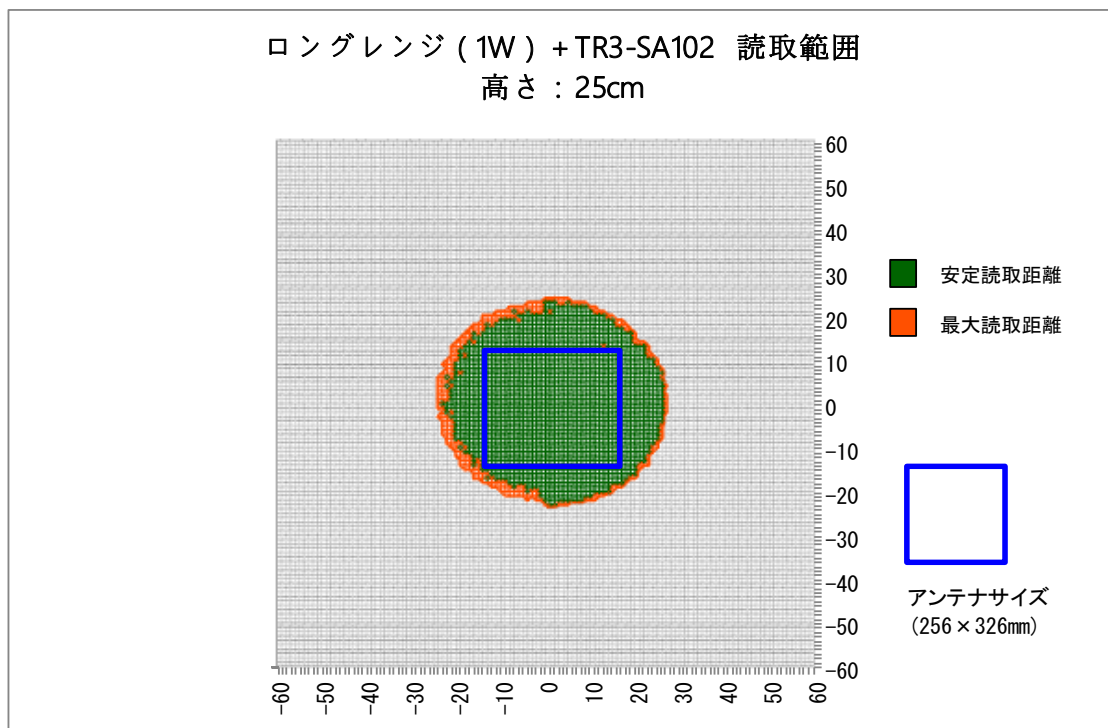

RFタグ :SMARTRAC社製 ICODE SLIXラベル HF RaceTrack-Book SLIX PaperTag 45×76

交信距離 :MAX 52cm

■読取範囲データ

対象アンテナ:TR3-SA102

RFタグ :SMARTRAC社製 ICODE SLIXラベル HF RaceTrack-Book SLIX PaperTag 45×76

交信距離 :MAX 53cm

■読取範囲データ

対象アンテナ:TR3-SA102M