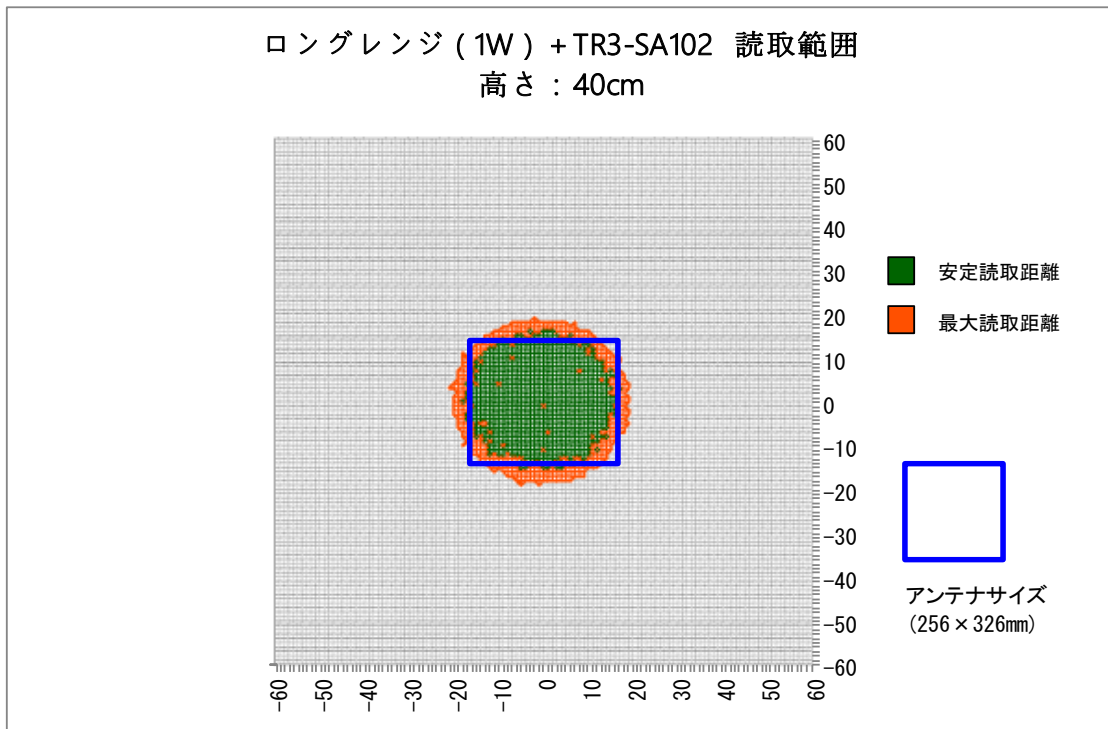

■使用上の注意

使用環境、使用するRFタグにより性能は異なるため、あくまで参考データとして使用していただき、運用の際は実際の環境での確認が必要になります。

■読取範囲データ

対象アンテナ:TR3-LA101

RFタグ :SMARTRAC社製 ICODE SLIXラベル HF RaceTrack-Book SLIX PaperTag 45×76

交信距離 :MAX 60cm

■ 読取範囲データ

対象アンテナ:TR3-LA201

RFタグ :SMARTRAC社製 ICODE SLIXラベル HF RaceTrack-Book SLIX PaperTag 45×76

交信距離 :MAX 52cm

■読取範囲データ

対象アンテナ:TR3-SA102

RFタグ :SMARTRAC社製 ICODE SLIXラベル HF RaceTrack-Book SLIX PaperTag 45×76

交信距離 :MAX 53cm

■読取範囲データ

対象アンテナ:TR3-SA102M

RFタグ :SMARTRAC社製 ICODE SLIXラベル HF RaceTrack-Book SLIX PaperTag 45×76

交信距離 :MAX 33cm