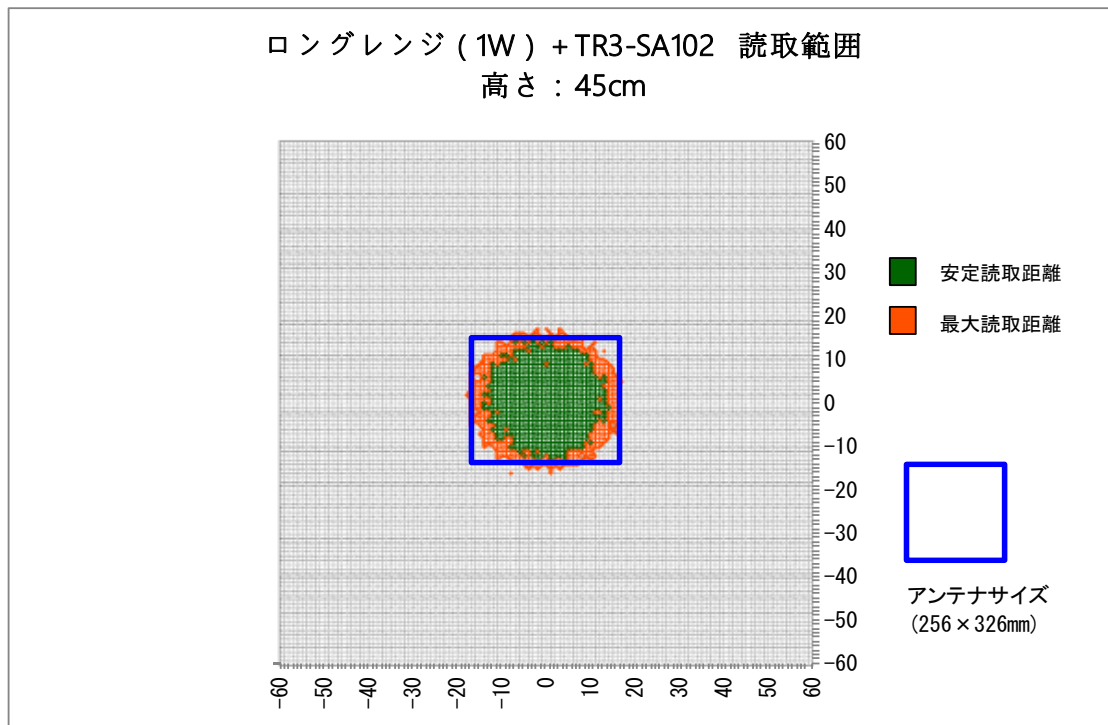

■使用上の注意

使用環境、使用するRFタグにより性能は異なるため、あくまで参考データとして使用していただき、運用の際は実際の環境での確認が必要になります。

■読取範囲データ

対象アンテナ:TR3-LA101

RFタグ :SMARTRAC社製 ICODE SLIXラベル HF RaceTrack-Book SLIX PaperTag 45×76

交信距離 :MAX 60cm

■ 読取範囲データ

対象アンテナ:TR3-LA201

RFタグ :SMARTRAC社製 ICODE SLIXラベル HF RaceTrack-Book SLIX PaperTag 45×76

交信距離 :MAX 52cm

■読取範囲データ

対象アンテナ:TR3-SA102

RFタグ :SMARTRAC社製 ICODE SLIXラベル HF RaceTrack-Book SLIX PaperTag 45×76

交信距離 :MAX 53cm

■読取範囲データ

対象アンテナ:TR3-SA102M

RFタグ :SMARTRAC社製 ICODE SLIXラベル HF RaceTrack-Book SLIX PaperTag 45×76

交信距離 :MAX 33cm