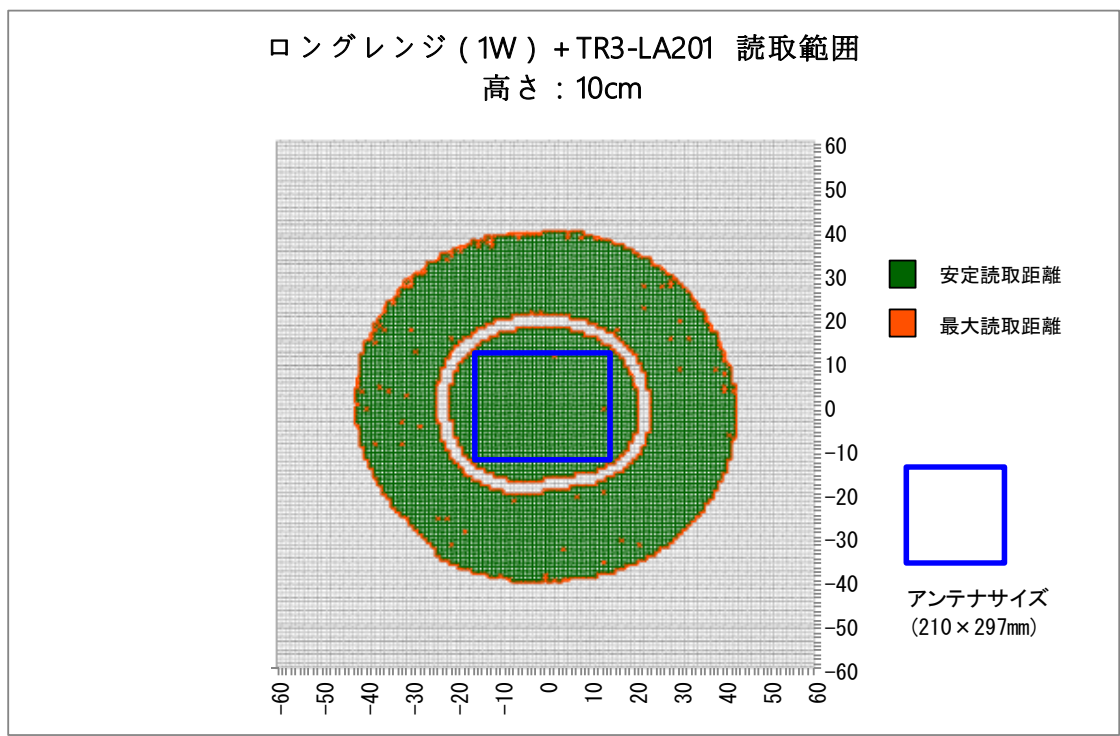

■使用上の注意

使用環境、使用するRFタグにより性能は異なるため、あくまで参考データとして使用していただき、運用の際は実際の環境での確認が必要になります。

■読取範囲データ

対象アンテナ:TR3-LA101

RFタグ :SMARTRAC社製 ICODE SLIXラベル HF RaceTrack-Book SLIX PaperTag 45×76

交信距離 :MAX 60cm

■ 読取範囲データ

対象アンテナ:TR3-LA201

RFタグ :SMARTRAC社製 ICODE SLIXラベル HF RaceTrack-Book SLIX PaperTag 45×76

交信距離 :MAX 52cm

■読取範囲データ

対象アンテナ:TR3-SA102

RFタグ :SMARTRAC社製 ICODE SLIXラベル HF RaceTrack-Book SLIX PaperTag 45×76

交信距離 :MAX 53cm

■読取範囲データ

対象アンテナ:TR3-SA102M