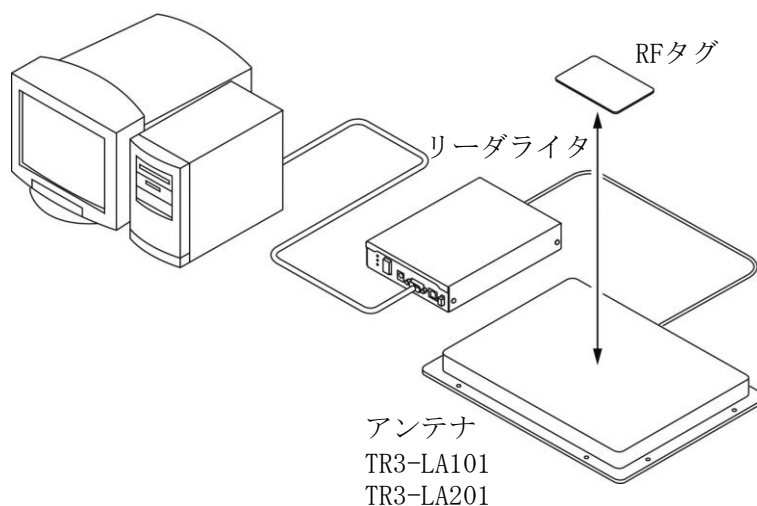

# TR3Xシリーズ読取範囲

リーダライタ：ロングレンジ(1W出力)

RFタグ：SMARTRAC社製 ICODE SLIXラベル(45×76)

Ver. 1.00

発行日：2018年5月1日

 **タカヤ株式会社**  
RF事業部

■構成及び測定条件

下図のようにアンテナとRFタグが正対する位置関係において、相互の間隔毎に通信可能な範囲を示す。

リーダライタ	ロングレンジタイプ TR3X-LDU01 (1W出力)	
アンテナ	型式	参照頁
	TR3-LA101	P.3
	TR3-LA201	P.9
	TR3-SA102	P.15
RFタグ	ISO/IEC15693 ISO/IEC18000-3(Mode1) SMARTRAC社製 ICODE SLIXラベル HF RaceTrack-Book SLIX PaperTag 45×76	
	インベントリコマンド(UIDのみ取得)を使用	
測定条件	周囲に金属のない自由空間上にて測定	
	アンテナ面からの間隔(高さ)別に測定	

■使用上の注意

使用環境、使用するRFタグにより性能は異なるため、あくまで参考データとして使用していただき、運用の際は実際の環境での確認が必要になります。

■読取範囲データ

対象アンテナ:TR3-LA101

RFタグ :SMARTRAC社製 ICODE SLIXラベル HF RaceTrack-Book SLIX PaperTag 45×76

交信距離 :MAX 60cm

■ 読取範囲データ

対象アンテナ:TR3-LA201

RFタグ :SMARTRAC社製 ICODE SLIXラベル HF RaceTrack-Book SLIX PaperTag 45×76

交信距離 :MAX 52cm

■読取範囲データ

対象アンテナ:TR3-SA102

RFタグ :SMARTRAC社製 ICODE SLIXラベル HF RaceTrack-Book SLIX PaperTag 45×76

交信距離 :MAX 53cm

■読取範囲データ

対象アンテナ:TR3-SA102M