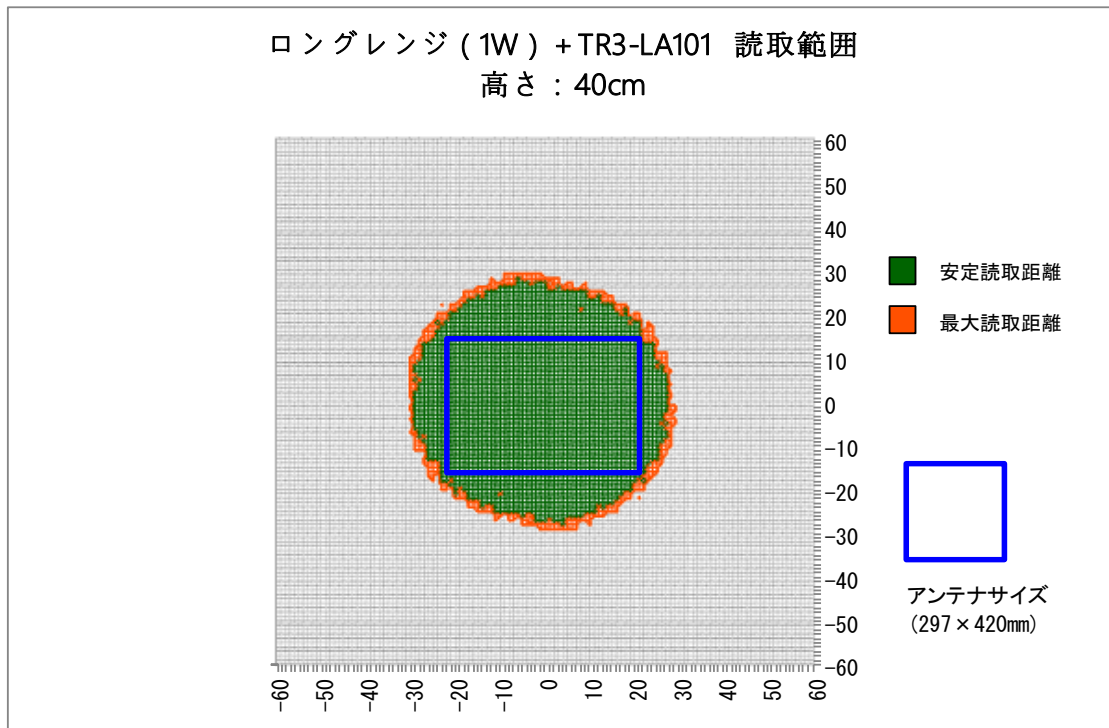

■使用上の注意

使用環境、使用するRFタグにより性能は異なるため、あくまで参考データとして使用していただき、運用の際は実際の環境での確認が必要になります。

■読取範囲データ

対象アンテナ:TR3-LA101

RFタグ :SMARTRAC社製 ICODE SLIXラベル HF RaceTrack-Book SLIX PaperTag 45×76

交信距離 :MAX 60cm

■ 読取範囲データ

対象アンテナ:TR3-LA201

RFタグ :SMARTRAC社製 ICODE SLIXラベル HF RaceTrack-Book SLIX PaperTag 45×76

交信距離 :MAX 52cm

■読取範囲データ

対象アンテナ:TR3-SA102

RFタグ :SMARTRAC社製 ICODE SLIXラベル HF RaceTrack-Book SLIX PaperTag 45×76

交信距離 :MAX 53cm

■読取範囲データ

対象アンテナ:TR3-SA102M