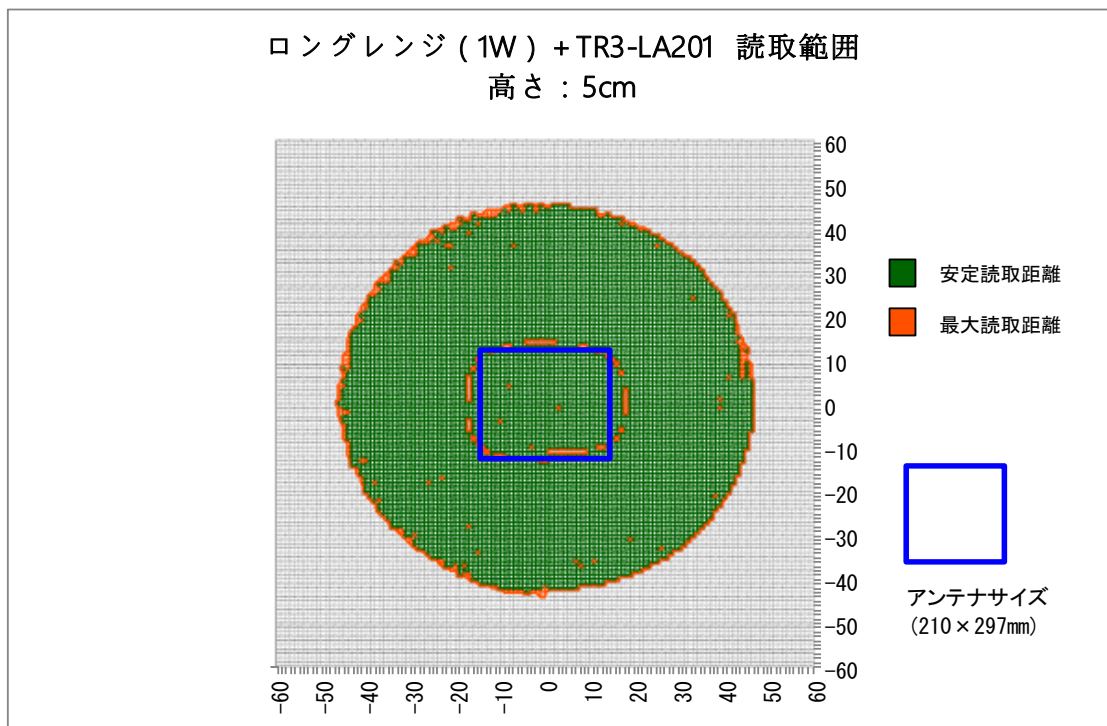

■使用上の注意

使用環境、使用するRFタグにより性能は異なるため、あくまで参考データとして使用していただき、運用の際は実際の環境での確認が必要になります。

■読取範囲データ

対象アンテナ:TR3-LA101

RFタグ :SMARTRAC社製 ICODE SLIXラベル HF RaceTrack-Book SLIX PaperTag 45×76

交信距離 :MAX 60cm

■ 読取範囲データ

対象アンテナ:TR3-LA201

RFタグ :SMARTRAC社製 ICODE SLIXラベル HF RaceTrack-Book SLIX PaperTag 45×76

交信距離 :MAX 52cm

■読取範囲データ

対象アンテナ:TR3-SA102

RFタグ :SMARTRAC社製 ICODE SLIXラベル HF RaceTrack-Book SLIX PaperTag 45×76

交信距離 :MAX 53cm

■読取範囲データ

対象アンテナ:TR3-SA102M