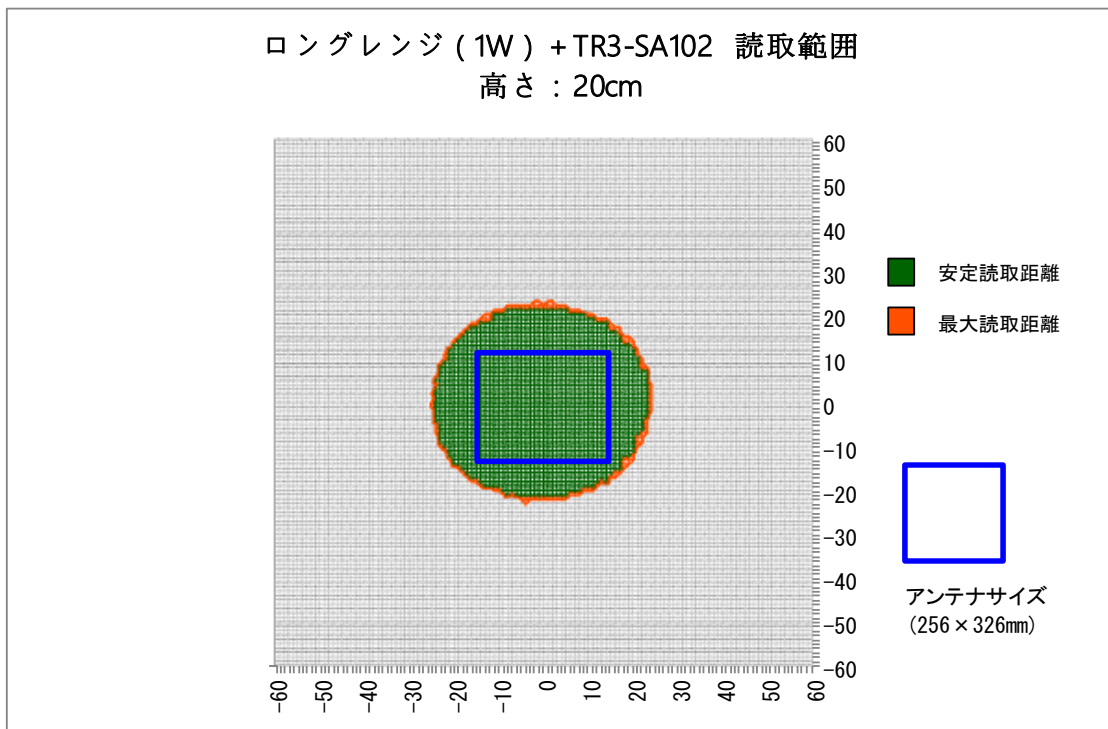

RFタグ :SMARTRAC社製 ICODE SLIXラベル HF RaceTrack-Book SLIX PaperTag 45×76

交信距離 :MAX 52cm

■読取範囲データ

対象アンテナ:TR3-SA102

RFタグ :SMARTRAC社製 ICODE SLIXラベル HF RaceTrack-Book SLIX PaperTag 45×76

交信距離 :MAX 53cm

■読取範囲データ

対象アンテナ:TR3-SA102M