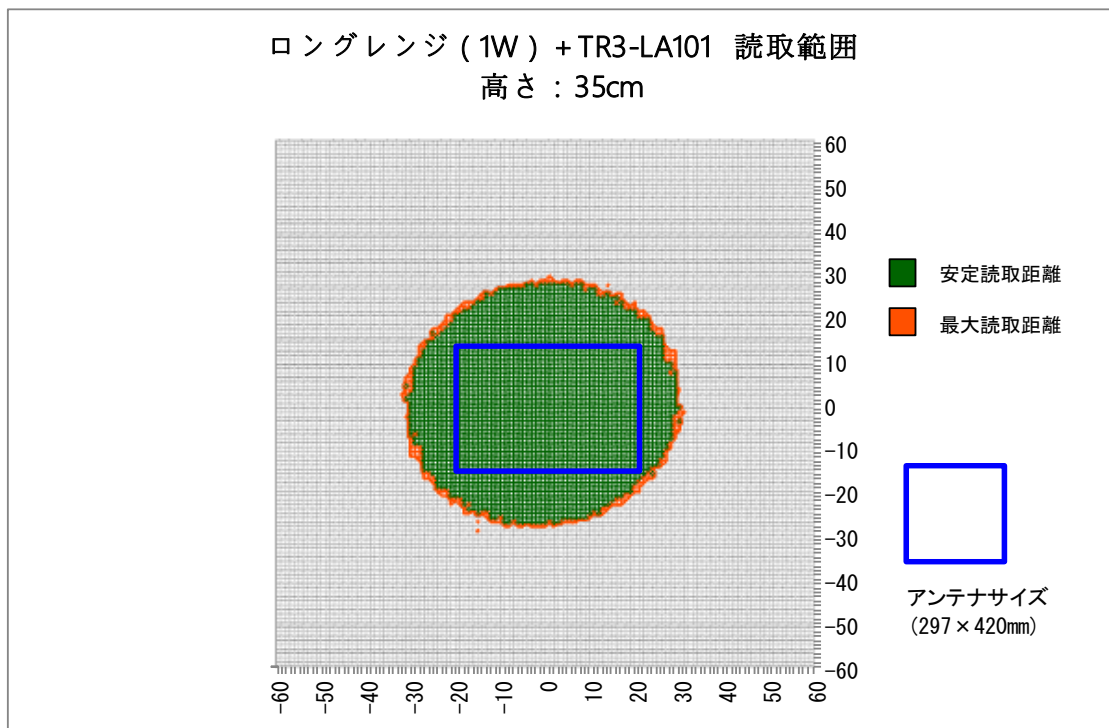

■使用上の注意

使用環境、使用するRFタグにより性能は異なるため、あくまで参考データとして使用していただき、運用の際は実際の環境での確認が必要になります。

■読取範囲データ

対象アンテナ:TR3-LA101

RFタグ :SMARTRAC社製 ICODE SLIXラベル HF RaceTrack-Book SLIX PaperTag 45×76

交信距離 :MAX 60cm

■ 読取範囲データ

対象アンテナ:TR3-LA201

RFタグ :SMARTRAC社製 ICODE SLIXラベル HF RaceTrack-Book SLIX PaperTag 45×76

交信距離 :MAX 52cm

■読取範囲データ

対象アンテナ:TR3-SA102

RFタグ :SMARTRAC社製 ICODE SLIXラベル HF RaceTrack-Book SLIX PaperTag 45×76

交信距離 :MAX 53cm

■読取範囲データ

対象アンテナ:TR3-SA102M