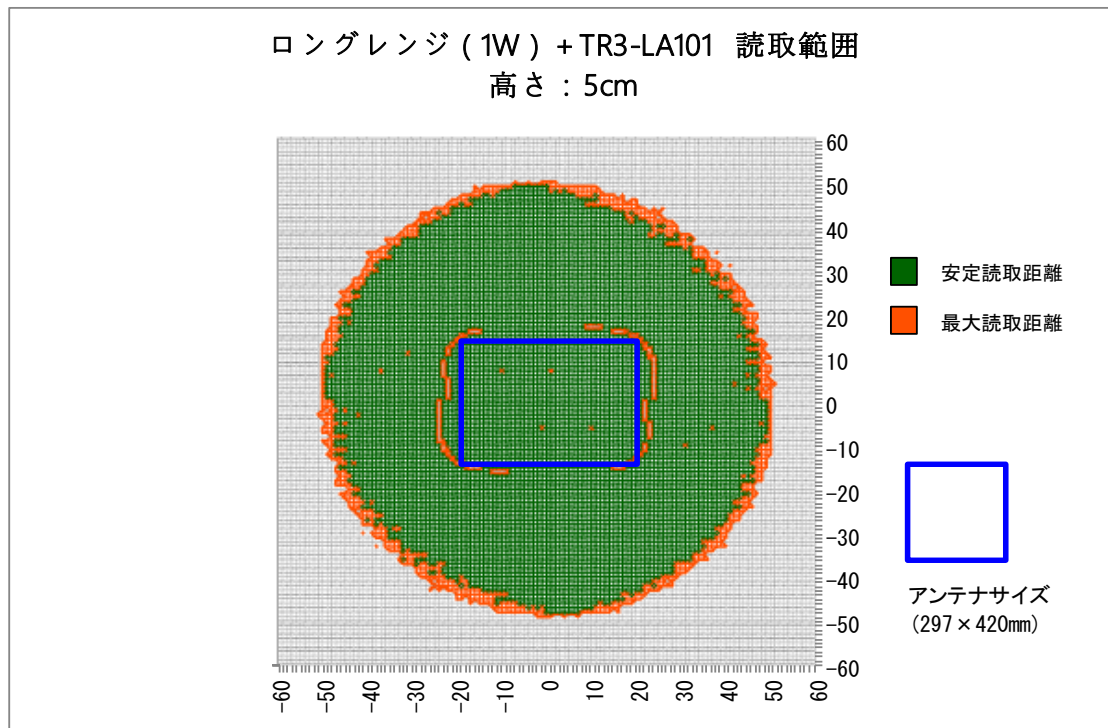

■使用上の注意

使用環境、使用するRFタグにより性能は異なるため、あくまで参考データとして使用していただき、運用の際は実際の環境での確認が必要になります。

■読取範囲データ

対象アンテナ:TR3-LA101

RFタグ :SMARTRAC社製 ICODE SLIXラベル HF RaceTrack-Book SLIX PaperTag 45×76

交信距離 :MAX 60cm

■ 読取範囲データ

対象アンテナ:TR3-LA201

RFタグ :SMARTRAC社製 ICODE SLIXラベル HF RaceTrack-Book SLIX PaperTag 45×76

交信距離 :MAX 52cm

■読取範囲データ

対象アンテナ:TR3-SA102

RFタグ :SMARTRAC社製 ICODE SLIXラベル HF RaceTrack-Book SLIX PaperTag 45×76

交信距離 :MAX 53cm

■読取範囲データ

対象アンテナ:TR3-SA102M