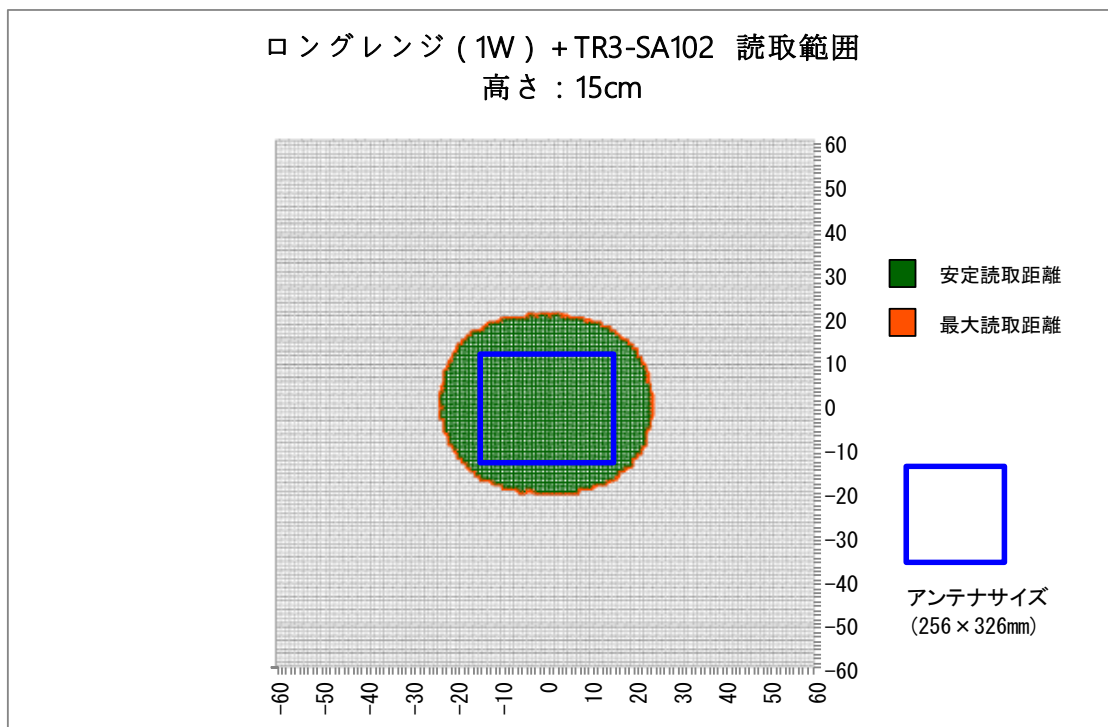

RFタグ :SMARTRAC社製 ICODE SLIXラベル HF RaceTrack-Book SLIX PaperTag 45×76

交信距離 :MAX 52cm

■読取範囲データ

対象アンテナ:TR3-SA102

RFタグ :SMARTRAC社製 ICODE SLIXラベル HF RaceTrack-Book SLIX PaperTag 45×76

交信距離 :MAX 53cm

■読取範囲データ

対象アンテナ:TR3-SA102M