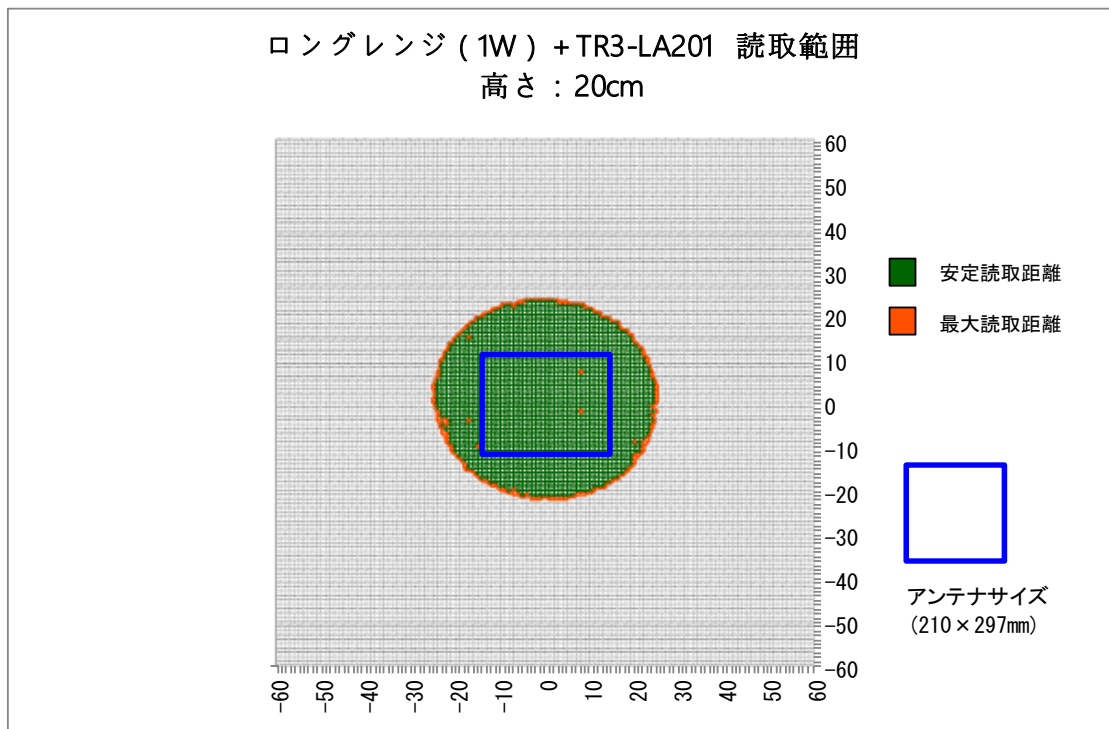

■使用上の注意

使用環境、使用するRFタグにより性能は異なるため、あくまで参考データとして使用していただき、運用の際は実際の環境での確認が必要になります。

■読取範囲データ

対象アンテナ:TR3-LA101

RFタグ :SMARTRAC社製 ICODE SLIXラベル HF RaceTrack-Book SLIX PaperTag 45×76

交信距離 :MAX 60cm

■ 読取範囲データ

対象アンテナ:TR3-LA201

RFタグ :SMARTRAC社製 ICODE SLIXラベル HF RaceTrack-Book SLIX PaperTag 45×76

交信距離 :MAX 52cm

■読取範囲データ

対象アンテナ:TR3-SA102

RFタグ :SMARTRAC社製 ICODE SLIXラベル HF RaceTrack-Book SLIX PaperTag 45×76

交信距離 :MAX 53cm

■読取範囲データ

対象アンテナ:TR3-SA102M