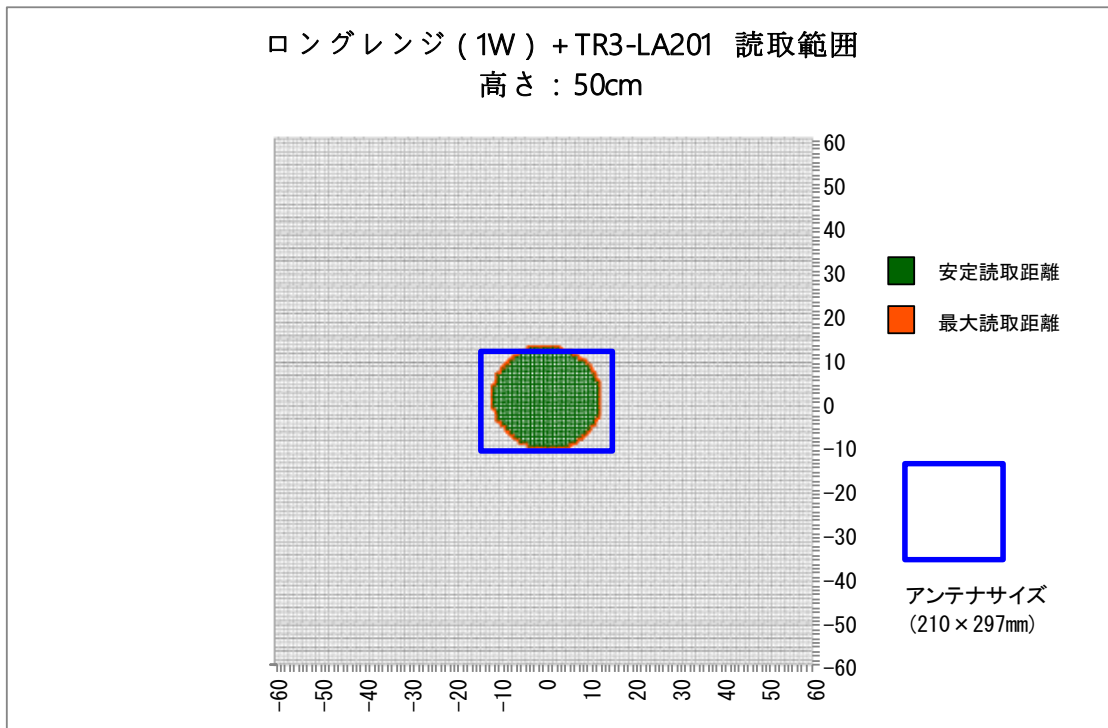

■使用上の注意

使用環境、使用するRFタグにより性能は異なるため、あくまで参考データとして使用していただき、運用の際は実際の環境での確認が必要になります。

■読取範囲データ

対象アンテナ:TR3-LA101

RFタグ :SMARTRAC社製 ICODE SLIXラベル HF RaceTrack-Book SLIX PaperTag 45×76

交信距離 :MAX 60cm

■ 読取範囲データ

対象アンテナ:TR3-LA201

RFタグ :SMARTRAC社製 ICODE SLIXラベル HF RaceTrack-Book SLIX PaperTag 45×76

交信距離 :MAX 52cm

■読取範囲データ

対象アンテナ:TR3-SA102

RFタグ :SMARTRAC社製 ICODE SLIXラベル HF RaceTrack-Book SLIX PaperTag 45×76

交信距離 :MAX 53cm

■読取範囲データ

対象アンテナ:TR3-SA102M

RFタグ :SMARTRAC社製 ICODE SLIXラベル HF RaceTrack-Book SLIX PaperTag 45×76

交信距離 :MAX 33cm