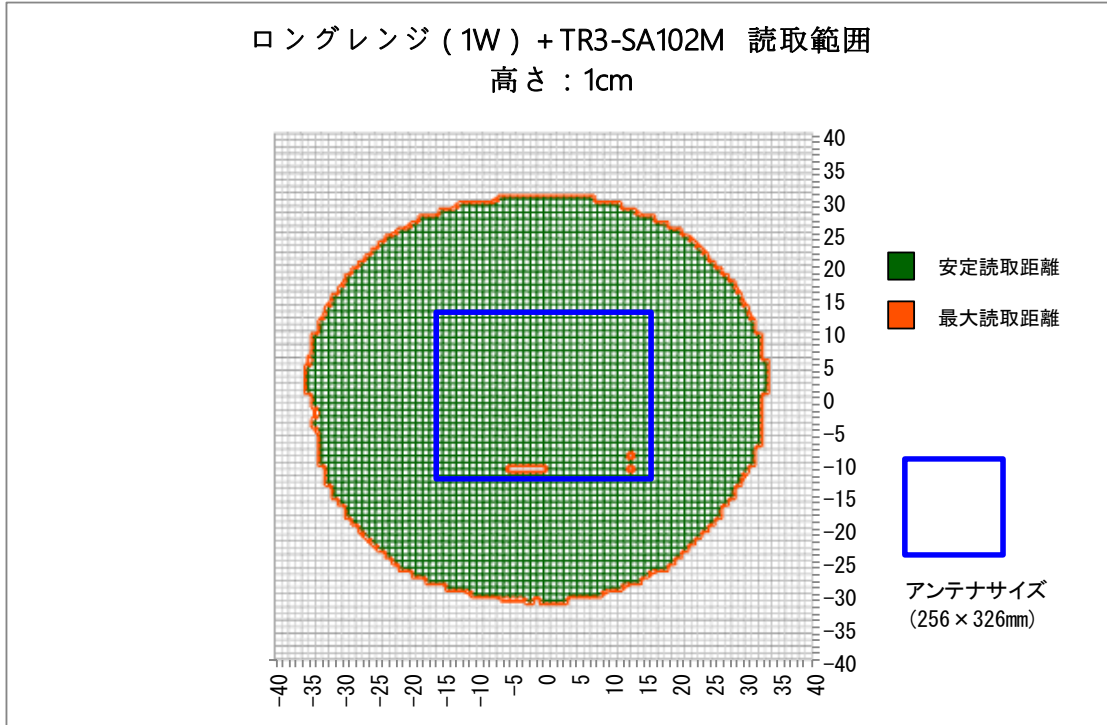

■使用上の注意

使用環境、使用するRFタグにより性能は異なるため、あくまで参考データとして使用していただき、運用の際は実際の環境での確認が必要になります。

■読取範囲データ

対象アンテナ:TR3-LA101

RFタグ :SMARTRAC社製 ICODE SLIXラベル HF RaceTrack-Book SLIX PaperTag 45×76

交信距離 :MAX 60cm

■ 読取範囲データ

対象アンテナ:TR3-LA201

RFタグ :SMARTRAC社製 ICODE SLIXラベル HF RaceTrack-Book SLIX PaperTag 45×76

交信距離 :MAX 52cm

■読取範囲データ

対象アンテナ:TR3-SA102

RFタグ :SMARTRAC社製 ICODE SLIXラベル HF RaceTrack-Book SLIX PaperTag 45×76

交信距離 :MAX 53cm

■読取範囲データ

対象アンテナ:TR3-SA102M

RFタグ :SMARTRAC社製 ICODE SLIXラベル HF RaceTrack-Book SLIX PaperTag 45×76

交信距離 :MAX 33cm