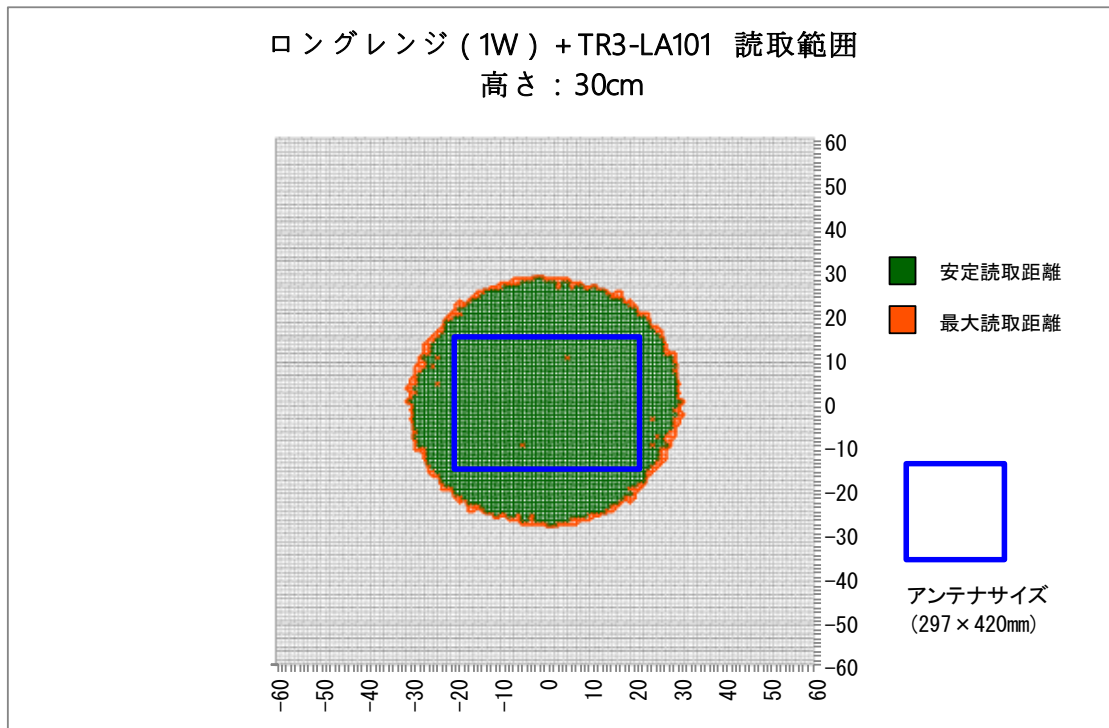

■使用上の注意

使用環境、使用するRFタグにより性能は異なるため、あくまで参考データとして使用していただき、運用の際は実際の環境での確認が必要になります。

■読取範囲データ

対象アンテナ:TR3-LA101

RFタグ :SMARTRAC社製 ICODE SLIXラベル HF RaceTrack-Book SLIX PaperTag 45×76

交信距離 :MAX 60cm

■ 読取範囲データ

対象アンテナ:TR3-LA201

RFタグ :SMARTRAC社製 ICODE SLIXラベル HF RaceTrack-Book SLIX PaperTag 45×76

交信距離 :MAX 52cm

■読取範囲データ

対象アンテナ:TR3-SA102

RFタグ :SMARTRAC社製 ICODE SLIXラベル HF RaceTrack-Book SLIX PaperTag 45×76

交信距離 :MAX 53cm

■読取範囲データ

対象アンテナ:TR3-SA102M