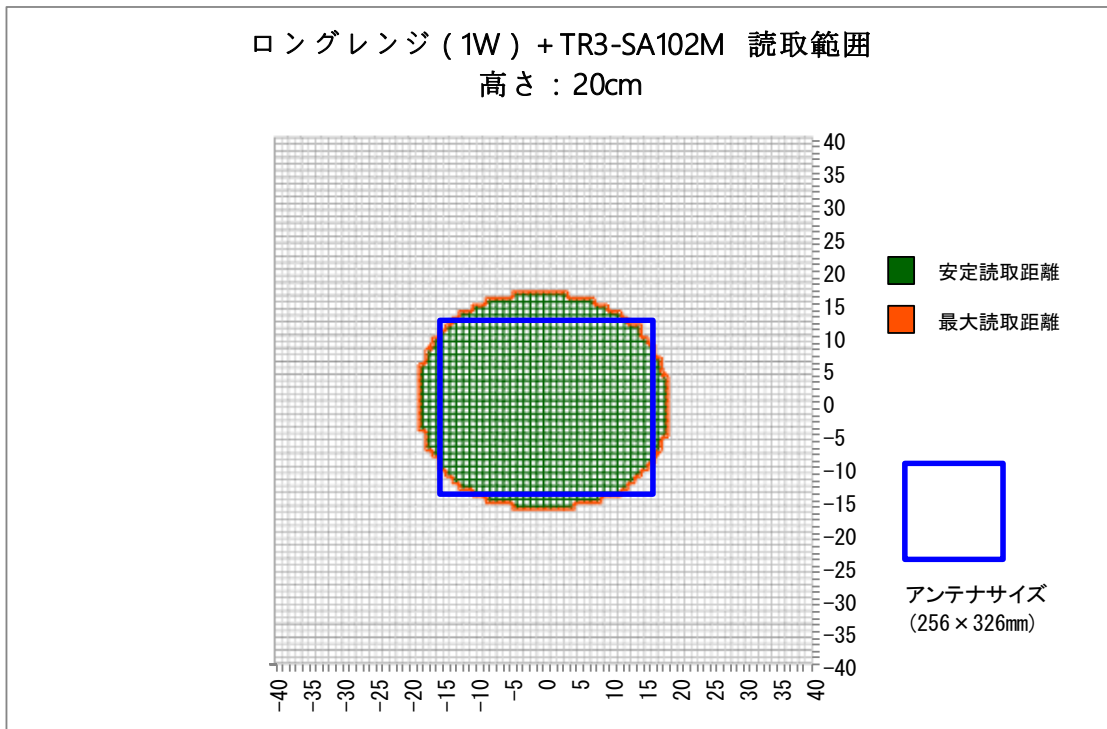

RFタグ :SMARTRAC社製 ICODE SLIXラベル HF RaceTrack-Book SLIX PaperTag 45×76

交信距離 :MAX 52cm

■読取範囲データ

対象アンテナ:TR3-SA102

RFタグ :SMARTRAC社製 ICODE SLIXラベル HF RaceTrack-Book SLIX PaperTag 45×76

交信距離 :MAX 53cm

■読取範囲データ

対象アンテナ:TR3-SA102M

RFタグ :SMARTRAC社製 ICODE SLIXラベル HF RaceTrack-Book SLIX PaperTag 45×76

交信距離 :MAX 33cm