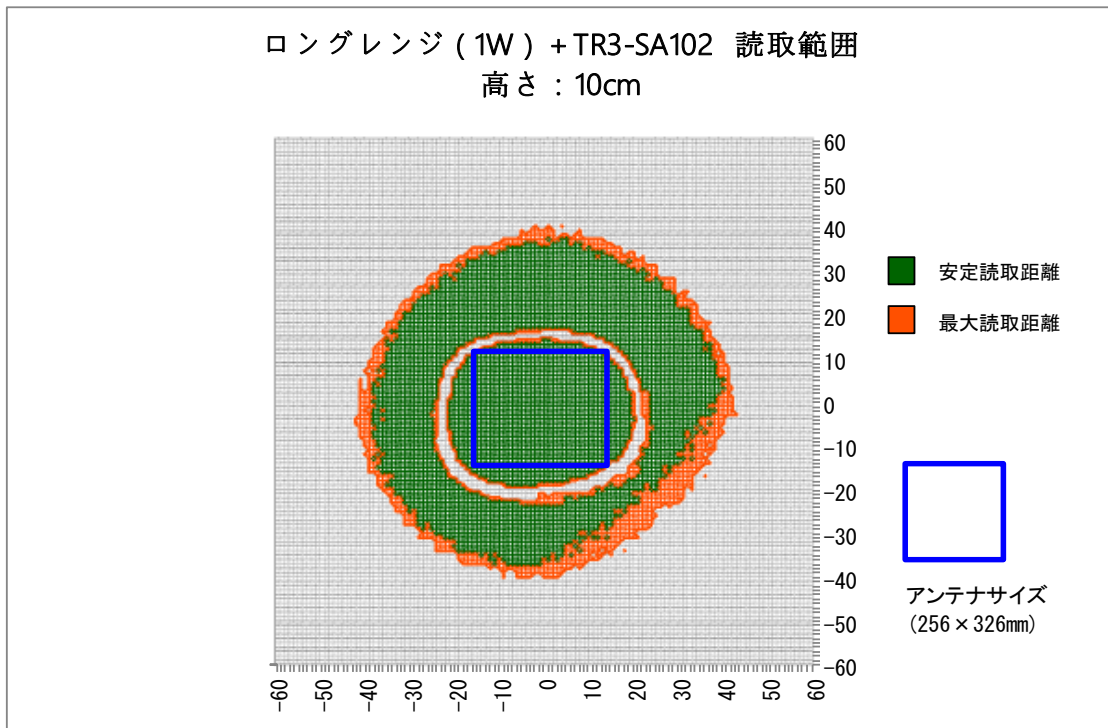

■使用上の注意

使用環境、使用するRFタグにより性能は異なるため、あくまで参考データとして使用していただき、運用の際は実際の環境での確認が必要になります。

■読取範囲データ

対象アンテナ:TR3-LA101

RFタグ :SMARTRAC社製 ICODE SLIXラベル HF RaceTrack-Book SLIX PaperTag 45×76

交信距離 :MAX 60cm

■ 読取範囲データ

対象アンテナ:TR3-LA201

RFタグ :SMARTRAC社製 ICODE SLIXラベル HF RaceTrack-Book SLIX PaperTag 45×76

交信距離 :MAX 52cm

■読取範囲データ

対象アンテナ:TR3-SA102

RFタグ :SMARTRAC社製 ICODE SLIXラベル HF RaceTrack-Book SLIX PaperTag 45×76

交信距離 :MAX 53cm

■読取範囲データ

対象アンテナ:TR3-SA102M

RFタグ :SMARTRAC社製 ICODE SLIXラベル HF RaceTrack-Book SLIX PaperTag 45×76

交信距離 :MAX 33cm