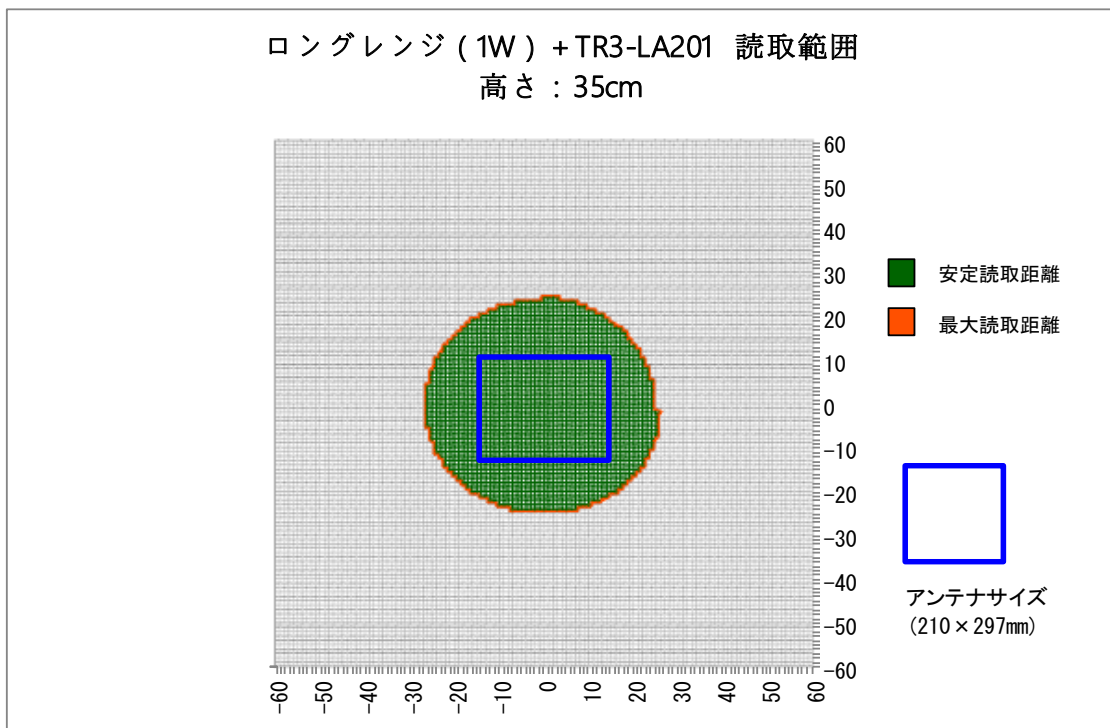

■使用上の注意

使用環境、使用するRFタグにより性能は異なるため、あくまで参考データとして使用していただき、運用の際は実際の環境での確認が必要になります。

■読取範囲データ

対象アンテナ:TR3-LA101

RFタグ :SMARTRAC社製 ICODE SLIXラベル HF RaceTrack-Book SLIX PaperTag 45×76

交信距離 :MAX 60cm

■ 読取範囲データ

対象アンテナ:TR3-LA201

RFタグ :SMARTRAC社製 ICODE SLIXラベル HF RaceTrack-Book SLIX PaperTag 45×76

交信距離 :MAX 52cm

■読取範囲データ

対象アンテナ:TR3-SA102

RFタグ :SMARTRAC社製 ICODE SLIXラベル HF RaceTrack-Book SLIX PaperTag 45×76

交信距離 :MAX 53cm

■読取範囲データ

対象アンテナ:TR3-SA102M