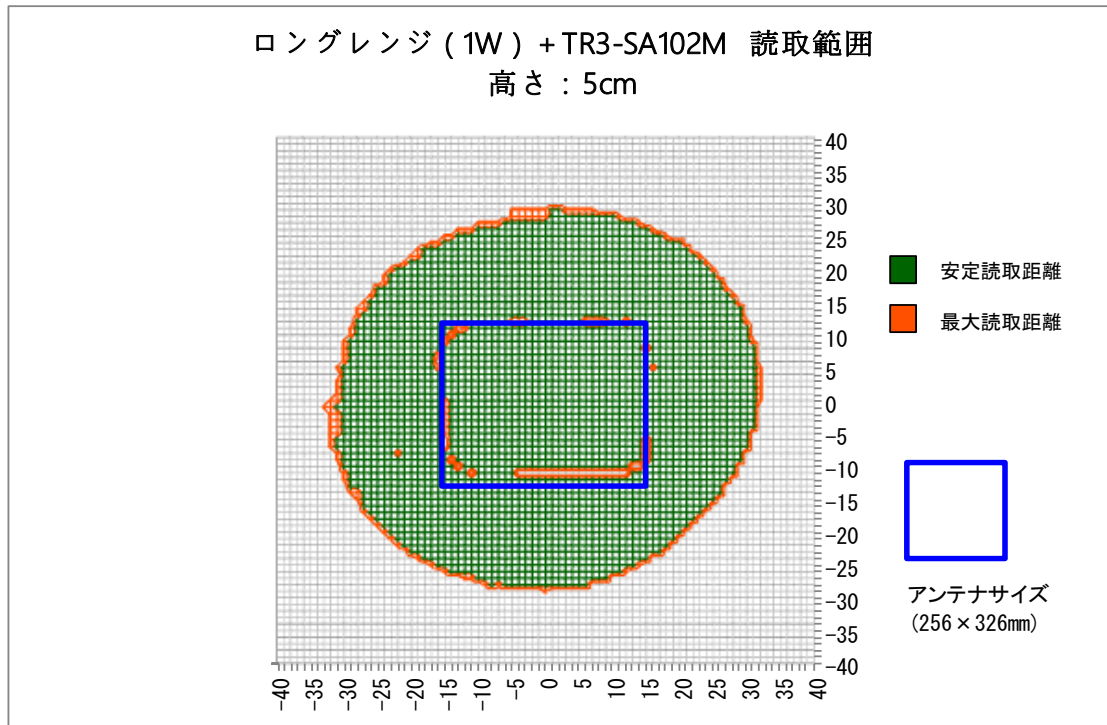

■使用上の注意

使用環境、使用するRFタグにより性能は異なるため、あくまで参考データとして使用していただき、運用の際は実際の環境での確認が必要になります。

■読取範囲データ

対象アンテナ:TR3-LA101

RFタグ :SMARTRAC社製 ICODE SLIXラベル HF RaceTrack-Book SLIX PaperTag 45×76

交信距離 :MAX 60cm

■ 読取範囲データ

対象アンテナ:TR3-LA201

RFタグ :SMARTRAC社製 ICODE SLIXラベル HF RaceTrack-Book SLIX PaperTag 45×76

交信距離 :MAX 52cm

■読取範囲データ

対象アンテナ:TR3-SA102

RFタグ :SMARTRAC社製 ICODE SLIXラベル HF RaceTrack-Book SLIX PaperTag 45×76

交信距離 :MAX 53cm

■読取範囲データ

対象アンテナ:TR3-SA102M

RFタグ :SMARTRAC社製 ICODE SLIXラベル HF RaceTrack-Book SLIX PaperTag 45×76

交信距離 :MAX 33cm