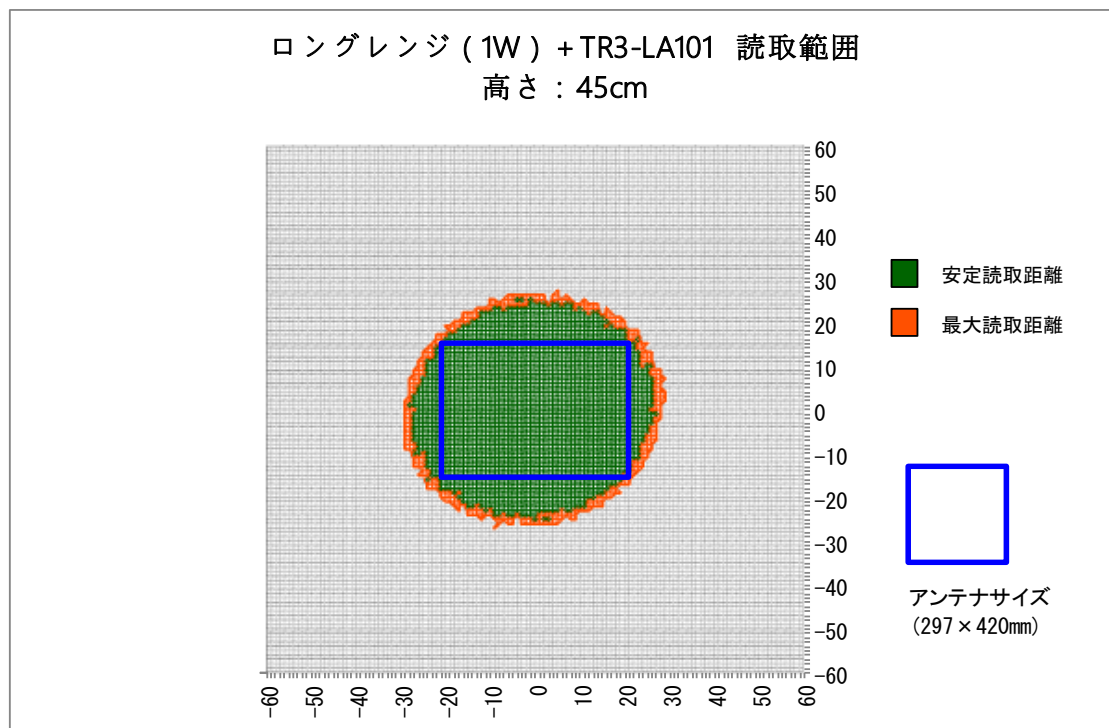

■使用上の注意

使用環境、使用するRFタグにより性能は異なるため、あくまで参考データとして使用していただき、運用の際は実際の環境での確認が必要になります。

■読取範囲データ

対象アンテナ:TR3-LA101

RFタグ :SMARTRAC社製 ICODE SLIXラベル HF RaceTrack-Book SLIX PaperTag 45×76

交信距離 :MAX 60cm

■ 読取範囲データ

対象アンテナ:TR3-LA201

RFタグ :SMARTRAC社製 ICODE SLIXラベル HF RaceTrack-Book SLIX PaperTag 45×76

交信距離 :MAX 52cm

■読取範囲データ

対象アンテナ:TR3-SA102

RFタグ :SMARTRAC社製 ICODE SLIXラベル HF RaceTrack-Book SLIX PaperTag 45×76

交信距離 :MAX 53cm

■読取範囲データ

対象アンテナ:TR3-SA102M