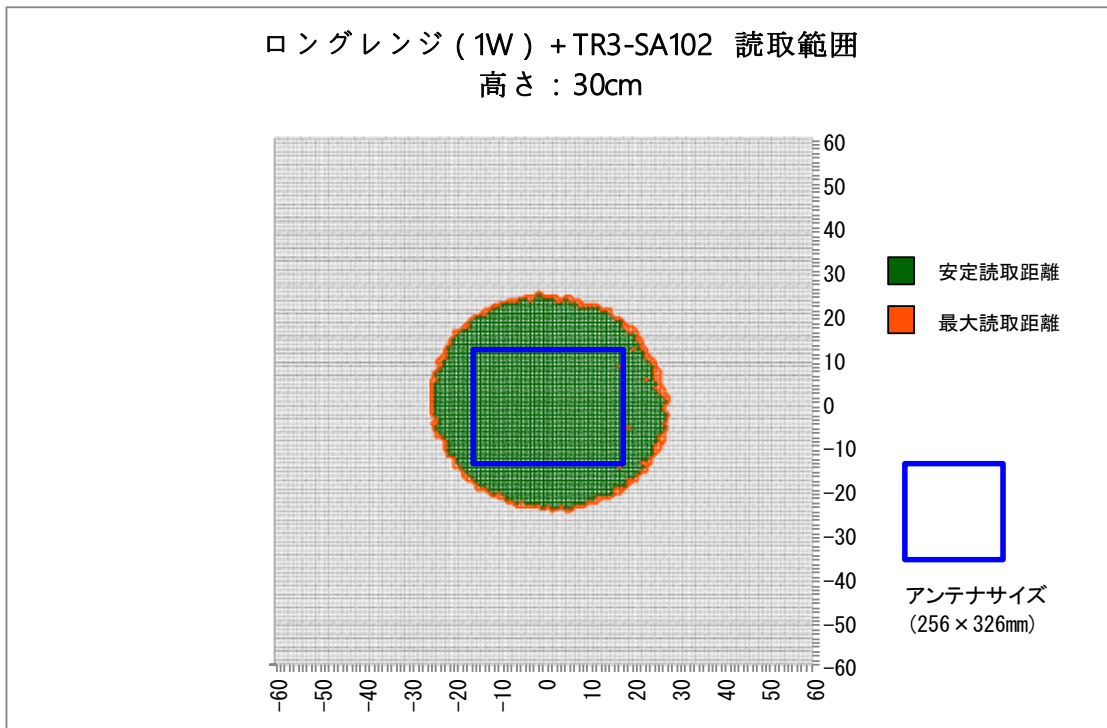

RFタグ :SMARTRAC社製 ICODE SLIXラベル HF RaceTrack-Book SLIX PaperTag 45×76

交信距離 :MAX 52cm

■読取範囲データ

対象アンテナ:TR3-SA102

RFタグ :SMARTRAC社製 ICODE SLIXラベル HF RaceTrack-Book SLIX PaperTag 45×76

交信距離 :MAX 53cm

■読取範囲データ

対象アンテナ:TR3-SA102M