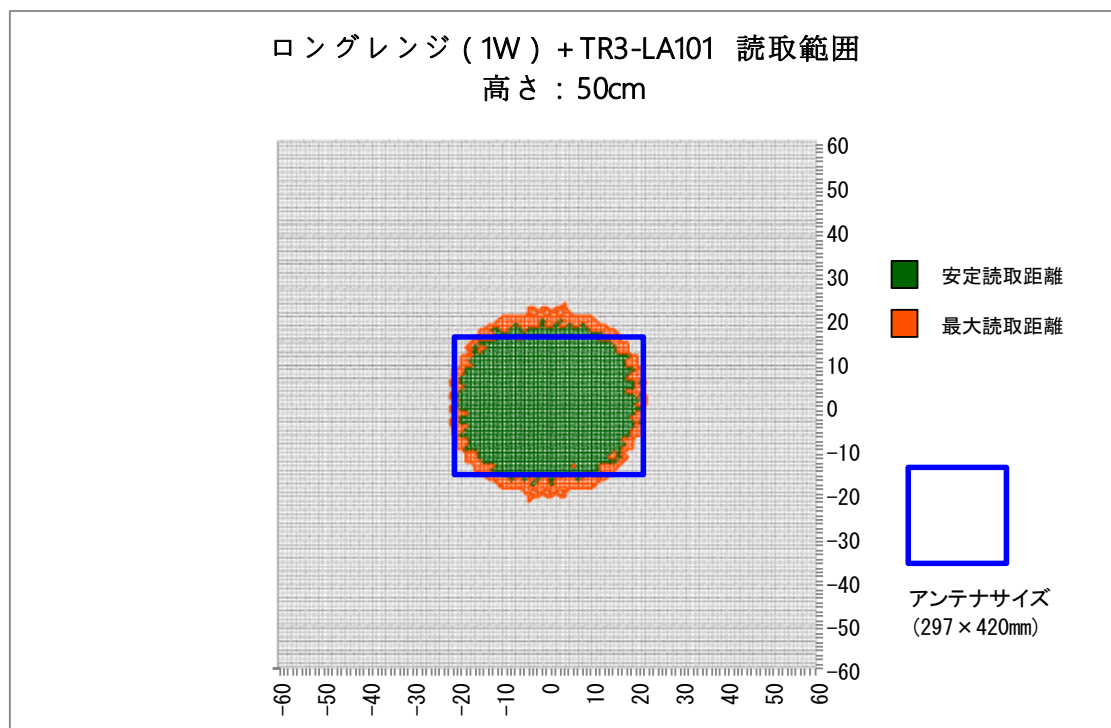

■使用上の注意

使用環境、使用するRFタグにより性能は異なるため、あくまで参考データとして使用していただき、運用の際は実際の環境での確認が必要になります。

■読取範囲データ

対象アンテナ:TR3-LA101

RFタグ :SMARTRAC社製 ICODE SLIXラベル HF RaceTrack-Book SLIX PaperTag 45×76

交信距離 :MAX 60cm

■ 読取範囲データ

対象アンテナ:TR3-LA201

RFタグ :SMARTRAC社製 ICODE SLIXラベル HF RaceTrack-Book SLIX PaperTag 45×76

交信距離 :MAX 52cm

■読取範囲データ

対象アンテナ:TR3-SA102

RFタグ :SMARTRAC社製 ICODE SLIXラベル HF RaceTrack-Book SLIX PaperTag 45×76

交信距離 :MAX 53cm

■読取範囲データ

対象アンテナ:TR3-SA102M