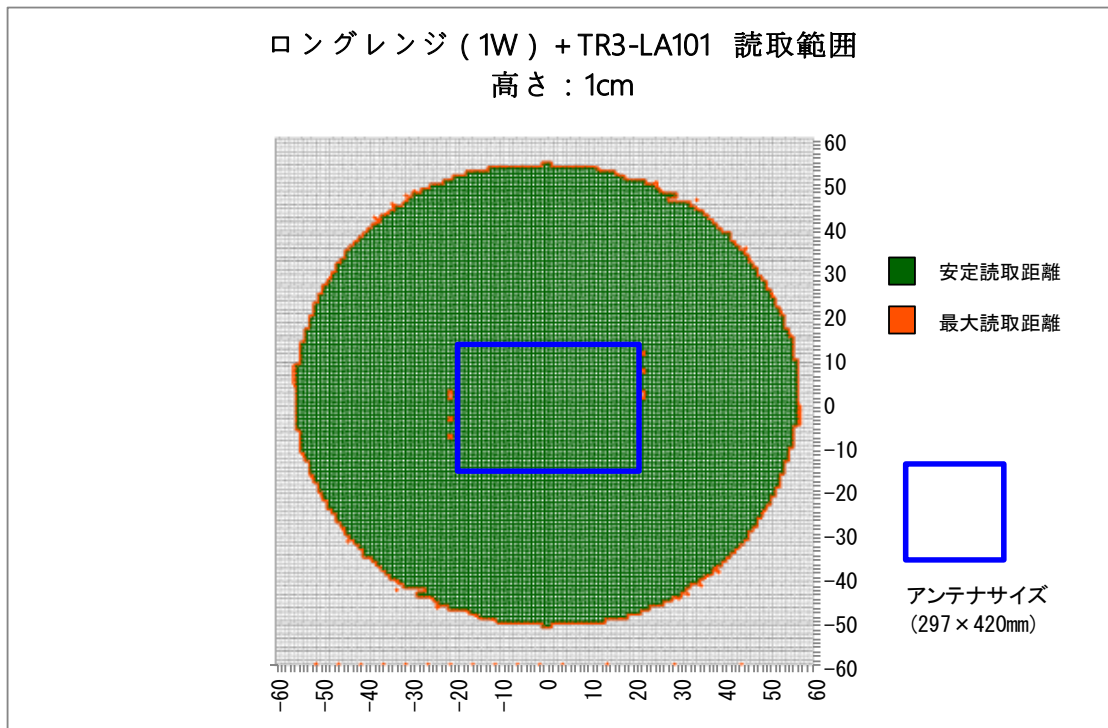

■使用上の注意

使用環境、使用するRFタグにより性能は異なるため、あくまで参考データとして使用していただき、運用の際は実際の環境での確認が必要になります。

■読取範囲データ

対象アンテナ:TR3-LA101

RFタグ :SMARTRAC社製 ICODE SLIXラベル HF RaceTrack-Book SLIX PaperTag 45×76

交信距離 :MAX 60cm

■ 読取範囲データ

対象アンテナ:TR3-LA201

RFタグ :SMARTRAC社製 ICODE SLIXラベル HF RaceTrack-Book SLIX PaperTag 45×76

交信距離 :MAX 52cm

■読取範囲データ

対象アンテナ:TR3-SA102

RFタグ :SMARTRAC社製 ICODE SLIXラベル HF RaceTrack-Book SLIX PaperTag 45×76

交信距離 :MAX 53cm

■読取範囲データ

対象アンテナ:TR3-SA102M