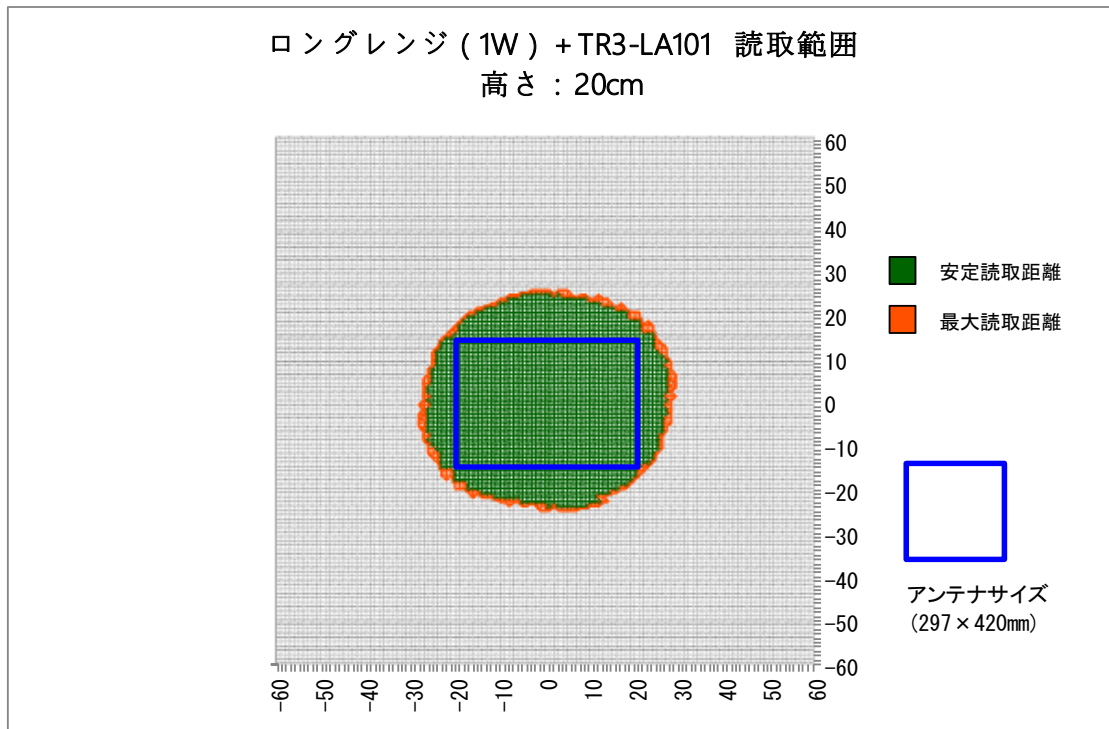

■使用上の注意

使用環境、使用するRFタグにより性能は異なるため、あくまで参考データとして使用していただき、運用の際は実際の環境での確認が必要になります。

■読取範囲データ

対象アンテナ:TR3-LA101

RFタグ :SMARTRAC社製 ICODE SLIXラベル HF RaceTrack-Book SLIX PaperTag 45×76

交信距離 :MAX 60cm

■ 読取範囲データ

対象アンテナ:TR3-LA201

RFタグ :SMARTRAC社製 ICODE SLIXラベル HF RaceTrack-Book SLIX PaperTag 45×76

交信距離 :MAX 52cm

■読取範囲データ

対象アンテナ:TR3-SA102

RFタグ :SMARTRAC社製 ICODE SLIXラベル HF RaceTrack-Book SLIX PaperTag 45×76

交信距離 :MAX 53cm

■読取範囲データ

対象アンテナ:TR3-SA102M