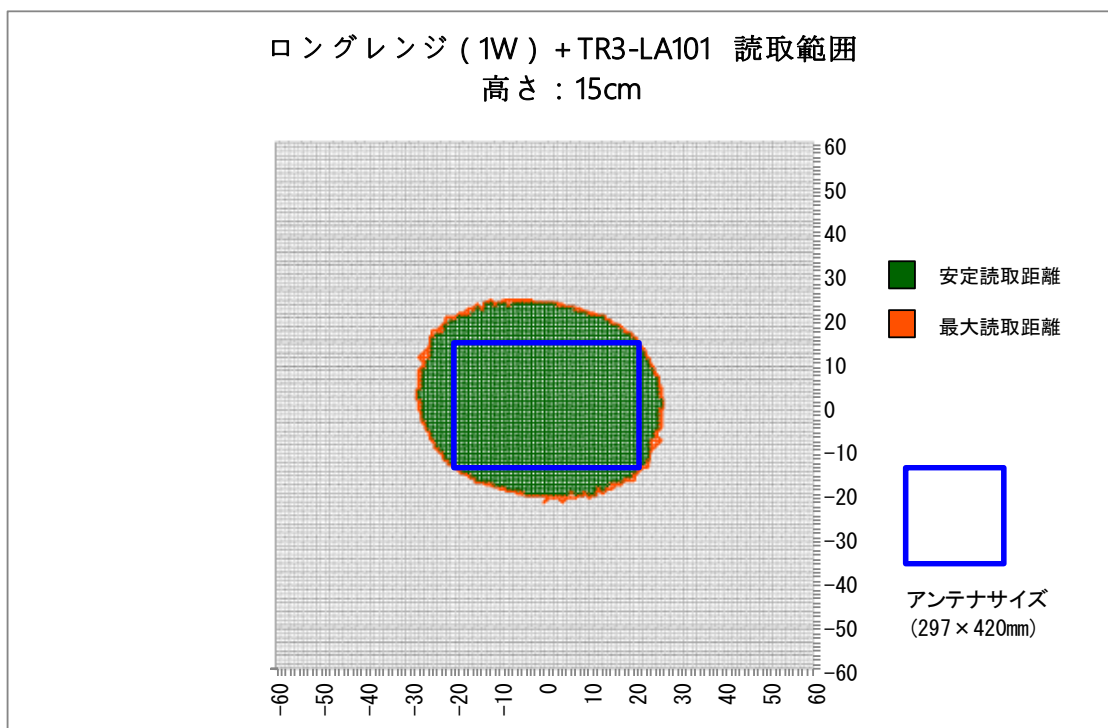

■使用上の注意

使用環境、使用するRFタグにより性能は異なるため、あくまで参考データとして使用していただき、運用の際は実際の環境での確認が必要になります。

■読取範囲データ

対象アンテナ:TR3-LA101

RFタグ :SMARTRAC社製 ICODE SLIXラベル HF RaceTrack-Book SLIX PaperTag 45×76

交信距離 :MAX 60cm

■ 読取範囲データ

対象アンテナ:TR3-LA201

RFタグ :SMARTRAC社製 ICODE SLIXラベル HF RaceTrack-Book SLIX PaperTag 45×76

交信距離 :MAX 52cm

■読取範囲データ

対象アンテナ:TR3-SA102

RFタグ :SMARTRAC社製 ICODE SLIXラベル HF RaceTrack-Book SLIX PaperTag 45×76

交信距離 :MAX 53cm

■読取範囲データ

対象アンテナ:TR3-SA102M