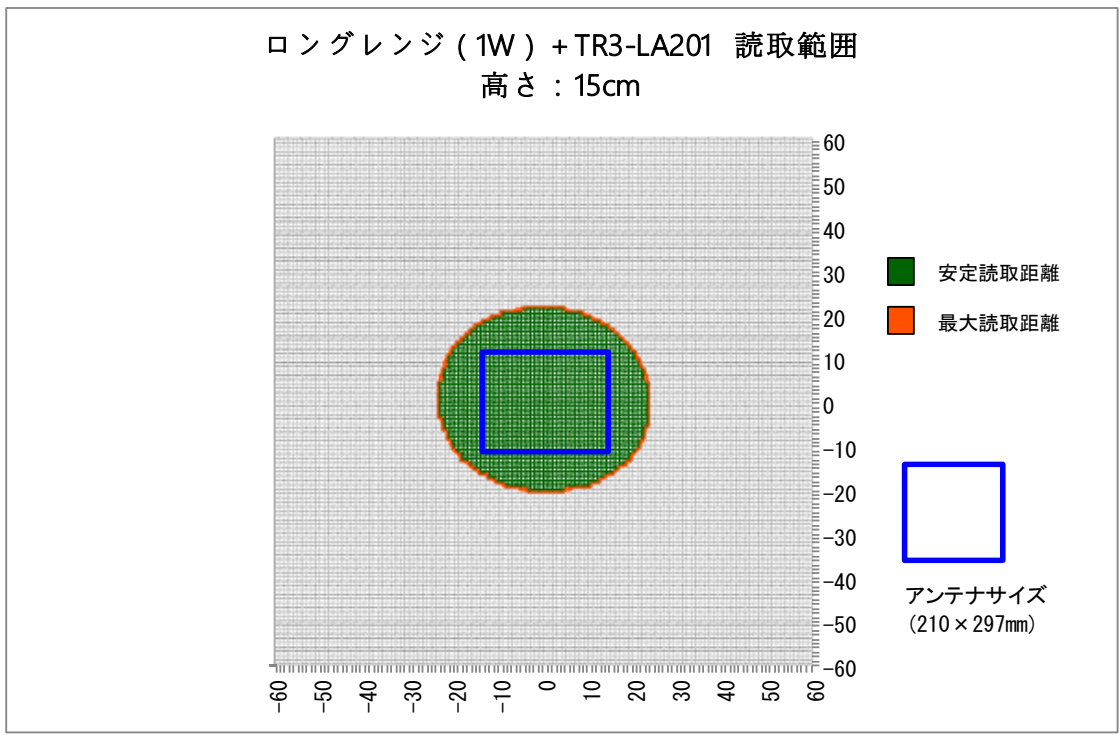

■使用上の注意

使用環境、使用するRFタグにより性能は異なるため、あくまで参考データとして使用していただき、運用の際は実際の環境での確認が必要になります。

■読取範囲データ

対象アンテナ:TR3-LA101

RFタグ :SMARTRAC社製 ICODE SLIXラベル HF RaceTrack-Book SLIX PaperTag 45×76

交信距離 :MAX 60cm

■ 読取範囲データ

対象アンテナ:TR3-LA201

RFタグ :SMARTRAC社製 ICODE SLIXラベル HF RaceTrack-Book SLIX PaperTag 45×76

交信距離 :MAX 52cm

■読取範囲データ

対象アンテナ:TR3-SA102

RFタグ :SMARTRAC社製 ICODE SLIXラベル HF RaceTrack-Book SLIX PaperTag 45×76

交信距離 :MAX 53cm

■読取範囲データ

対象アンテナ:TR3-SA102M