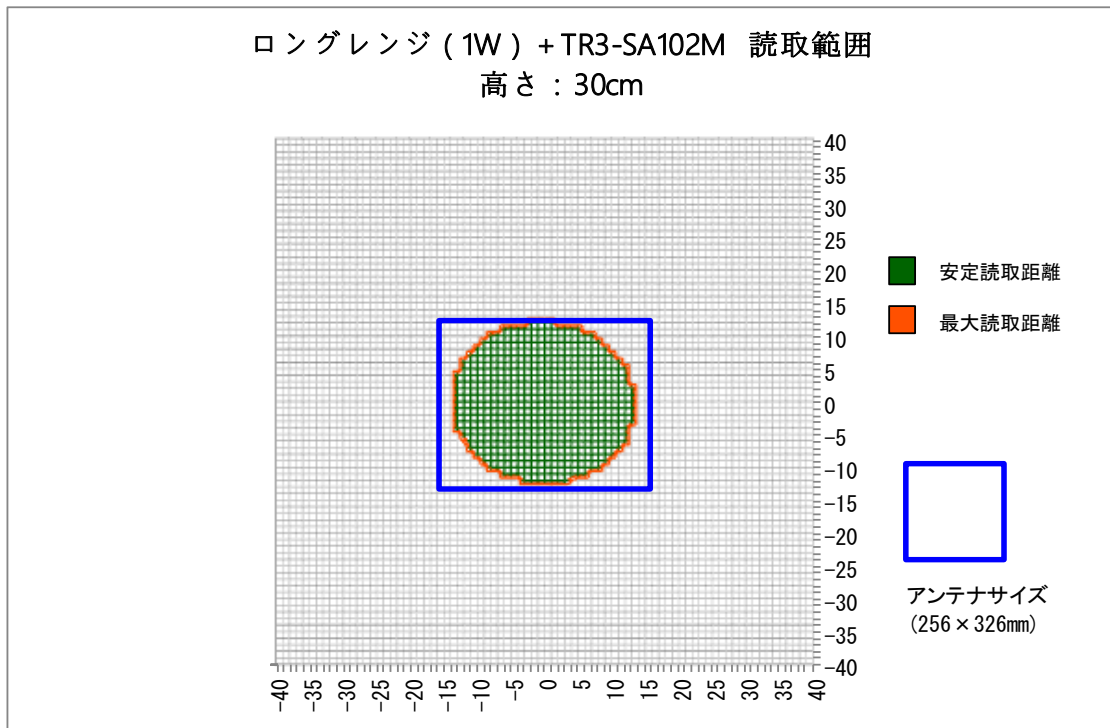

RFタグ :SMARTRAC社製 ICODE SLIXラベル HF RaceTrack-Book SLIX PaperTag 45×76

交信距離 :MAX 33cm