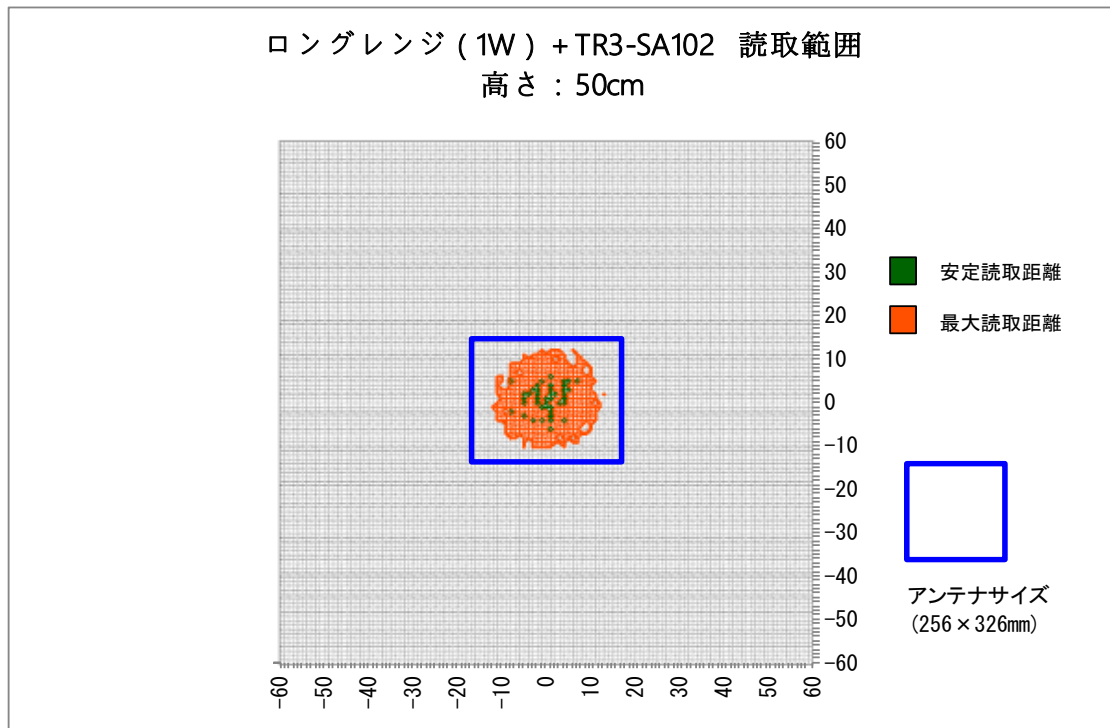

■使用上の注意

使用環境、使用するRFタグにより性能は異なるため、あくまで参考データとして使用していただき、運用の際は実際の環境での確認が必要になります。

■読取範囲データ

対象アンテナ:TR3-LA101

RFタグ :SMARTRAC社製 ICODE SLIXラベル HF RaceTrack-Book SLIX PaperTag 45×76

交信距離 :MAX 60cm

■ 読取範囲データ

対象アンテナ:TR3-LA201

RFタグ :SMARTRAC社製 ICODE SLIXラベル HF RaceTrack-Book SLIX PaperTag 45×76

交信距離 :MAX 52cm

■読取範囲データ

対象アンテナ:TR3-SA102

RFタグ :SMARTRAC社製 ICODE SLIXラベル HF RaceTrack-Book SLIX PaperTag 45×76

交信距離 :MAX 53cm

■読取範囲データ

対象アンテナ:TR3-SA102M