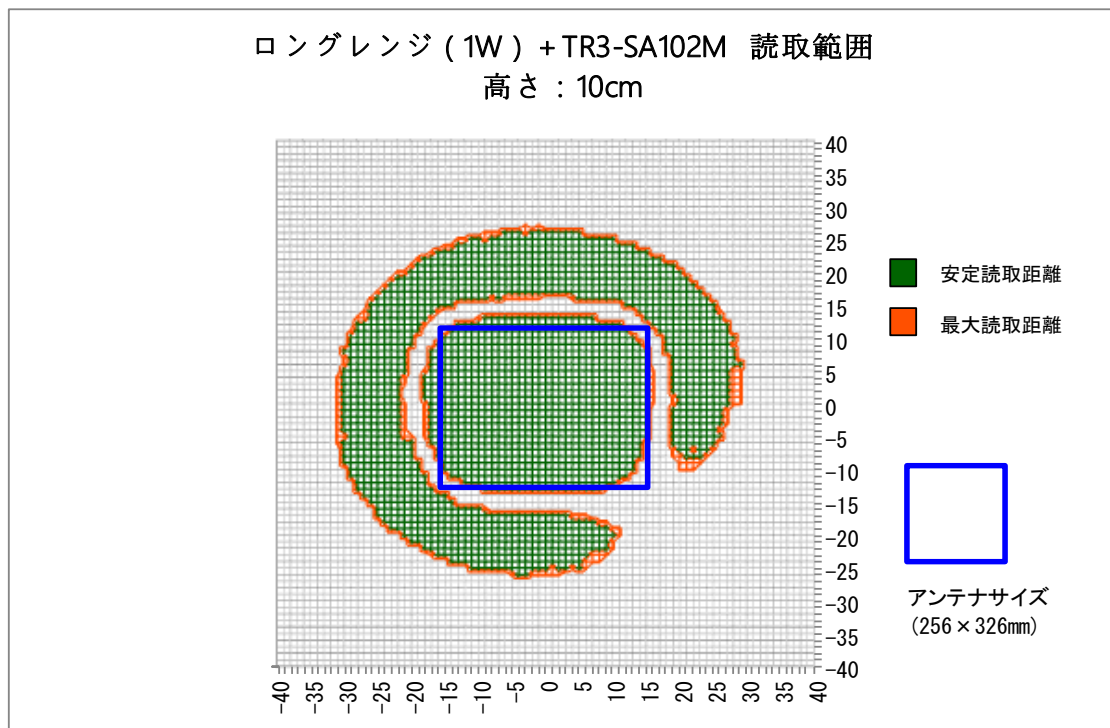

■使用上の注意

使用環境、使用するRFタグにより性能は異なるため、あくまで参考データとして使用していただき、運用の際は実際の環境での確認が必要になります。

■読取範囲データ

対象アンテナ:TR3-LA101

RFタグ :SMARTRAC社製 ICODE SLIXラベル HF RaceTrack-Book SLIX PaperTag 45×76

交信距離 :MAX 60cm

■ 読取範囲データ

対象アンテナ:TR3-LA201

RFタグ :SMARTRAC社製 ICODE SLIXラベル HF RaceTrack-Book SLIX PaperTag 45×76

交信距離 :MAX 52cm

■読取範囲データ

対象アンテナ:TR3-SA102

RFタグ :SMARTRAC社製 ICODE SLIXラベル HF RaceTrack-Book SLIX PaperTag 45×76

交信距離 :MAX 53cm

■読取範囲データ

対象アンテナ:TR3-SA102M

RFタグ :SMARTRAC社製 ICODE SLIXラベル HF RaceTrack-Book SLIX PaperTag 45×76

交信距離 :MAX 33cm