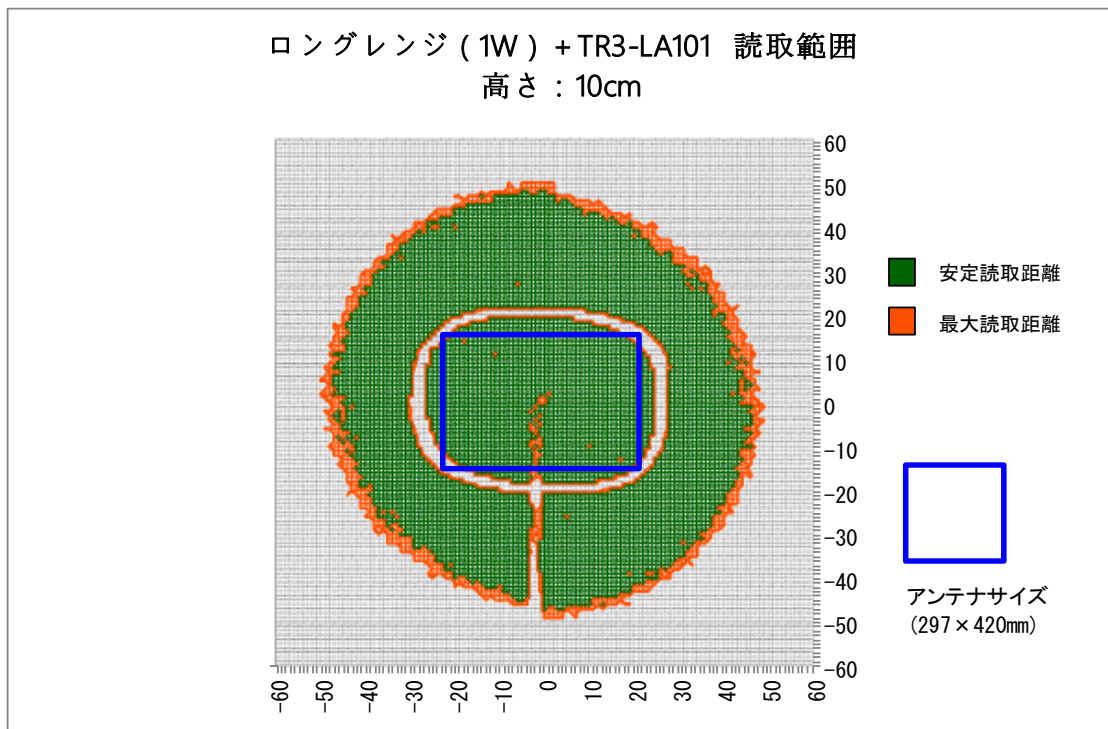

■使用上の注意

使用環境、使用するRFタグにより性能は異なるため、あくまで参考データとして使用していただき、運用の際は実際の環境での確認が必要になります。

■読取範囲データ

対象アンテナ:TR3-LA101

RFタグ :SMARTRAC社製 ICODE SLIXラベル HF RaceTrack-Book SLIX PaperTag 45×76

交信距離 :MAX 60cm

■ 読取範囲データ

対象アンテナ:TR3-LA201

RFタグ :SMARTRAC社製 ICODE SLIXラベル HF RaceTrack-Book SLIX PaperTag 45×76

交信距離 :MAX 52cm

■読取範囲データ

対象アンテナ:TR3-SA102

RFタグ :SMARTRAC社製 ICODE SLIXラベル HF RaceTrack-Book SLIX PaperTag 45×76

交信距離 :MAX 53cm

■読取範囲データ

対象アンテナ:TR3-SA102M