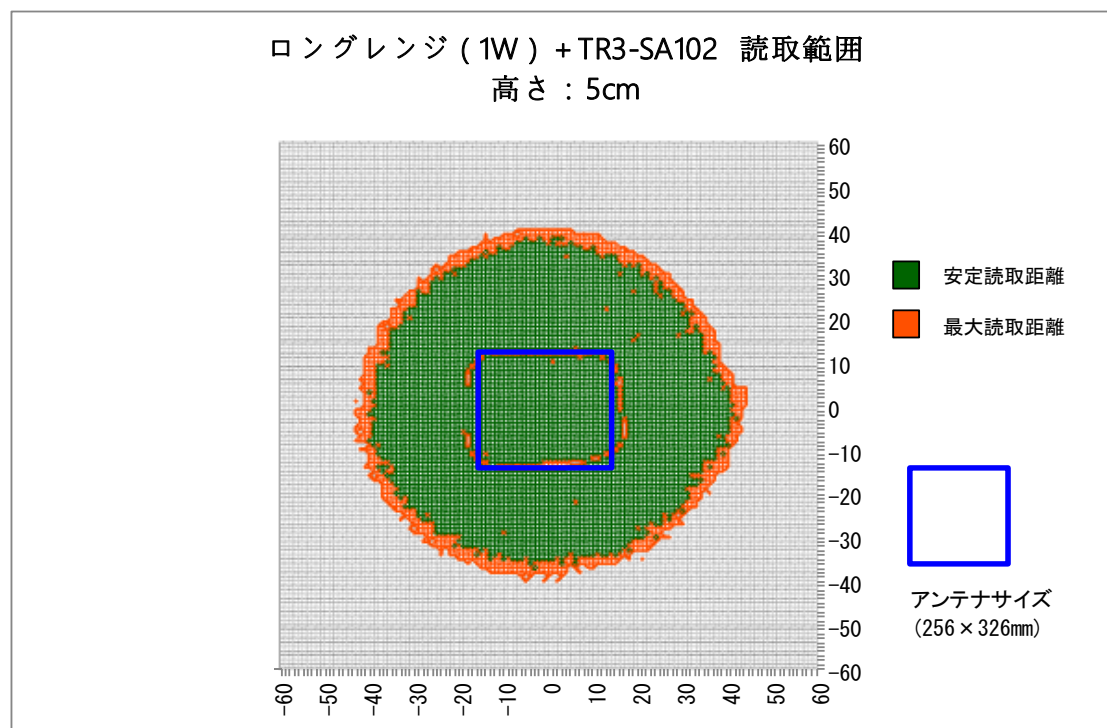

RFタグ :SMARTRAC社製 ICODE SLIXラベル HF RaceTrack-Book SLIX PaperTag 45×76

交信距離 :MAX 52cm

■読取範囲データ

対象アンテナ:TR3-SA102

RFタグ :SMARTRAC社製 ICODE SLIXラベル HF RaceTrack-Book SLIX PaperTag 45×76

交信距離 :MAX 53cm

■読取範囲データ

対象アンテナ:TR3-SA102M

RFタグ :SMARTRAC社製 ICODE SLIXラベル HF RaceTrack-Book SLIX PaperTag 45×76

交信距離 :MAX 33cm