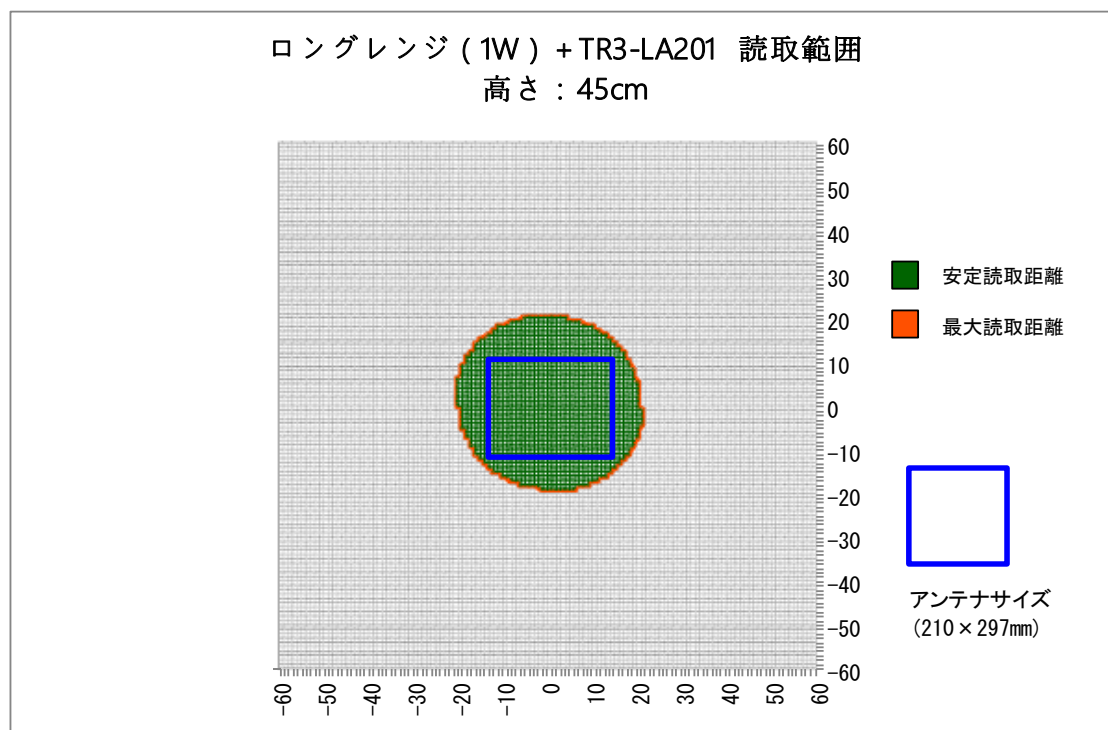

■使用上の注意

使用環境、使用するRFタグにより性能は異なるため、あくまで参考データとして使用していただき、運用の際は実際の環境での確認が必要になります。

■読取範囲データ

対象アンテナ:TR3-LA101

RFタグ :SMARTRAC社製 ICODE SLIXラベル HF RaceTrack-Book SLIX PaperTag 45×76

交信距離 :MAX 60cm

■ 読取範囲データ

対象アンテナ:TR3-LA201

RFタグ :SMARTRAC社製 ICODE SLIXラベル HF RaceTrack-Book SLIX PaperTag 45×76

交信距離 :MAX 52cm

■読取範囲データ

対象アンテナ:TR3-SA102

RFタグ :SMARTRAC社製 ICODE SLIXラベル HF RaceTrack-Book SLIX PaperTag 45×76

交信距離 :MAX 53cm

■読取範囲データ

対象アンテナ:TR3-SA102M

RFタグ :SMARTRAC社製 ICODE SLIXラベル HF RaceTrack-Book SLIX PaperTag 45×76

交信距離 :MAX 33cm