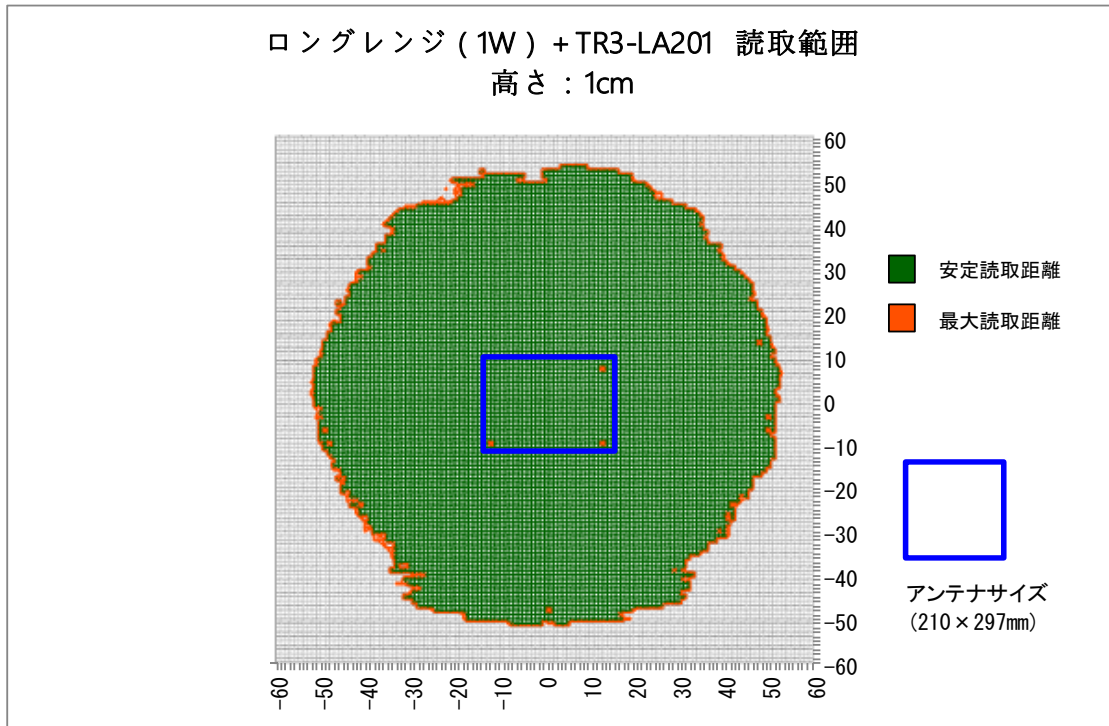

■使用上の注意

使用環境、使用するRFタグにより性能は異なるため、あくまで参考データとして使用していただき、運用の際は実際の環境での確認が必要になります。

■読取範囲データ

対象アンテナ:TR3-LA101

RFタグ :SMARTRAC社製 ICODE SLIXラベル HF RaceTrack-Book SLIX PaperTag 45×76

交信距離 :MAX 60cm

■ 読取範囲データ

対象アンテナ:TR3-LA201

RFタグ :SMARTRAC社製 ICODE SLIXラベル HF RaceTrack-Book SLIX PaperTag 45×76

交信距離 :MAX 52cm

■読取範囲データ

対象アンテナ:TR3-SA102

RFタグ :SMARTRAC社製 ICODE SLIXラベル HF RaceTrack-Book SLIX PaperTag 45×76

交信距離 :MAX 53cm

■読取範囲データ

対象アンテナ:TR3-SA102M