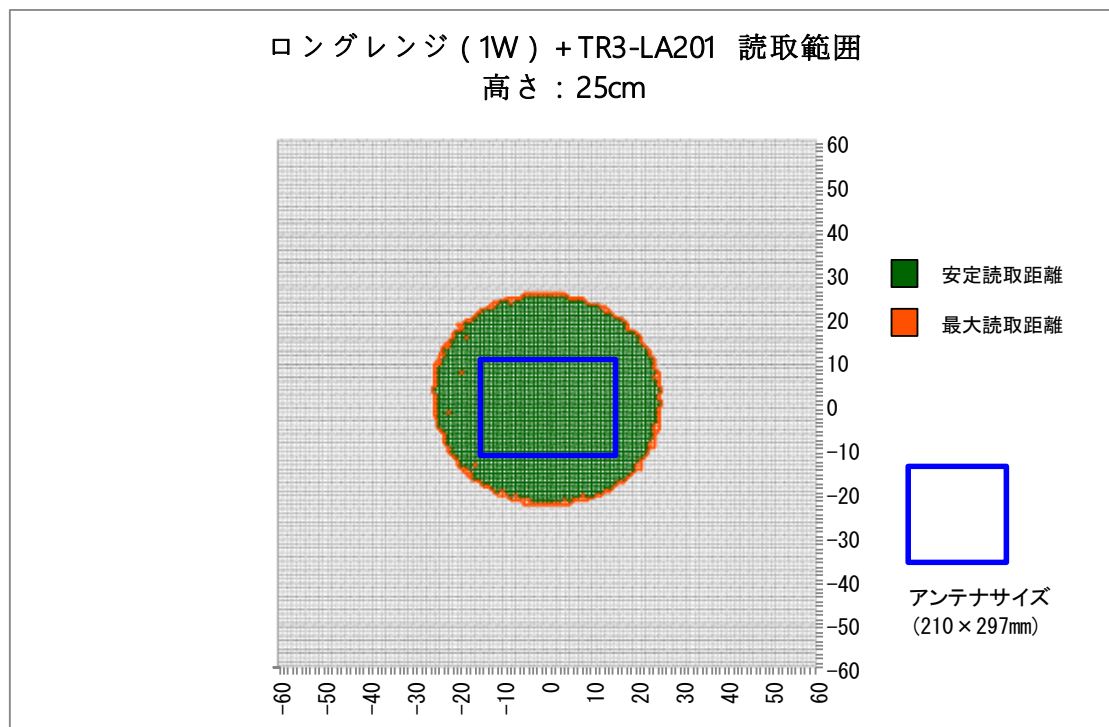

■使用上の注意

使用環境、使用するRFタグにより性能は異なるため、あくまで参考データとして使用していただき、運用の際は実際の環境での確認が必要になります。

■読取範囲データ

対象アンテナ:TR3-LA101

RFタグ :SMARTRAC社製 ICODE SLIXラベル HF RaceTrack-Book SLIX PaperTag 45×76

交信距離 :MAX 60cm

■ 読取範囲データ

対象アンテナ:TR3-LA201

RFタグ :SMARTRAC社製 ICODE SLIXラベル HF RaceTrack-Book SLIX PaperTag 45×76

交信距離 :MAX 52cm

■読取範囲データ

対象アンテナ:TR3-SA102

RFタグ :SMARTRAC社製 ICODE SLIXラベル HF RaceTrack-Book SLIX PaperTag 45×76

交信距離 :MAX 53cm

■読取範囲データ

対象アンテナ:TR3-SA102M