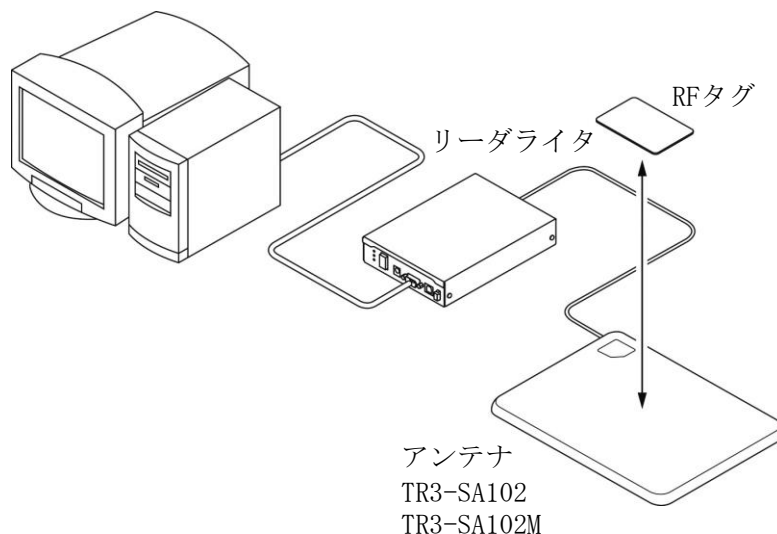

# TR3Xシリーズ読取範囲

リーダライタ：ロングレンジ(1W出力)

RFタグ：SMARTRAC社製 ICODE SLIXラベル(45×76)

Ver. 1.00

発行日：2018年5月1日

 **タカヤ株式会社**  
RF事業部

■構成及び測定条件

下図のようにアンテナとRFタグが正対する位置関係において、相互の間隔毎に通信可能な範囲を示す。

リーダライタ	ロングレンジタイプ TR3X-LDU01 (1W出力)	
アンテナ	型式	参照頁
	TR3-LA101	P.3
	TR3-LA201	P.9
	TR3-SA102	P.15
RFタグ	ISO/IEC15693 ISO/IEC18000-3(Mode1) SMARTRAC社製 ICODE SLIXラベル HF RaceTrack-Book SLIX PaperTag 45×76	
	インベントリコマンド(UIDのみ取得)を使用	
測定条件	周囲に金属のない自由空間上にて測定	
	アンテナ面からの間隔(高さ)別に測定	

■使用上の注意

使用環境、使用するRFタグにより性能は異なるため、あくまで参考データとして使用していただき、運用の際は実際の環境での確認が必要になります。

■読取範囲データ

対象アンテナ:TR3-LA101

RFタグ :SMARTRAC社製 ICODE SLIXラベル HF RaceTrack-Book SLIX PaperTag 45×76

交信距離 :MAX 60cm

■ 読取範囲データ

対象アンテナ:TR3-LA201

RFタグ :SMARTRAC社製 ICODE SLIXラベル HF RaceTrack-Book SLIX PaperTag 45×76

交信距離 :MAX 52cm

■読取範囲データ

対象アンテナ:TR3-SA102

RFタグ :SMARTRAC社製 ICODE SLIXラベル HF RaceTrack-Book SLIX PaperTag 45×76

交信距離 :MAX 53cm

■読取範囲データ

対象アンテナ:TR3-SA102M