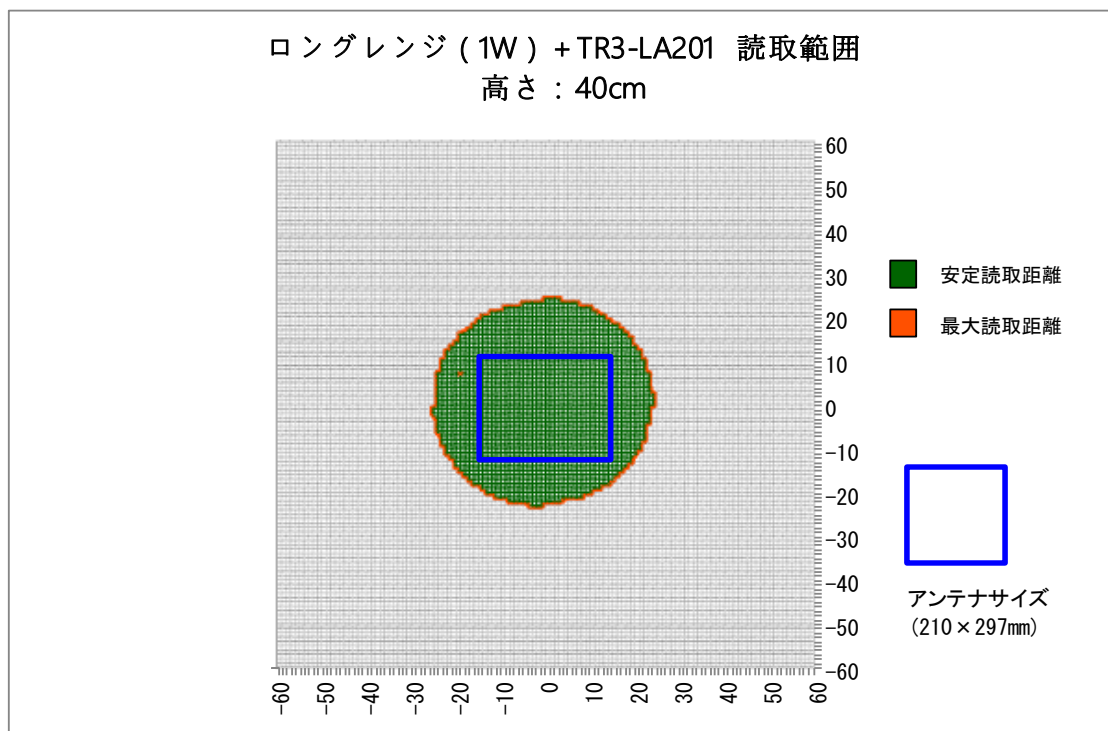

■使用上の注意

使用環境、使用するRFタグにより性能は異なるため、あくまで参考データとして使用していただき、運用の際は実際の環境での確認が必要になります。

■読取範囲データ

対象アンテナ:TR3-LA101

RFタグ :SMARTRAC社製 ICODE SLIXラベル HF RaceTrack-Book SLIX PaperTag 45×76

交信距離 :MAX 60cm

■ 読取範囲データ

対象アンテナ:TR3-LA201

RFタグ :SMARTRAC社製 ICODE SLIXラベル HF RaceTrack-Book SLIX PaperTag 45×76

交信距離 :MAX 52cm

■読取範囲データ

対象アンテナ:TR3-SA102

RFタグ :SMARTRAC社製 ICODE SLIXラベル HF RaceTrack-Book SLIX PaperTag 45×76

交信距離 :MAX 53cm

■読取範囲データ

対象アンテナ:TR3-SA102M

RFタグ :SMARTRAC社製 ICODE SLIXラベル HF RaceTrack-Book SLIX PaperTag 45×76

交信距離 :MAX 33cm