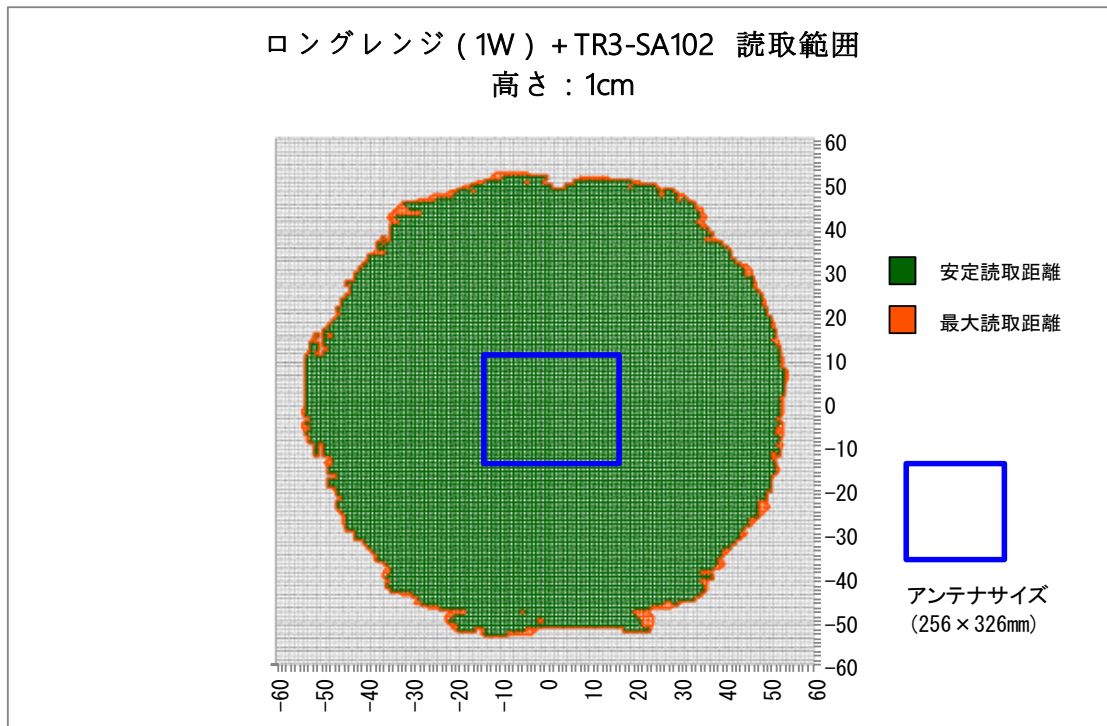

RFタグ :SMARTRAC社製 ICODE SLIXラベル HF RaceTrack-Book SLIX PaperTag 45×76

交信距離 :MAX 52cm

■読取範囲データ

対象アンテナ:TR3-SA102

RFタグ :SMARTRAC社製 ICODE SLIXラベル HF RaceTrack-Book SLIX PaperTag 45×76

交信距離 :MAX 53cm

■読取範囲データ

対象アンテナ:TR3-SA102M

RFタグ :SMARTRAC社製 ICODE SLIXラベル HF RaceTrack-Book SLIX PaperTag 45×76

交信距離 :MAX 33cm