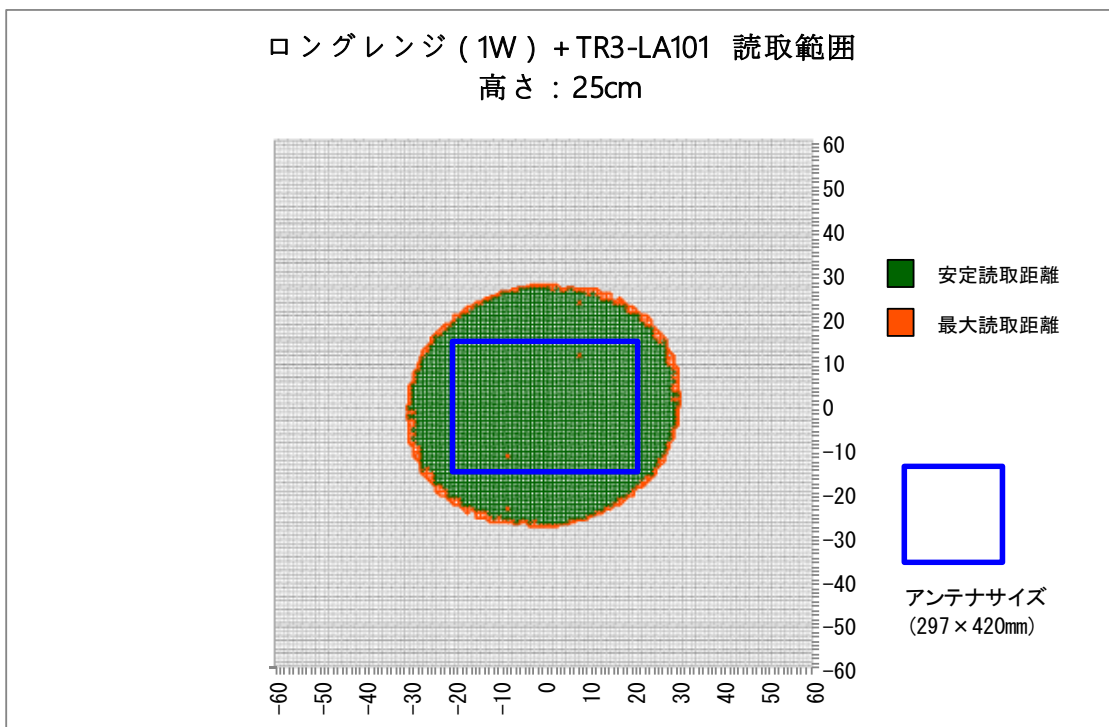

■使用上の注意

使用環境、使用するRFタグにより性能は異なるため、あくまで参考データとして使用していただき、運用の際は実際の環境での確認が必要になります。

■読取範囲データ

対象アンテナ:TR3-LA101

RFタグ :SMARTRAC社製 ICODE SLIXラベル HF RaceTrack-Book SLIX PaperTag 45×76

交信距離 :MAX 60cm

■ 読取範囲データ

対象アンテナ:TR3-LA201

RFタグ :SMARTRAC社製 ICODE SLIXラベル HF RaceTrack-Book SLIX PaperTag 45×76

交信距離 :MAX 52cm

■読取範囲データ

対象アンテナ:TR3-SA102

RFタグ :SMARTRAC社製 ICODE SLIXラベル HF RaceTrack-Book SLIX PaperTag 45×76

交信距離 :MAX 53cm

■読取範囲データ

対象アンテナ:TR3-SA102M