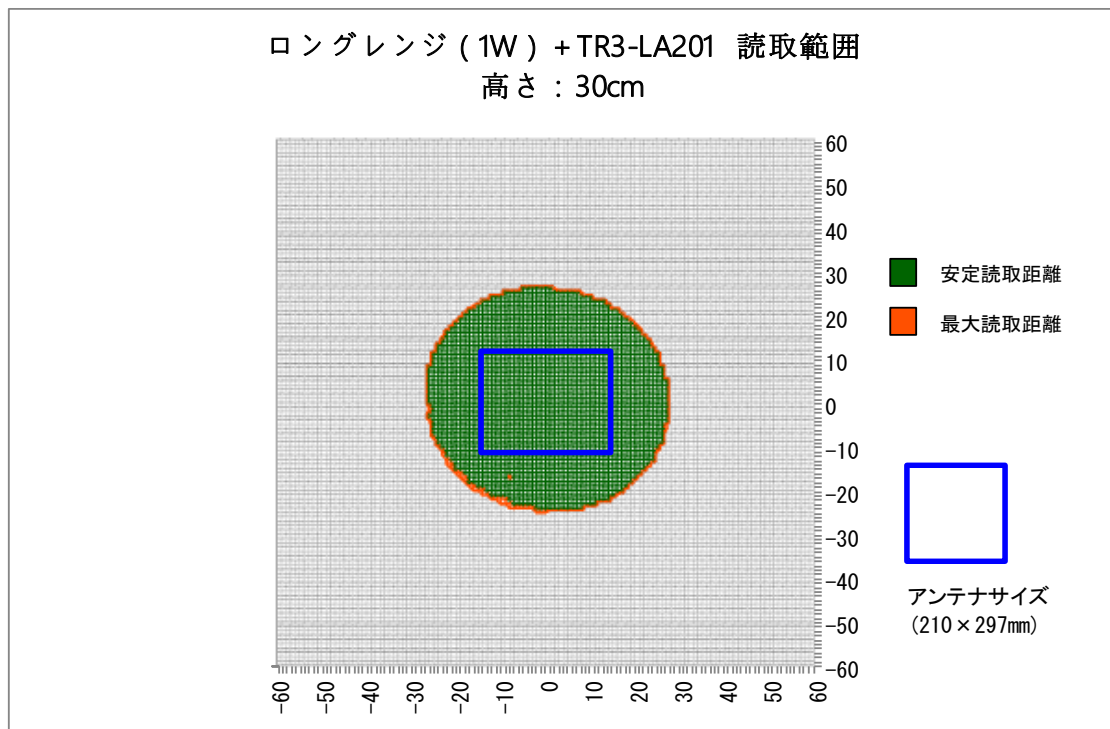

■使用上の注意

使用環境、使用するRFタグにより性能は異なるため、あくまで参考データとして使用していただき、運用の際は実際の環境での確認が必要になります。

■読取範囲データ

対象アンテナ:TR3-LA101

RFタグ :SMARTRAC社製 ICODE SLIXラベル HF RaceTrack-Book SLIX PaperTag 45×76

交信距離 :MAX 60cm

■ 読取範囲データ

対象アンテナ:TR3-LA201

RFタグ :SMARTRAC社製 ICODE SLIXラベル HF RaceTrack-Book SLIX PaperTag 45×76

交信距離 :MAX 52cm

■読取範囲データ

対象アンテナ:TR3-SA102

RFタグ :SMARTRAC社製 ICODE SLIXラベル HF RaceTrack-Book SLIX PaperTag 45×76

交信距離 :MAX 53cm

■読取範囲データ

対象アンテナ:TR3-SA102M