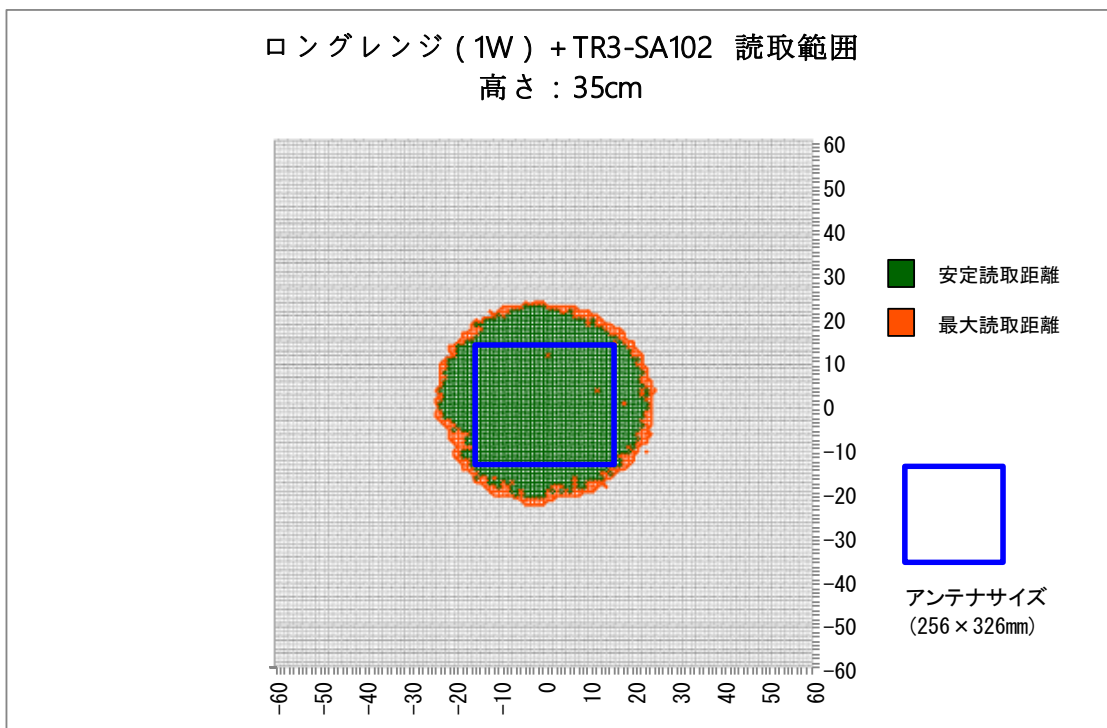

RFタグ :SMARTRAC社製 ICODE SLIXラベル HF RaceTrack-Book SLIX PaperTag 45×76

交信距離 :MAX 52cm

■読取範囲データ

対象アンテナ:TR3-SA102

RFタグ :SMARTRAC社製 ICODE SLIXラベル HF RaceTrack-Book SLIX PaperTag 45×76

交信距離 :MAX 53cm

■読取範囲データ

対象アンテナ:TR3-SA102M