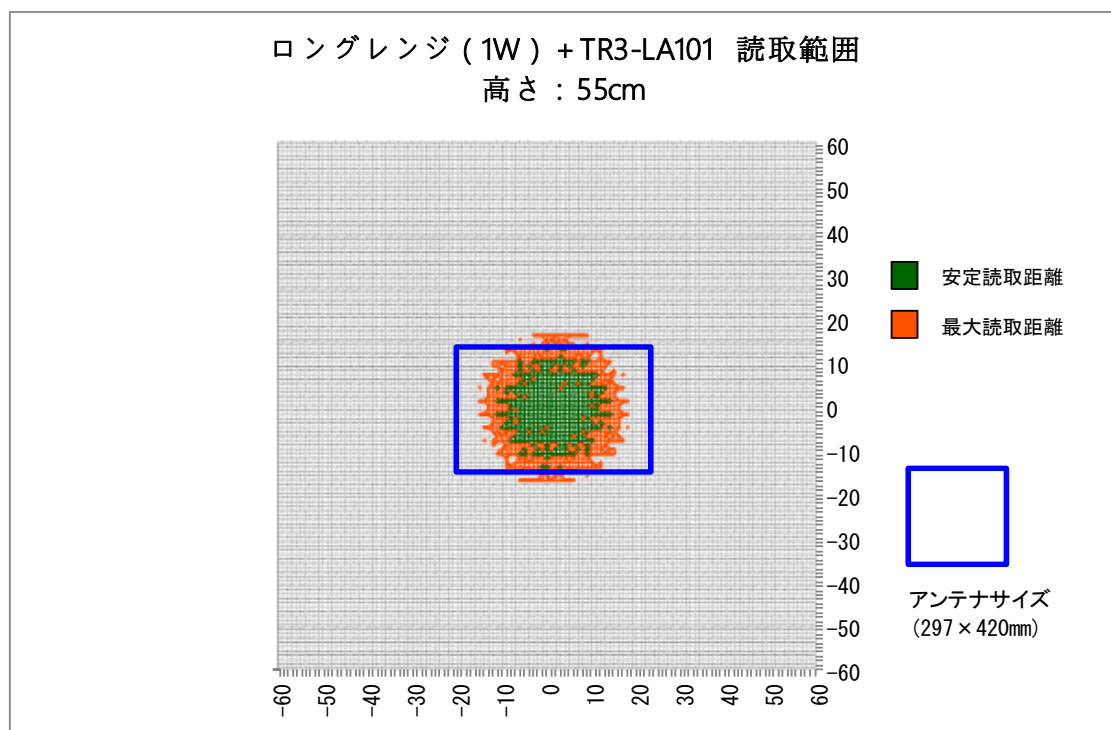

■使用上の注意

使用環境、使用するRFタグにより性能は異なるため、あくまで参考データとして使用していただき、運用の際は実際の環境での確認が必要になります。

■読取範囲データ

対象アンテナ:TR3-LA101

RFタグ :SMARTRAC社製 ICODE SLIXラベル HF RaceTrack-Book SLIX PaperTag 45×76

交信距離 :MAX 60cm

■ 読取範囲データ

対象アンテナ:TR3-LA201

RFタグ :SMARTRAC社製 ICODE SLIXラベル HF RaceTrack-Book SLIX PaperTag 45×76

交信距離 :MAX 52cm

■読取範囲データ

対象アンテナ:TR3-SA102

RFタグ :SMARTRAC社製 ICODE SLIXラベル HF RaceTrack-Book SLIX PaperTag 45×76

交信距離 :MAX 53cm

■読取範囲データ

対象アンテナ:TR3-SA102M