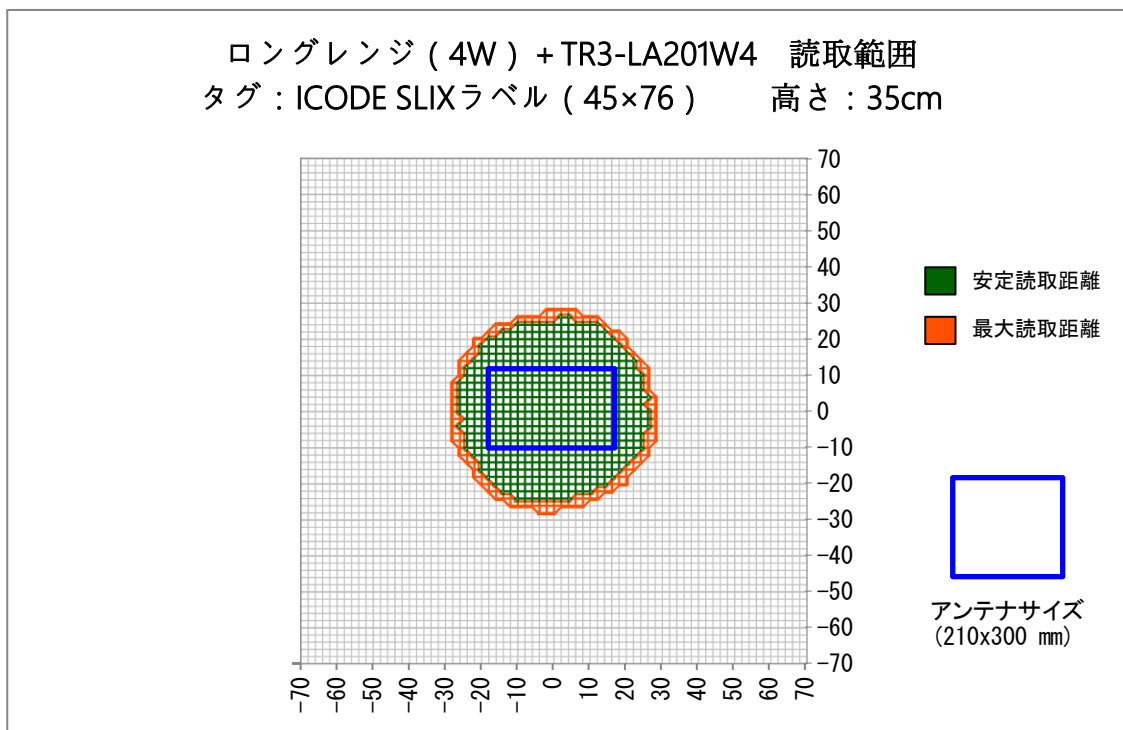

■使用上の注意

使用環境、使用するRFタグにより性能は異なるため、あくまで参考データとして使用していただき、運用の際は実際の環境での確認が必要になります。

■読取範囲データ

対象アンテナ:TR3-LA101W4

RFタグ :SMARTRAC社製 ICODE SLIXラベル HF RaceTrack-Book SLIX PaperTag 45×76

交信距離 :MAX 65cm

■読取範囲データ

対象アンテナ:TR3-LA201W4

RFタグ :SMARTRAC社製 ICODE SLIXラベル HF RaceTrack-Book SLIX PaperTag 45×76

交信距離 :MAX 55cm

変更履歴

Ver No.	日付	内容
1.00	2020/10/16	新規作成