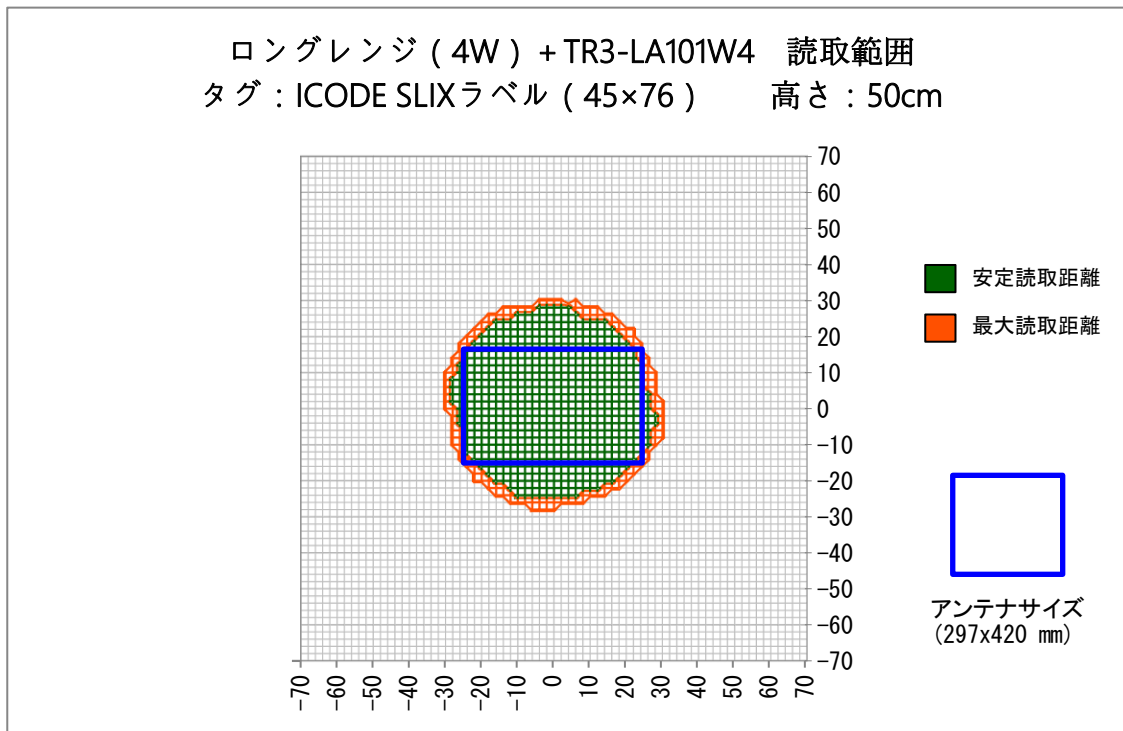

■使用上の注意

使用環境、使用するRFタグにより性能は異なるため、あくまで参考データとして使用していただき、運用の際は実際の環境での確認が必要になります。

■読取範囲データ

対象アンテナ:TR3-LA101W4

RFタグ :SMARTRAC社製 ICODE SLIXラベル HF RaceTrack-Book SLIX PaperTag 45×76

交信距離 :MAX 65cm

■読取範囲データ

対象アンテナ:TR3-LA201W4

RFタグ :SMARTRAC社製 ICODE SLIXラベル HF RaceTrack-Book SLIX PaperTag 45×76

交信距離 :MAX 55cm

変更履歴

Ver No.	日付	内容
1.00	2020/10/16	新規作成