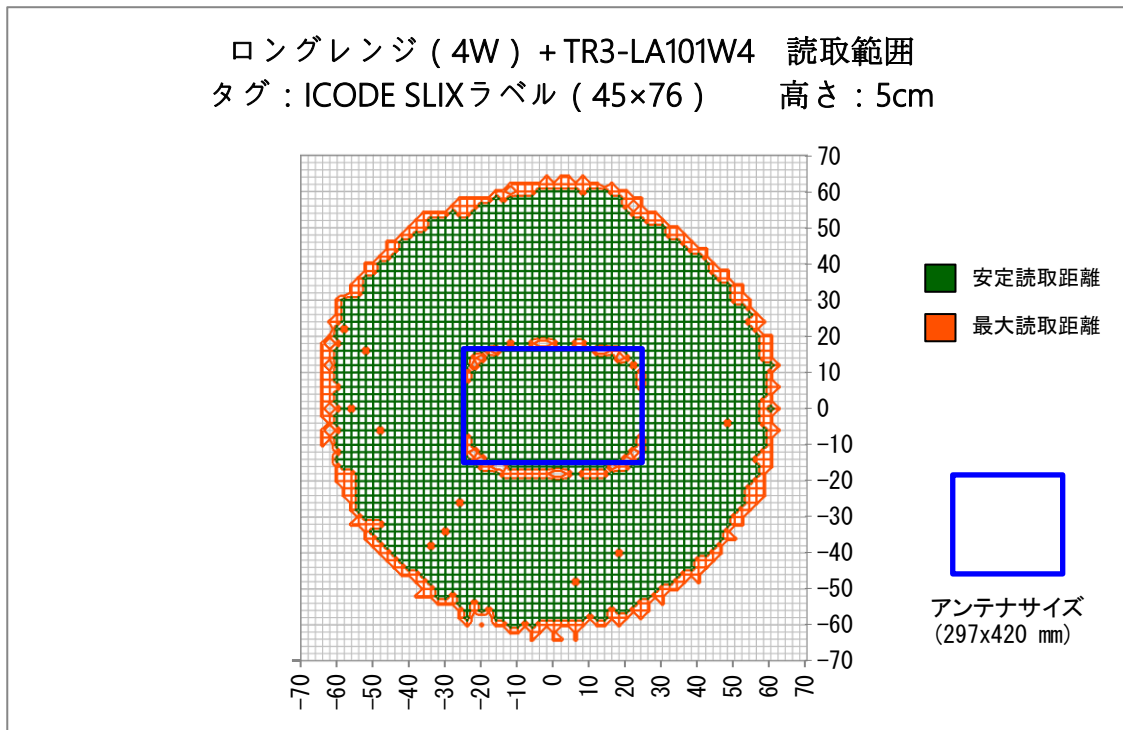

リーダライタ	ロングレンジタイプ TR3X-L4DU01LM (4W出力)	
アンテナ	型式	参照頁
	TR3-LA101W4	P.3
	TR3-LA201W4	P.10
RFタグ	ISO/IEC15693 ISO/IEC18000-3(Model) SMARTRAC社製 ICODE SLIXラベル HF RaceTrack-Book SLIx PaperTag 45×76	
測定条件	インベントリコマンド(UIDのみ取得)を使用	
	周囲に金属のない自由空間上にて測定	
	アンテナ面からの間隔(高さ)別に測定	

■使用上の注意

使用環境、使用するRFタグにより性能は異なるため、あくまで参考データとして使用していただき、運用の際は実際の環境での確認が必要になります。

■読取範囲データ

対象アンテナ:TR3-LA101W4

RFタグ :SMARTRAC社製 ICODE SLIXラベル HF RaceTrack-Book SLIX PaperTag 45×76

交信距離 :MAX 65cm

■読取範囲データ

対象アンテナ:TR3-LA201W4

RFタグ :SMARTRAC社製 ICODE SLIXラベル HF RaceTrack-Book SLIX PaperTag 45×76

交信距離 :MAX 55cm

変更履歴

Ver No.	日付	内容
1.00	2020/10/16	新規作成