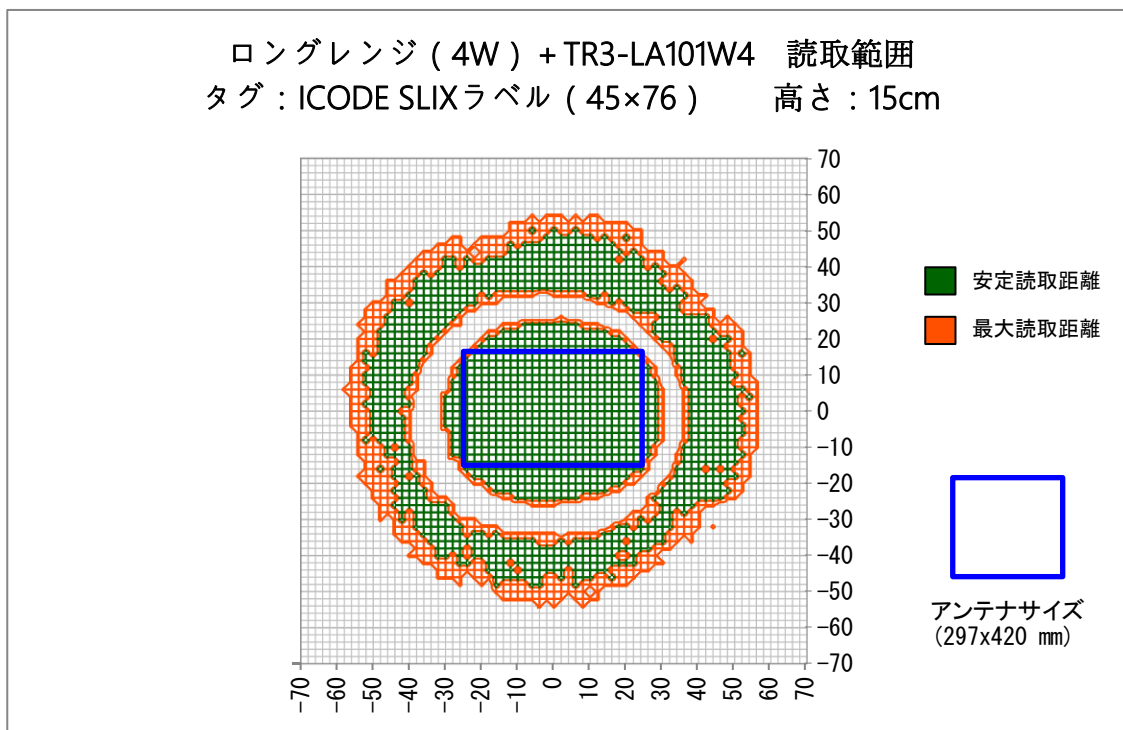

リーダライタ	ロングレンジタイプ TR3X-L4DU01LM (4W出力)	
アンテナ	型式	参照頁
	TR3-LA101W4	P.3
	TR3-LA201W4	P.10
RFタグ	ISO/IEC15693 ISO/IEC18000-3(Model) SMARTRAC社製 ICODE SLIXラベル HF RaceTrack-Book SLIx PaperTag 45×76	
測定条件	インベントリコマンド(UIDのみ取得)を使用	
	周囲に金属のない自由空間上にて測定	
	アンテナ面からの間隔(高さ)別に測定	

■使用上の注意

使用環境、使用するRFタグにより性能は異なるため、あくまで参考データとして使用していただき、運用の際は実際の環境での確認が必要になります。

■読取範囲データ

対象アンテナ:TR3-LA101W4

RFタグ :SMARTRAC社製 ICODE SLIXラベル HF RaceTrack-Book SLIX PaperTag 45×76

交信距離 :MAX 65cm

■読取範囲データ

対象アンテナ:TR3-LA201W4

RFタグ :SMARTRAC社製 ICODE SLIXラベル HF RaceTrack-Book SLIX PaperTag 45×76

交信距離 :MAX 55cm

変更履歴

Ver No.	日付	内容
1.00	2020/10/16	新規作成