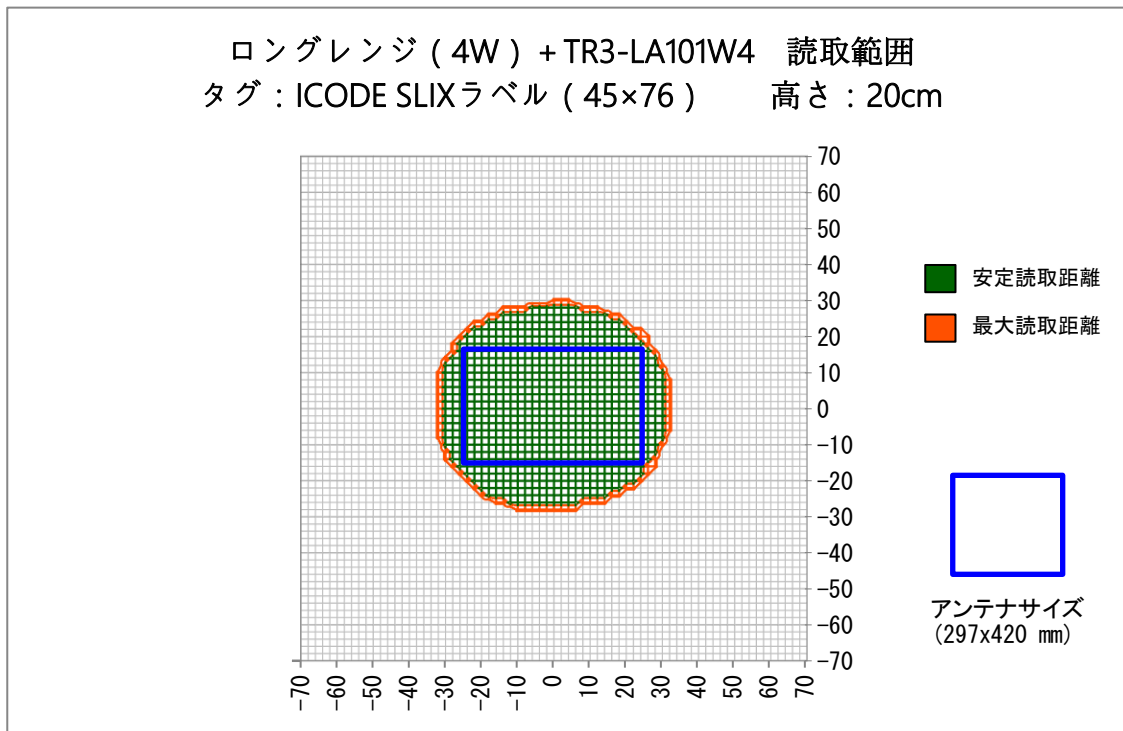

リーダライタ	ロングレンジタイプ TR3X-L4DU01LM (4W出力)	
アンテナ	型式	参照頁
	TR3-LA101W4	P.3
	TR3-LA201W4	P.10
RFタグ	ISO/IEC15693 ISO/IEC18000-3(Model) SMARTRAC社製 ICODE SLIXラベル HF RaceTrack-Book SLIx PaperTag 45×76	
測定条件	インベントリコマンド(UIDのみ取得)を使用	
	周囲に金属のない自由空間上にて測定	
	アンテナ面からの間隔(高さ)別に測定	

■使用上の注意

使用環境、使用するRFタグにより性能は異なるため、あくまで参考データとして使用していただき、運用の際は実際の環境での確認が必要になります。

■読取範囲データ

対象アンテナ:TR3-LA101W4

RFタグ :SMARTRAC社製 ICODE SLIXラベル HF RaceTrack-Book SLIX PaperTag 45×76

交信距離 :MAX 65cm

■読取範囲データ

対象アンテナ:TR3-LA201W4

RFタグ :SMARTRAC社製 ICODE SLIXラベル HF RaceTrack-Book SLIX PaperTag 45×76

交信距離 :MAX 55cm

変更履歴

Ver No.	日付	内容
1.00	2020/10/16	新規作成