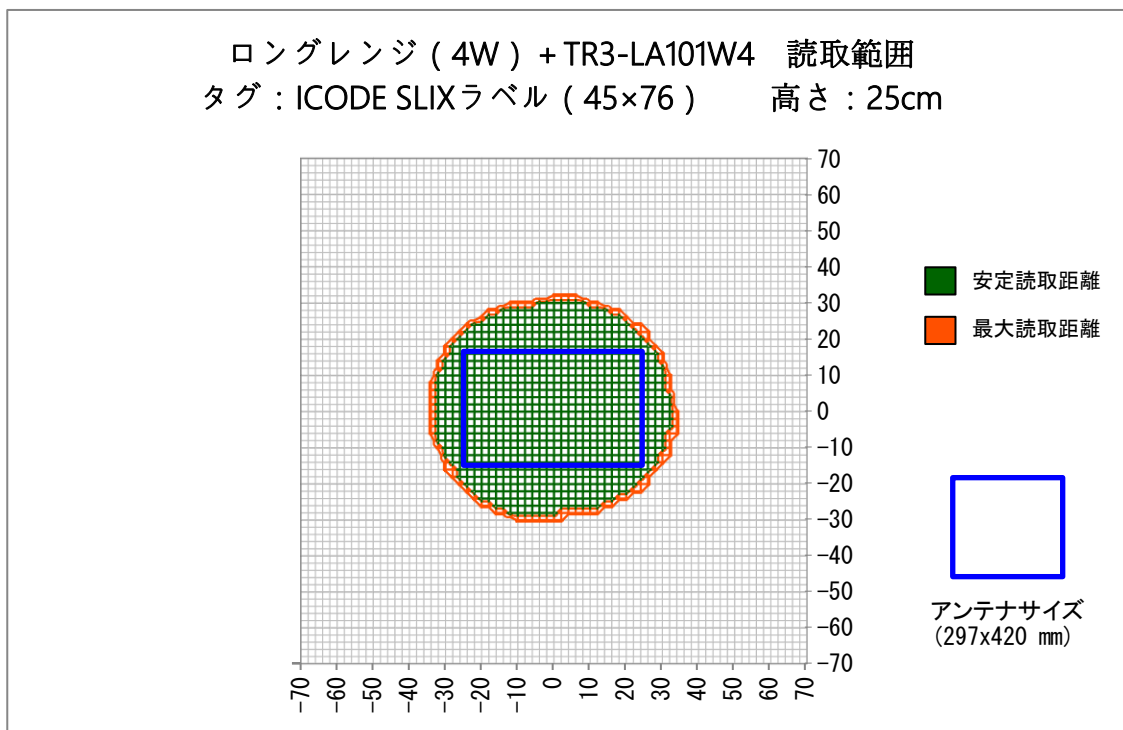

■使用上の注意

使用環境、使用するRFタグにより性能は異なるため、あくまで参考データとして使用していただき、運用の際は実際の環境での確認が必要になります。

■読取範囲データ

対象アンテナ:TR3-LA101W4

RFタグ :SMARTRAC社製 ICODE SLIXラベル HF RaceTrack-Book SLIX PaperTag 45×76

交信距離 :MAX 65cm

■読取範囲データ

対象アンテナ:TR3-LA201W4

RFタグ :SMARTRAC社製 ICODE SLIXラベル HF RaceTrack-Book SLIX PaperTag 45×76

交信距離 :MAX 55cm

変更履歴

Ver No.	日付	内容
1.00	2020/10/16	新規作成