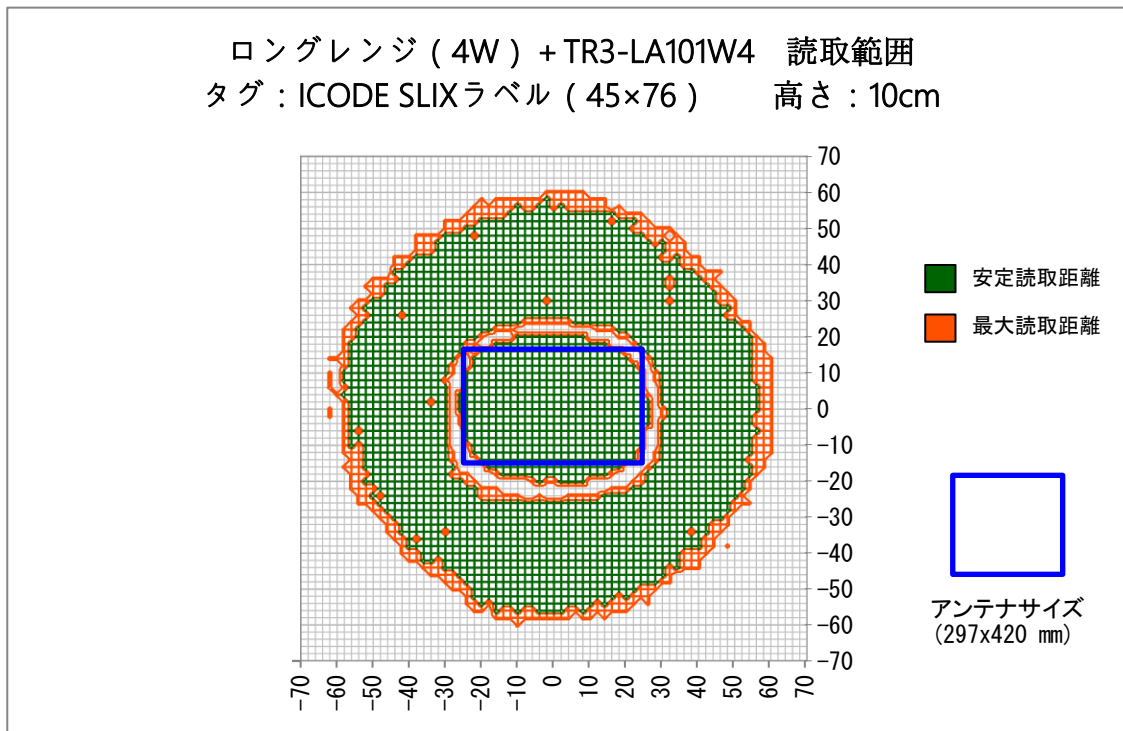

■使用上の注意

使用環境、使用するRFタグにより性能は異なるため、あくまで参考データとして使用していただき、運用の際は実際の環境での確認が必要になります。

■読取範囲データ

対象アンテナ:TR3-LA101W4

RFタグ :SMARTRAC社製 ICODE SLIXラベル HF RaceTrack-Book SLIX PaperTag 45×76

交信距離 :MAX 65cm

■読取範囲データ

対象アンテナ:TR3-LA201W4

RFタグ :SMARTRAC社製 ICODE SLIXラベル HF RaceTrack-Book SLIX PaperTag 45×76

交信距離 :MAX 55cm

変更履歴

Ver No.	日付	内容
1.00	2020/10/16	新規作成