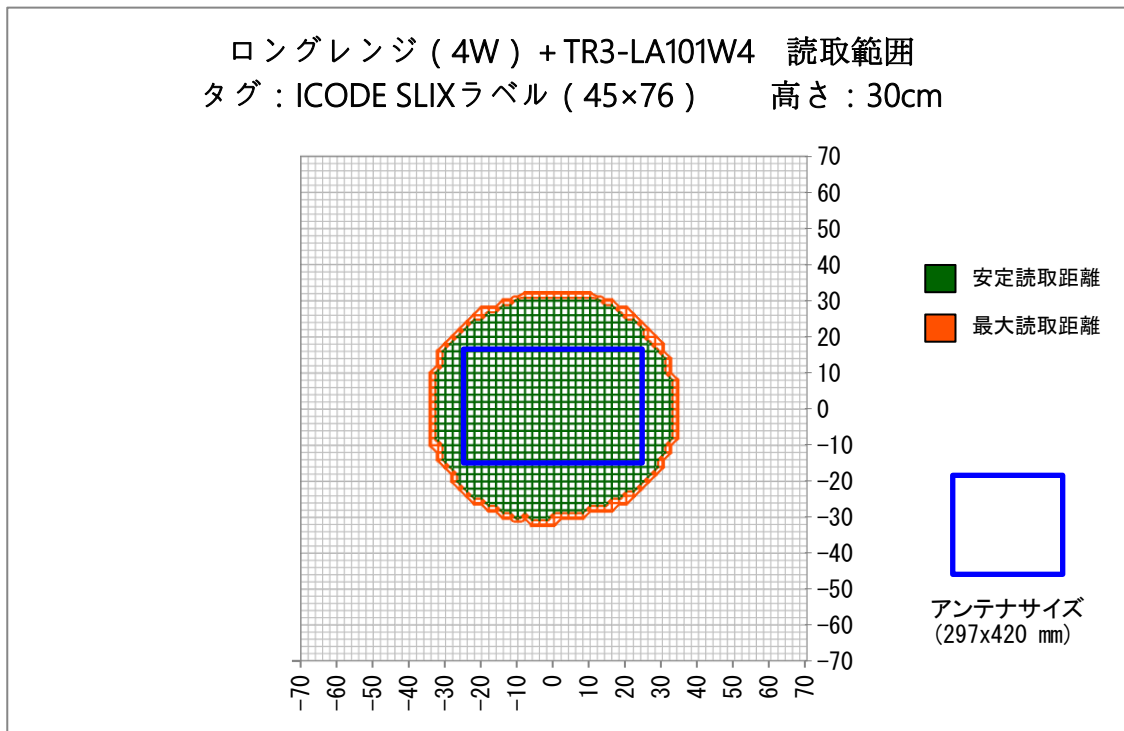

■使用上の注意

使用環境、使用するRFタグにより性能は異なるため、あくまで参考データとして使用していただき、運用の際は実際の環境での確認が必要になります。

■読取範囲データ

対象アンテナ:TR3-LA101W4

RFタグ :SMARTRAC社製 ICODE SLIXラベル HF RaceTrack-Book SLIX PaperTag 45×76

交信距離 :MAX 65cm

■読取範囲データ

対象アンテナ:TR3-LA201W4

RFタグ :SMARTRAC社製 ICODE SLIXラベル HF RaceTrack-Book SLIX PaperTag 45×76

交信距離 :MAX 55cm

変更履歴

Ver No.	日付	内容
1.00	2020/10/16	新規作成