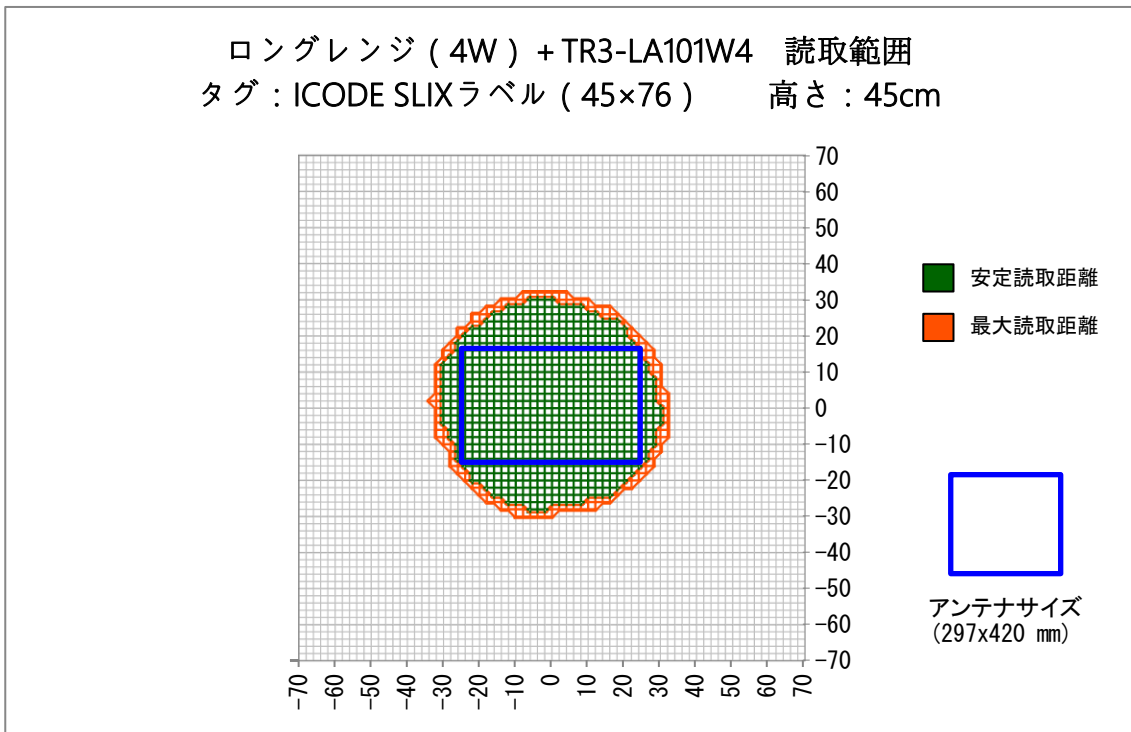

■使用上の注意

使用環境、使用するRFタグにより性能は異なるため、あくまで参考データとして使用していただき、運用の際は実際の環境での確認が必要になります。

■読取範囲データ

対象アンテナ:TR3-LA101W4

RFタグ :SMARTRAC社製 ICODE SLIXラベル HF RaceTrack-Book SLIX PaperTag 45×76

交信距離 :MAX 65cm

■読取範囲データ

対象アンテナ:TR3-LA201W4

RFタグ :SMARTRAC社製 ICODE SLIXラベル HF RaceTrack-Book SLIX PaperTag 45×76

交信距離 :MAX 55cm

変更履歴

Ver No.	日付	内容
1.00	2020/10/16	新規作成