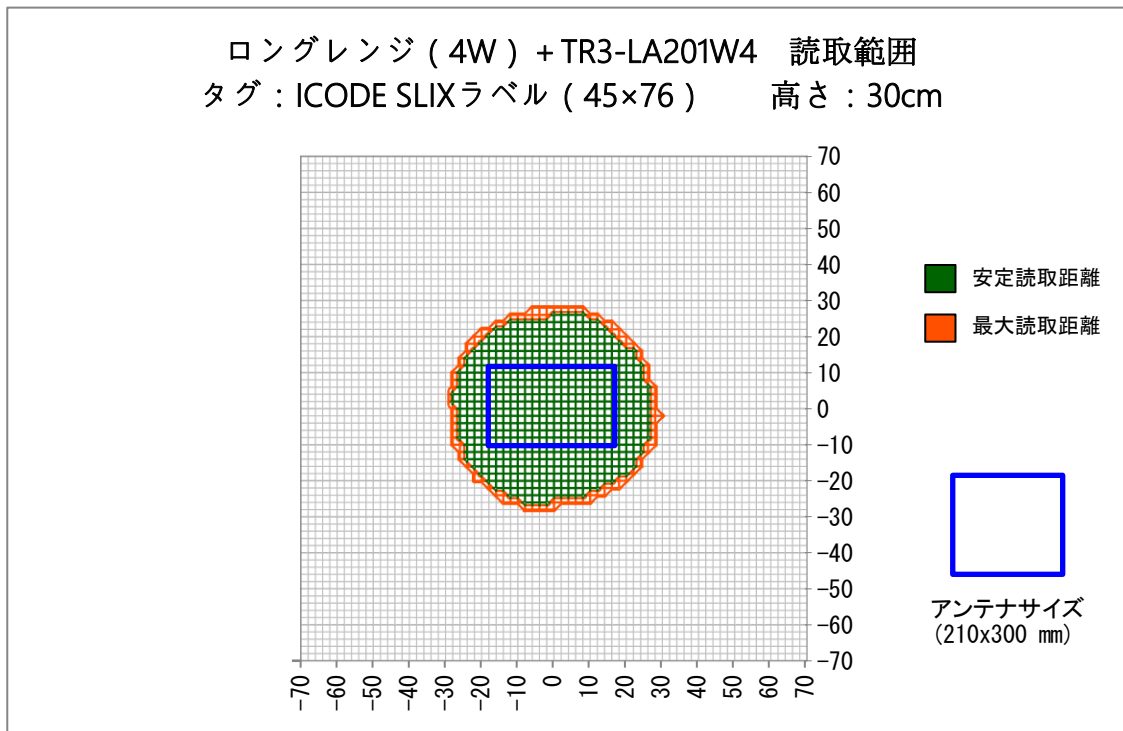

■使用上の注意

使用環境、使用するRFタグにより性能は異なるため、あくまで参考データとして使用していただき、運用の際は実際の環境での確認が必要になります。

■読取範囲データ

対象アンテナ:TR3-LA101W4

RFタグ :SMARTRAC社製 ICODE SLIXラベル HF RaceTrack-Book SLIX PaperTag 45×76

交信距離 :MAX 65cm

■読取範囲データ

対象アンテナ:TR3-LA201W4

RFタグ :SMARTRAC社製 ICODE SLIXラベル HF RaceTrack-Book SLIX PaperTag 45×76

交信距離 :MAX 55cm

変更履歴

Ver No.	日付	内容
1.00	2020/10/16	新規作成