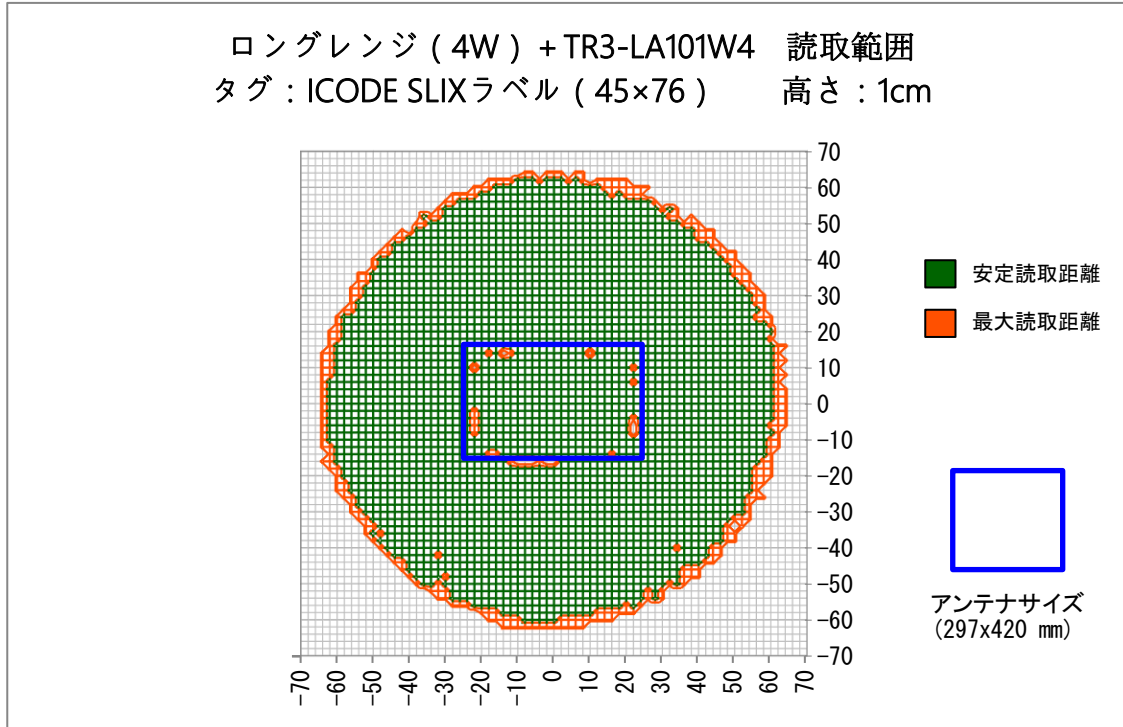

リーダライタ	ロングレンジタイプ TR3X-L4DU01LM (4W出力)	
アンテナ	型式	参照頁
	TR3-LA101W4	P.3
	TR3-LA201W4	P.10
RFタグ	ISO/IEC15693 ISO/IEC18000-3(Model) SMARTRAC社製 ICODE SLIXラベル HF RaceTrack-Book SLIx PaperTag 45×76	
測定条件	インベントリコマンド(UIDのみ取得)を使用	
	周囲に金属のない自由空間上にて測定	
	アンテナ面からの間隔(高さ)別に測定	

■使用上の注意

使用環境、使用するRFタグにより性能は異なるため、あくまで参考データとして使用していただき、運用の際は実際の環境での確認が必要になります。

■読取範囲データ

対象アンテナ:TR3-LA101W4

RFタグ :SMARTRAC社製 ICODE SLIXラベル HF RaceTrack-Book SLIX PaperTag 45×76

交信距離 :MAX 65cm

■読取範囲データ

対象アンテナ:TR3-LA201W4

RFタグ :SMARTRAC社製 ICODE SLIXラベル HF RaceTrack-Book SLIX PaperTag 45×76

交信距離 :MAX 55cm

変更履歴

Ver No.	日付	内容
1.00	2020/10/16	新規作成