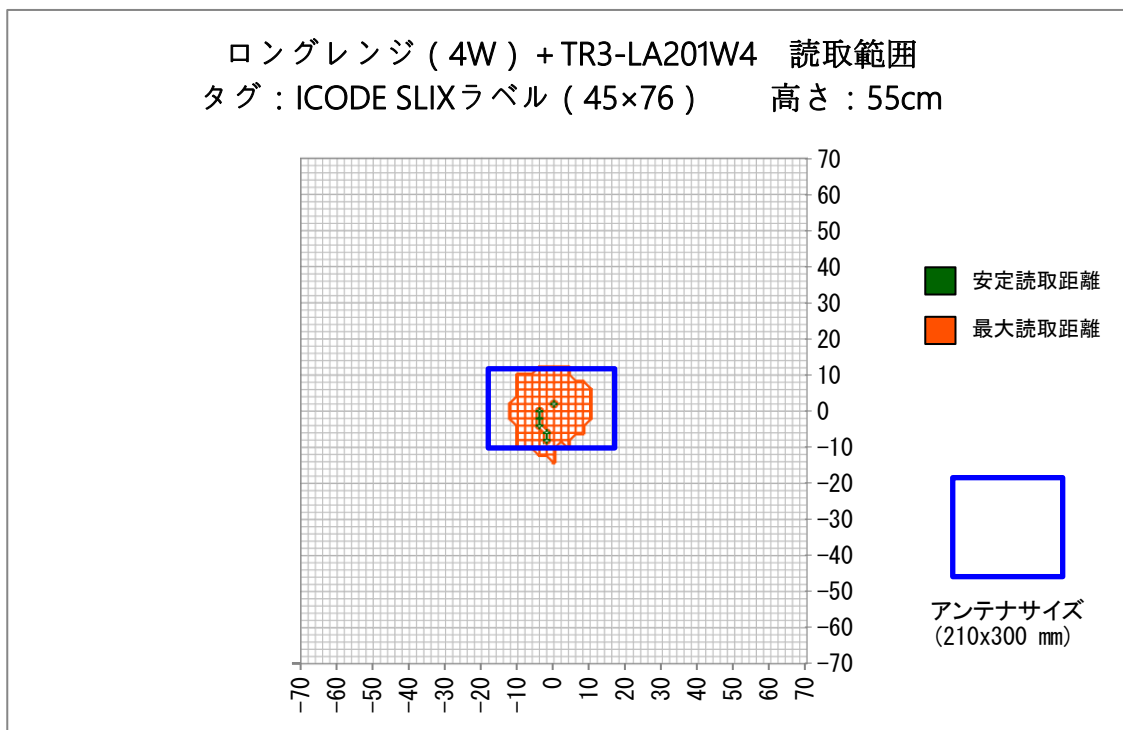

■使用上の注意

使用環境、使用するRFタグにより性能は異なるため、あくまで参考データとして使用していただき、運用の際は実際の環境での確認が必要になります。

■読取範囲データ

対象アンテナ:TR3-LA101W4

RFタグ :SMARTRAC社製 ICODE SLIXラベル HF RaceTrack-Book SLIX PaperTag 45×76

交信距離 :MAX 65cm

■読取範囲データ

対象アンテナ:TR3-LA201W4

RFタグ :SMARTRAC社製 ICODE SLIXラベル HF RaceTrack-Book SLIX PaperTag 45×76

交信距離 :MAX 55cm

変更履歴

Ver No.	日付	内容
1.00	2020/10/16	新規作成