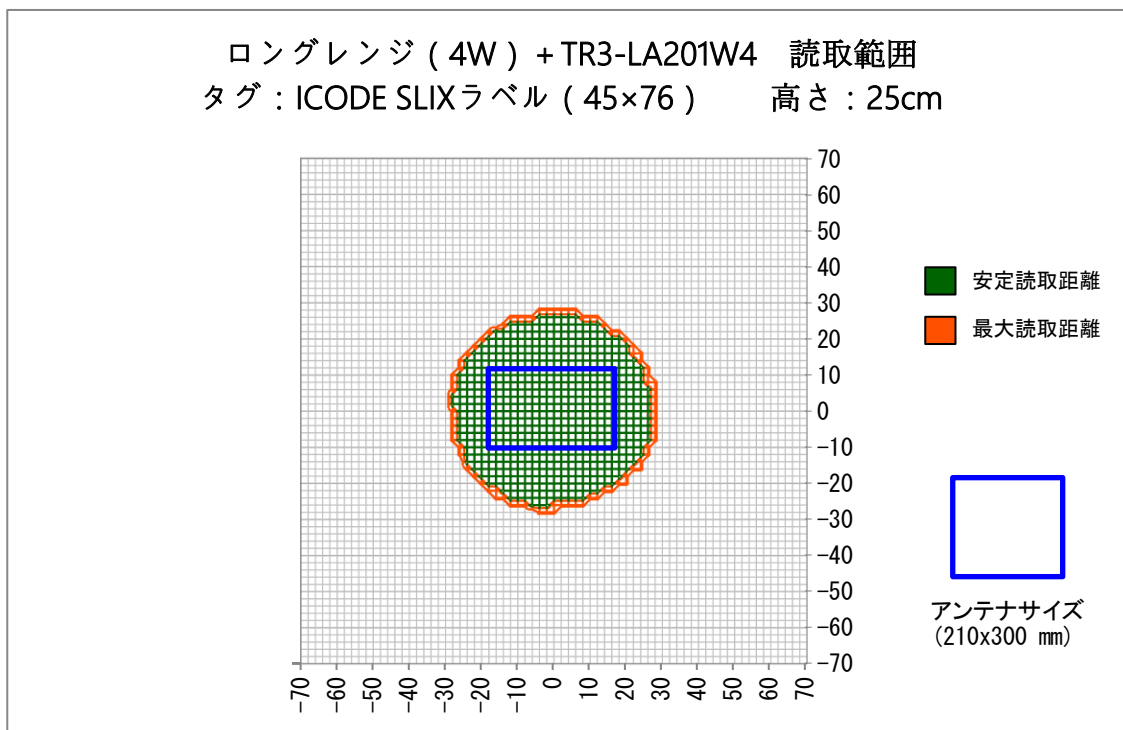

リーダライタ	ロングレンジタイプ TR3X-L4DU01LM (4W出力)	
アンテナ	型式	参照頁
	TR3-LA101W4	P.3
	TR3-LA201W4	P.10
RFタグ	ISO/IEC15693 ISO/IEC18000-3(Model) SMARTRAC社製 ICODE SLIXラベル HF RaceTrack-Book SLIx PaperTag 45×76	
測定条件	インベントリコマンド(UIDのみ取得)を使用	
	周囲に金属のない自由空間上にて測定	
	アンテナ面からの間隔(高さ)別に測定	

■使用上の注意

使用環境、使用するRFタグにより性能は異なるため、あくまで参考データとして使用していただき、運用の際は実際の環境での確認が必要になります。

■読取範囲データ

対象アンテナ:TR3-LA101W4

RFタグ :SMARTRAC社製 ICODE SLIXラベル HF RaceTrack-Book SLIX PaperTag 45×76

交信距離 :MAX 65cm

■読取範囲データ

対象アンテナ:TR3-LA201W4

RFタグ :SMARTRAC社製 ICODE SLIXラベル HF RaceTrack-Book SLIX PaperTag 45×76

交信距離 :MAX 55cm

変更履歴

Ver No.	日付	内容
1.00	2020/10/16	新規作成