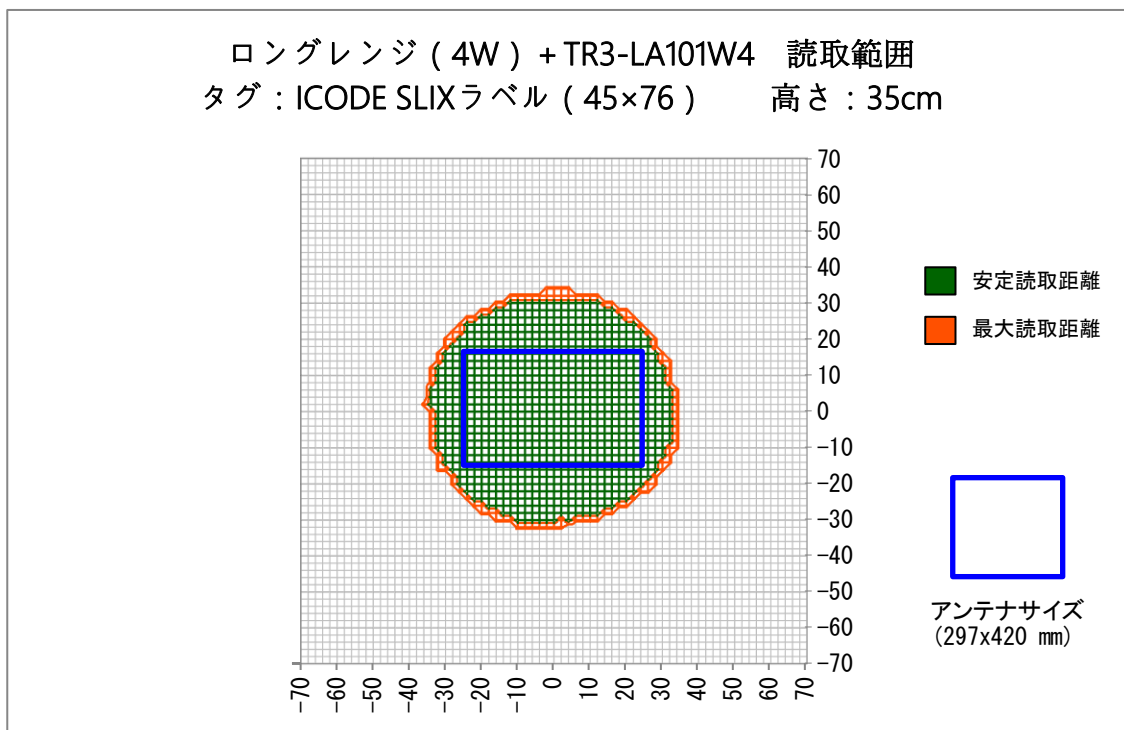

■使用上の注意

使用環境、使用するRFタグにより性能は異なるため、あくまで参考データとして使用していただき、運用の際は実際の環境での確認が必要になります。

■読取範囲データ

対象アンテナ:TR3-LA101W4

RFタグ :SMARTRAC社製 ICODE SLIXラベル HF RaceTrack-Book SLIX PaperTag 45×76

交信距離 :MAX 65cm

■読取範囲データ

対象アンテナ:TR3-LA201W4

RFタグ :SMARTRAC社製 ICODE SLIXラベル HF RaceTrack-Book SLIX PaperTag 45×76

交信距離 :MAX 55cm

変更履歴

Ver No.	日付	内容
1.00	2020/10/16	新規作成