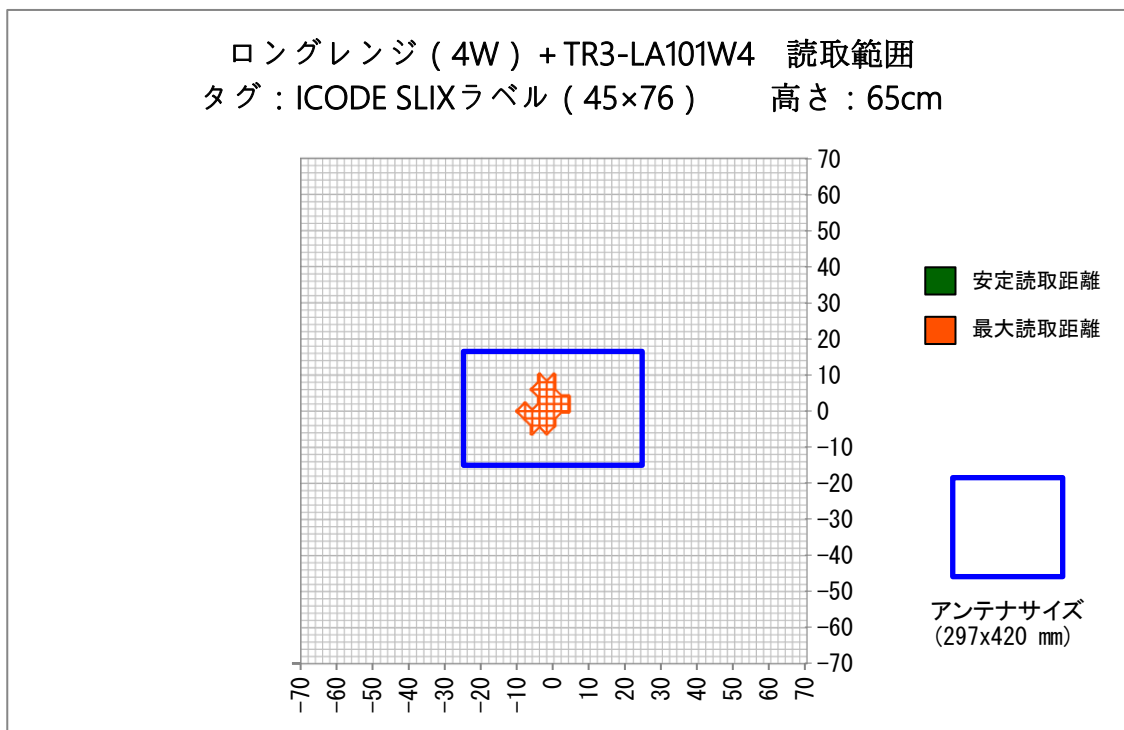

リーダライタ	ロングレンジタイプ TR3X-L4DU01LM (4W出力)	
アンテナ	型式	参照頁
	TR3-LA101W4	P.3
	TR3-LA201W4	P.10
RFタグ	ISO/IEC15693 ISO/IEC18000-3(Model) SMARTRAC社製 ICODE SLIXラベル HF RaceTrack-Book SLIx PaperTag 45×76	
測定条件	インベントリコマンド(UIDのみ取得)を使用	
	周囲に金属のない自由空間上にて測定	
	アンテナ面からの間隔(高さ)別に測定	

■使用上の注意

使用環境、使用するRFタグにより性能は異なるため、あくまで参考データとして使用していただき、運用の際は実際の環境での確認が必要になります。

■読取範囲データ

対象アンテナ:TR3-LA101W4

RFタグ :SMARTRAC社製 ICODE SLIXラベル HF RaceTrack-Book SLIX PaperTag 45×76

交信距離 :MAX 65cm

■読取範囲データ

対象アンテナ:TR3-LA201W4

RFタグ :SMARTRAC社製 ICODE SLIXラベル HF RaceTrack-Book SLIX PaperTag 45×76

交信距離 :MAX 55cm

変更履歴

Ver No.	日付	内容
1.00	2020/10/16	新規作成