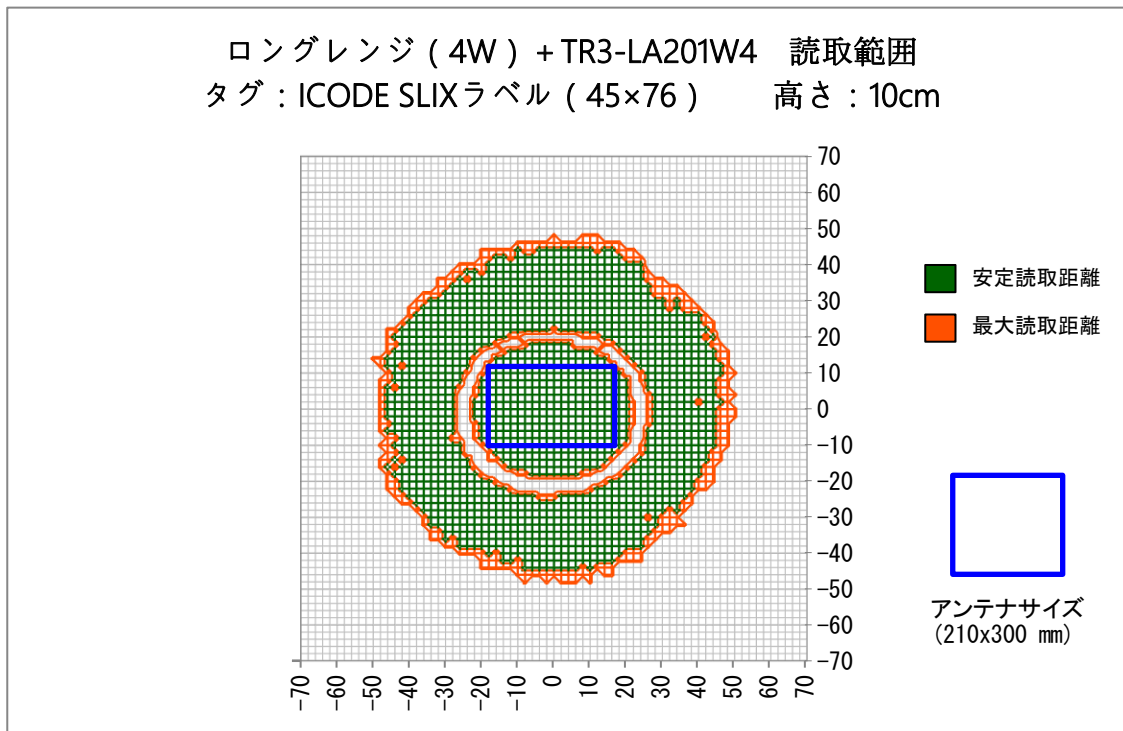

リーダライタ	ロングレンジタイプ TR3X-L4DU01LM (4W出力)	
アンテナ	型式	参照頁
	TR3-LA101W4	P.3
	TR3-LA201W4	P.10
RFタグ	ISO/IEC15693 ISO/IEC18000-3(Model) SMARTRAC社製 ICODE SLIXラベル HF RaceTrack-Book SLIx PaperTag 45×76	
測定条件	インベントリコマンド(UIDのみ取得)を使用	
	周囲に金属のない自由空間上にて測定	
	アンテナ面からの間隔(高さ)別に測定	

■使用上の注意

使用環境、使用するRFタグにより性能は異なるため、あくまで参考データとして使用していただき、運用の際は実際の環境での確認が必要になります。

■読取範囲データ

対象アンテナ:TR3-LA101W4

RFタグ :SMARTRAC社製 ICODE SLIXラベル HF RaceTrack-Book SLIX PaperTag 45×76

交信距離 :MAX 65cm

■読取範囲データ

対象アンテナ:TR3-LA201W4

RFタグ :SMARTRAC社製 ICODE SLIXラベル HF RaceTrack-Book SLIX PaperTag 45×76

交信距離 :MAX 55cm

変更履歴

Ver No.	日付	内容
1.00	2020/10/16	新規作成