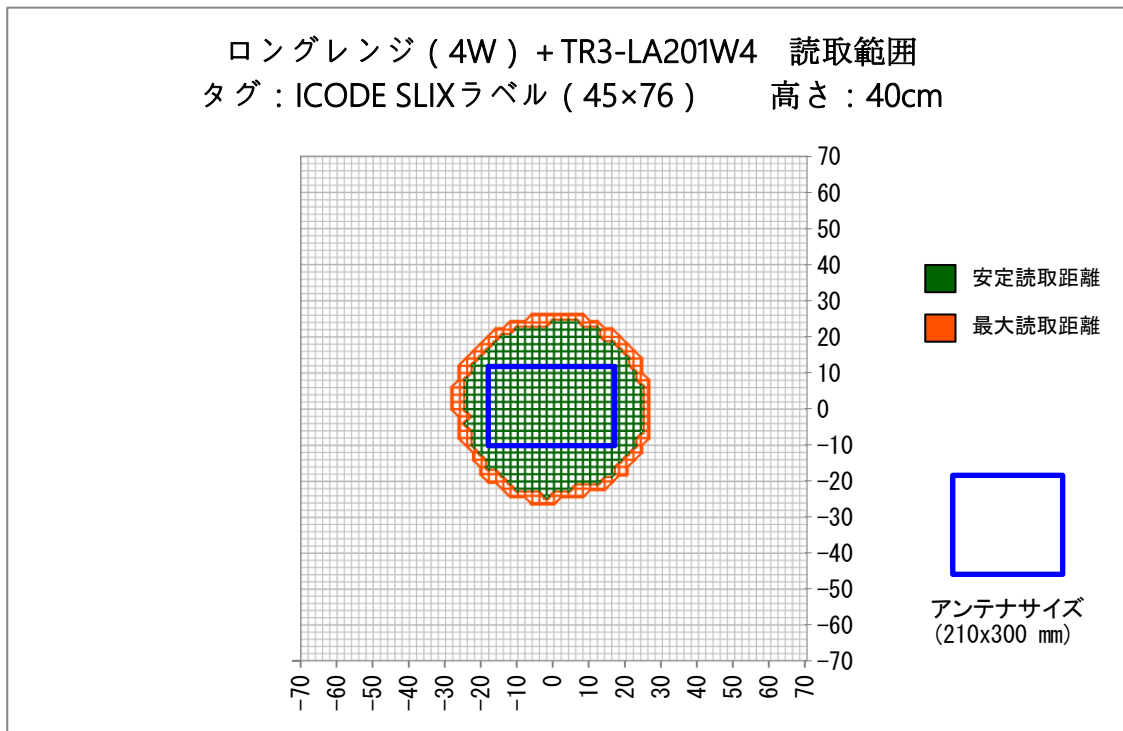

■使用上の注意

使用環境、使用するRFタグにより性能は異なるため、あくまで参考データとして使用していただき、運用の際は実際の環境での確認が必要になります。

■読取範囲データ

対象アンテナ:TR3-LA101W4

RFタグ :SMARTRAC社製 ICODE SLIXラベル HF RaceTrack-Book SLIX PaperTag 45×76

交信距離 :MAX 65cm

■読取範囲データ

対象アンテナ:TR3-LA201W4

RFタグ :SMARTRAC社製 ICODE SLIXラベル HF RaceTrack-Book SLIX PaperTag 45×76

交信距離 :MAX 55cm

変更履歴

Ver No.	日付	内容
1.00	2020/10/16	新規作成