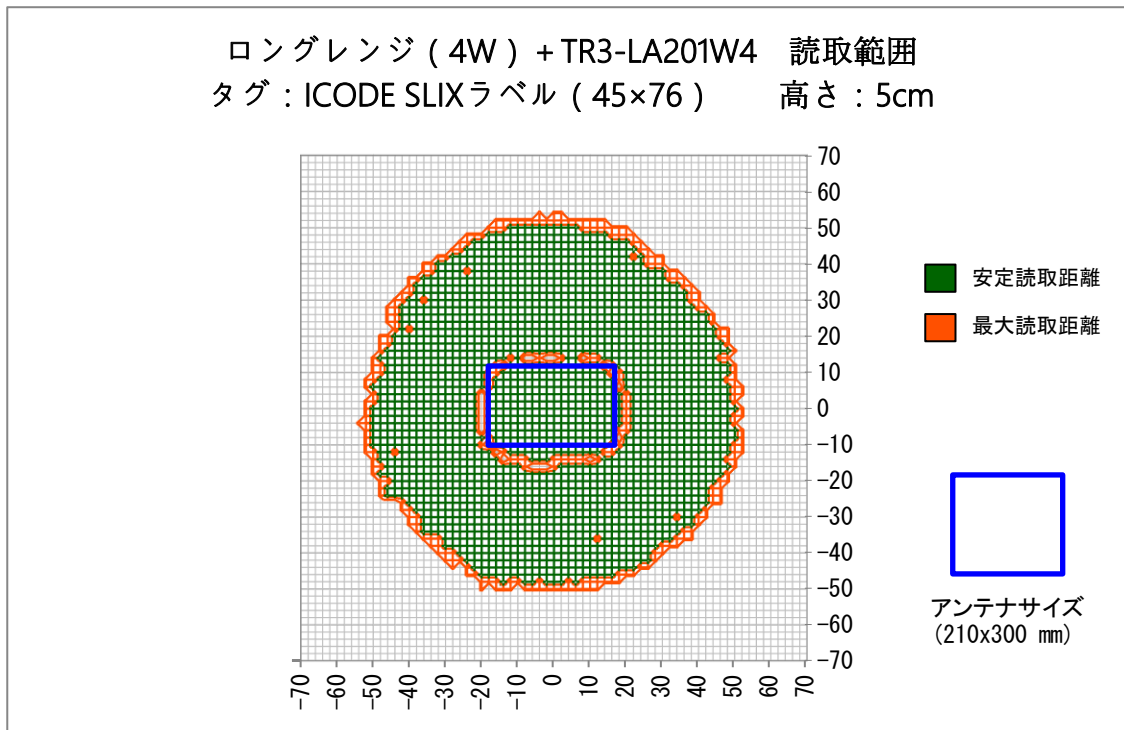

■使用上の注意

使用環境、使用するRFタグにより性能は異なるため、あくまで参考データとして使用していただき、運用の際は実際の環境での確認が必要になります。

■読取範囲データ

対象アンテナ:TR3-LA101W4

RFタグ :SMARTRAC社製 ICODE SLIXラベル HF RaceTrack-Book SLIX PaperTag 45×76

交信距離 :MAX 65cm

■読取範囲データ

対象アンテナ:TR3-LA201W4

RFタグ :SMARTRAC社製 ICODE SLIXラベル HF RaceTrack-Book SLIX PaperTag 45×76

交信距離 :MAX 55cm

変更履歴

Ver No.	日付	内容
1.00	2020/10/16	新規作成