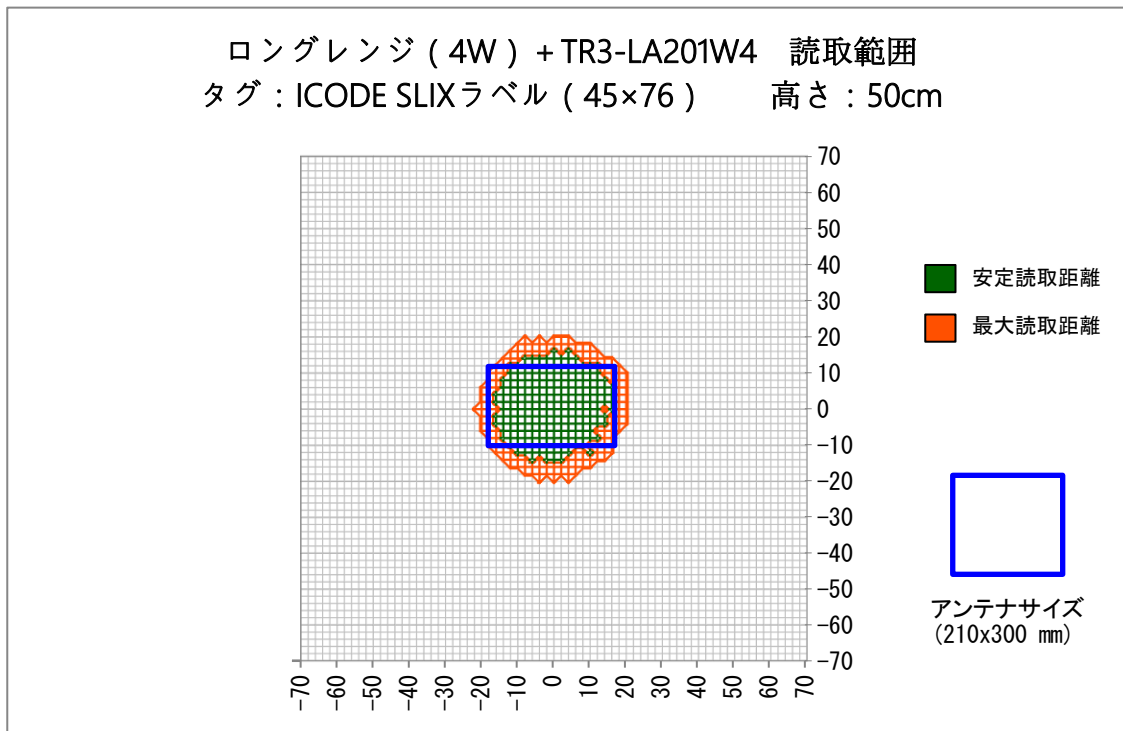

■使用上の注意

使用環境、使用するRFタグにより性能は異なるため、あくまで参考データとして使用していただき、運用の際は実際の環境での確認が必要になります。

■読取範囲データ

対象アンテナ:TR3-LA101W4

RFタグ :SMARTRAC社製 ICODE SLIXラベル HF RaceTrack-Book SLIX PaperTag 45×76

交信距離 :MAX 65cm

■読取範囲データ

対象アンテナ:TR3-LA201W4

RFタグ :SMARTRAC社製 ICODE SLIXラベル HF RaceTrack-Book SLIX PaperTag 45×76

交信距離 :MAX 55cm

変更履歴

Ver No.	日付	内容
1.00	2020/10/16	新規作成