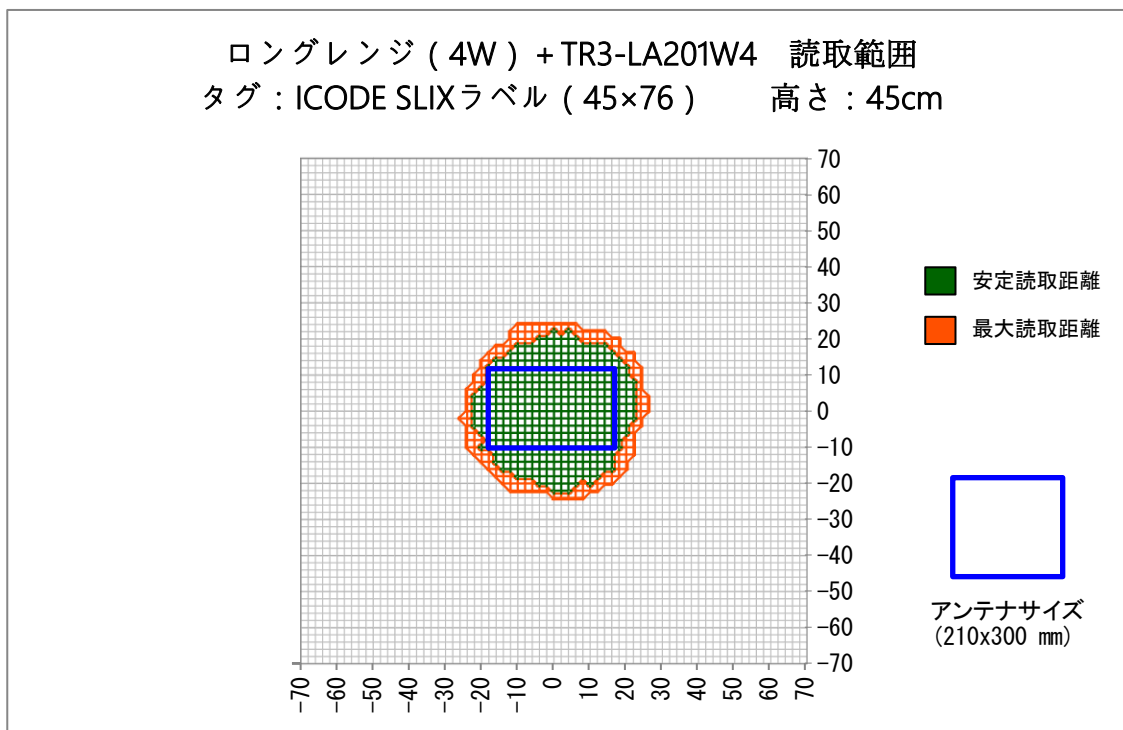

■使用上の注意

使用環境、使用するRFタグにより性能は異なるため、あくまで参考データとして使用していただき、運用の際は実際の環境での確認が必要になります。

■読取範囲データ

対象アンテナ:TR3-LA101W4

RFタグ :SMARTRAC社製 ICODE SLIXラベル HF RaceTrack-Book SLIX PaperTag 45×76

交信距離 :MAX 65cm

■読取範囲データ

対象アンテナ:TR3-LA201W4

RFタグ :SMARTRAC社製 ICODE SLIXラベル HF RaceTrack-Book SLIX PaperTag 45×76

交信距離 :MAX 55cm

変更履歴

Ver No.	日付	内容
1.00	2020/10/16	新規作成