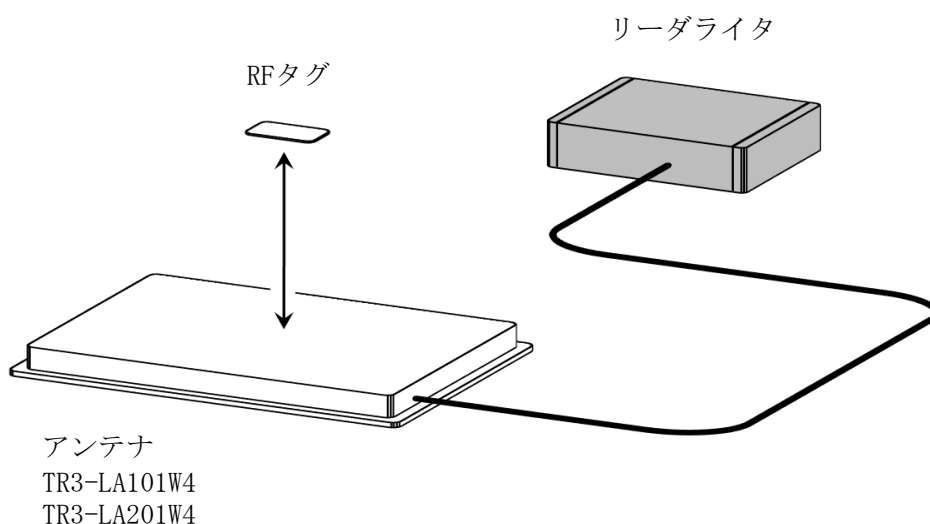

TR3Xシリーズ読取範囲

リーダライタ：ロングレンジ(4W出力)

RFタグ：SMARTRAC社製 ICODE SLIXラベル(45×76)

Ver. 1.00

発行日：2020年10月16日

 **タカヤ株式会社**
RF事業部

■構成及び測定条件

下図のようにアンテナとRFタグが正対する位置関係において、相互の間隔毎に交信可能な範囲を示す。

リーダライタ	ロングレンジタイプ TR3X-L4DU01LM (4W出力)	
アンテナ	型式	参照頁
	TR3-LA101W4	P.3
	TR3-LA201W4	P.10
RFタグ	ISO/IEC15693 ISO/IEC18000-3(Model) SMARTRAC社製 ICODE SLIXラベル HF RaceTrack-Book SLIx PaperTag 45×76	
測定条件	インベントリコマンド(UIDのみ取得)を使用	
	周囲に金属のない自由空間上にて測定	
	アンテナ面からの間隔(高さ)別に測定	

■使用上の注意

使用環境、使用するRFタグにより性能は異なるため、あくまで参考データとして使用していただき、運用の際は実際の環境での確認が必要になります。

■読取範囲データ

対象アンテナ:TR3-LA101W4

RFタグ :SMARTRAC社製 ICODE SLIXラベル HF RaceTrack-Book SLIX PaperTag 45×76

交信距離 :MAX 65cm

■読取範囲データ

対象アンテナ:TR3-LA201W4