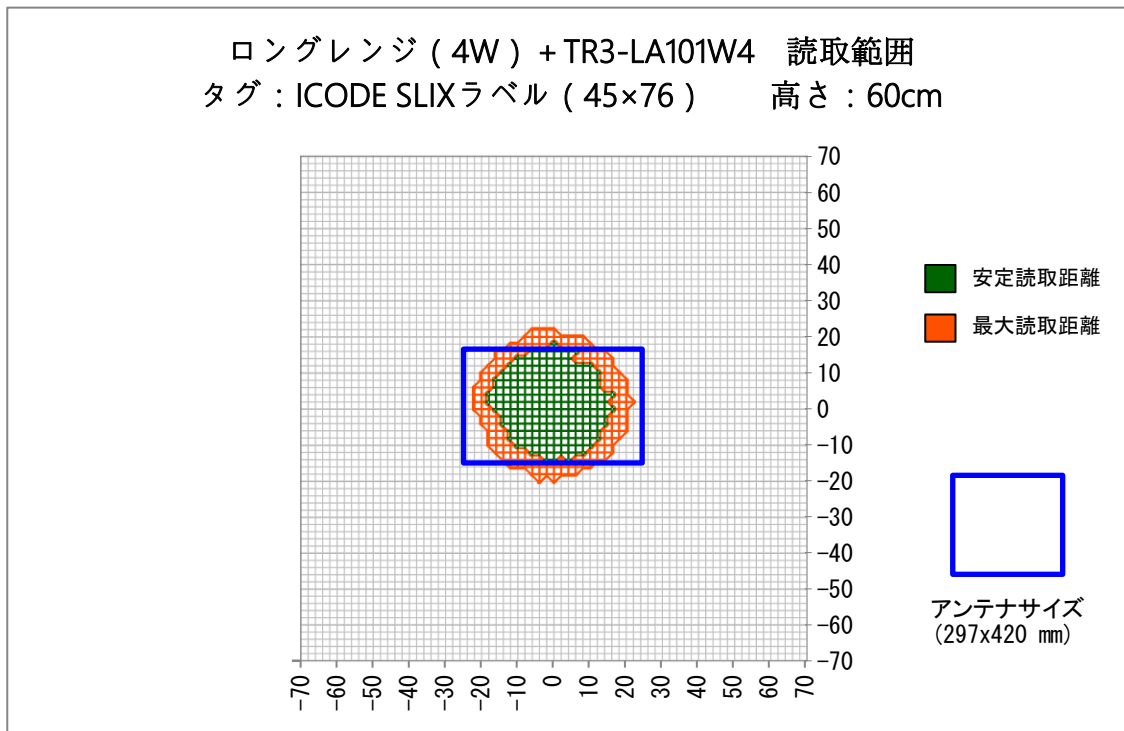

リーダライタ	ロングレンジタイプ TR3X-L4DU01LM (4W出力)	
アンテナ	型式	参照頁
	TR3-LA101W4	P.3
	TR3-LA201W4	P.10
RFタグ	ISO/IEC15693 ISO/IEC18000-3(Model) SMARTRAC社製 ICODE SLIXラベル HF RaceTrack-Book SLIx PaperTag 45×76	
測定条件	インベントリコマンド(UIDのみ取得)を使用	
	周囲に金属のない自由空間上にて測定	
	アンテナ面からの間隔(高さ)別に測定	

■使用上の注意

使用環境、使用するRFタグにより性能は異なるため、あくまで参考データとして使用していただき、運用の際は実際の環境での確認が必要になります。

■読取範囲データ

対象アンテナ:TR3-LA101W4

RFタグ :SMARTRAC社製 ICODE SLIXラベル HF RaceTrack-Book SLIX PaperTag 45×76

交信距離 :MAX 65cm

■読取範囲データ

対象アンテナ:TR3-LA201W4

RFタグ :SMARTRAC社製 ICODE SLIXラベル HF RaceTrack-Book SLIX PaperTag 45×76

交信距離 :MAX 55cm

変更履歴

Ver No.	日付	内容
1.00	2020/10/16	新規作成