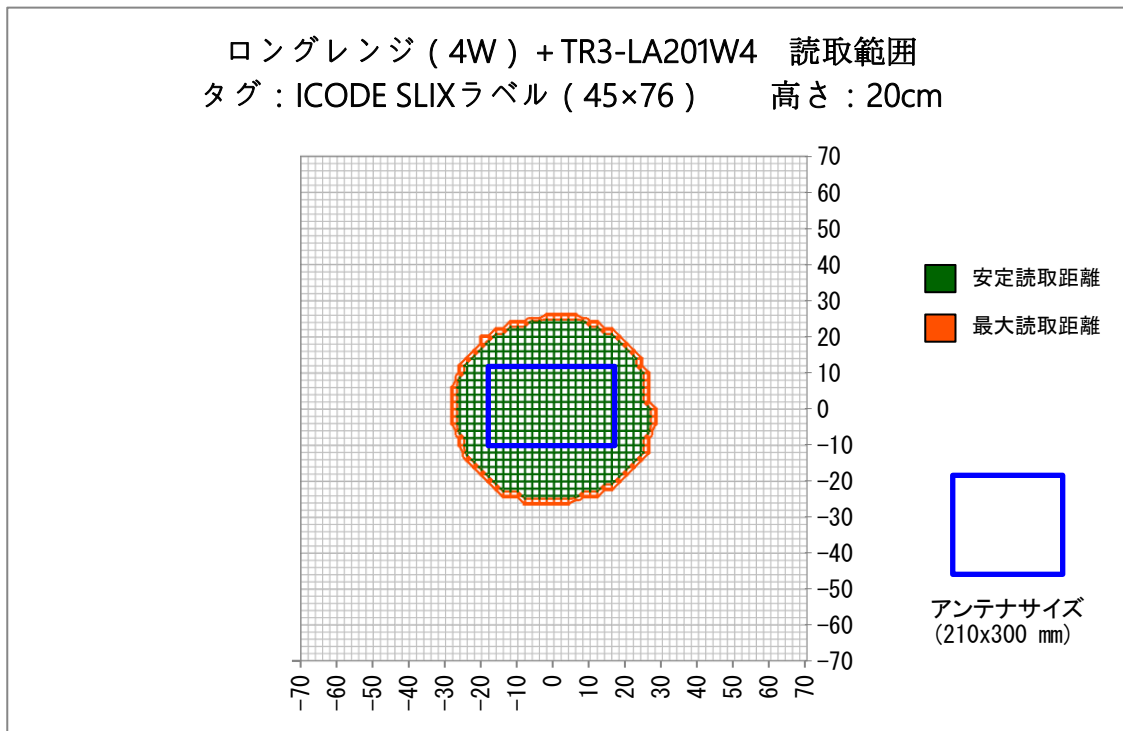

リーダライタ	ロングレンジタイプ TR3X-L4DU01LM (4W出力)	
アンテナ	型式	参照頁
	TR3-LA101W4	P.3
	TR3-LA201W4	P.10
RFタグ	ISO/IEC15693 ISO/IEC18000-3(Model) SMARTRAC社製 ICODE SLIXラベル HF RaceTrack-Book SLIx PaperTag 45×76	
測定条件	インベントリコマンド(UIDのみ取得)を使用	
	周囲に金属のない自由空間上にて測定	
	アンテナ面からの間隔(高さ)別に測定	

■使用上の注意

使用環境、使用するRFタグにより性能は異なるため、あくまで参考データとして使用していただき、運用の際は実際の環境での確認が必要になります。

■読取範囲データ

対象アンテナ:TR3-LA101W4

RFタグ :SMARTRAC社製 ICODE SLIXラベル HF RaceTrack-Book SLIX PaperTag 45×76

交信距離 :MAX 65cm

■読取範囲データ

対象アンテナ:TR3-LA201W4

RFタグ :SMARTRAC社製 ICODE SLIXラベル HF RaceTrack-Book SLIX PaperTag 45×76

交信距離 :MAX 55cm

変更履歴

Ver No.	日付	内容
1.00	2020/10/16	新規作成