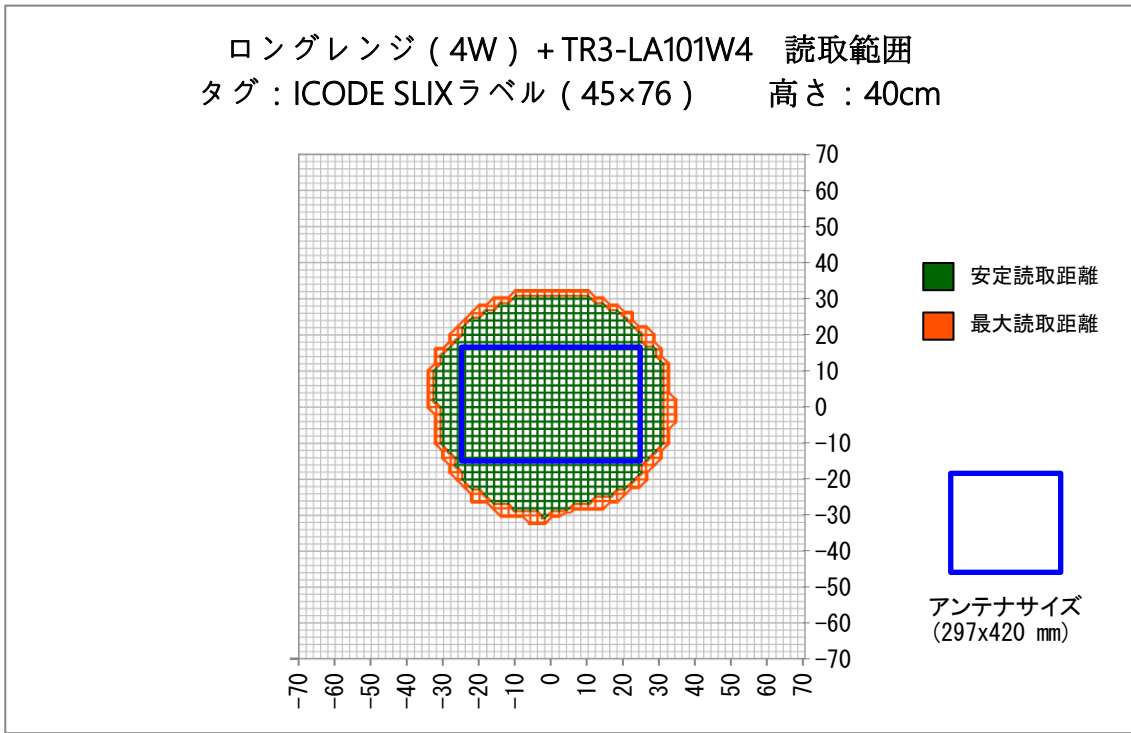

リーダライタ	ロングレンジタイプ TR3X-L4DU01LM (4W出力)	
アンテナ	型式	参照頁
	TR3-LA101W4	P.3
	TR3-LA201W4	P.10
RFタグ	ISO/IEC15693 ISO/IEC18000-3(Model) SMARTRAC社製 ICODE SLIXラベル HF RaceTrack-Book SLIx PaperTag 45×76	
測定条件	インベントリコマンド(UIDのみ取得)を使用	
	周囲に金属のない自由空間上にて測定	
	アンテナ面からの間隔(高さ)別に測定	

■使用上の注意

使用環境、使用するRFタグにより性能は異なるため、あくまで参考データとして使用していただき、運用の際は実際の環境での確認が必要になります。

■読取範囲データ

対象アンテナ:TR3-LA101W4

RFタグ :SMARTRAC社製 ICODE SLIXラベル HF RaceTrack-Book SLIX PaperTag 45×76

交信距離 :MAX 65cm

■読取範囲データ

対象アンテナ:TR3-LA201W4

RFタグ :SMARTRAC社製 ICODE SLIXラベル HF RaceTrack-Book SLIX PaperTag 45×76

交信距離 :MAX 55cm

変更履歴

Ver No.	日付	内容
1.00	2020/10/16	新規作成