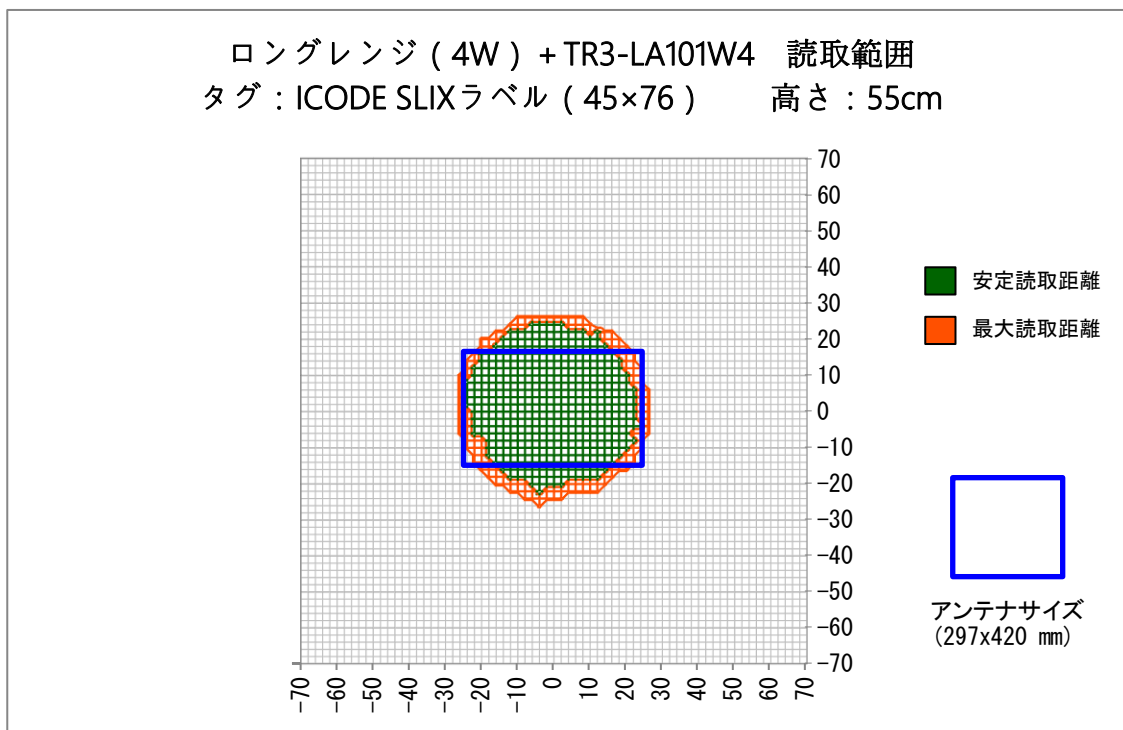

リーダライタ	ロングレンジタイプ TR3X-L4DU01LM (4W出力)	
アンテナ	型式	参照頁
	TR3-LA101W4	P.3
	TR3-LA201W4	P.10
RFタグ	ISO/IEC15693 ISO/IEC18000-3(Model) SMARTRAC社製 ICODE SLIXラベル HF RaceTrack-Book SLIx PaperTag 45×76	
測定条件	インベントリコマンド(UIDのみ取得)を使用	
	周囲に金属のない自由空間上にて測定	
	アンテナ面からの間隔(高さ)別に測定	

■使用上の注意

使用環境、使用するRFタグにより性能は異なるため、あくまで参考データとして使用していただき、運用の際は実際の環境での確認が必要になります。

■読取範囲データ

対象アンテナ:TR3-LA101W4

RFタグ :SMARTRAC社製 ICODE SLIXラベル HF RaceTrack-Book SLIX PaperTag 45×76

交信距離 :MAX 65cm

■読取範囲データ

対象アンテナ:TR3-LA201W4

RFタグ :SMARTRAC社製 ICODE SLIXラベル HF RaceTrack-Book SLIX PaperTag 45×76

交信距離 :MAX 55cm

変更履歴

Ver No.	日付	内容
1.00	2020/10/16	新規作成