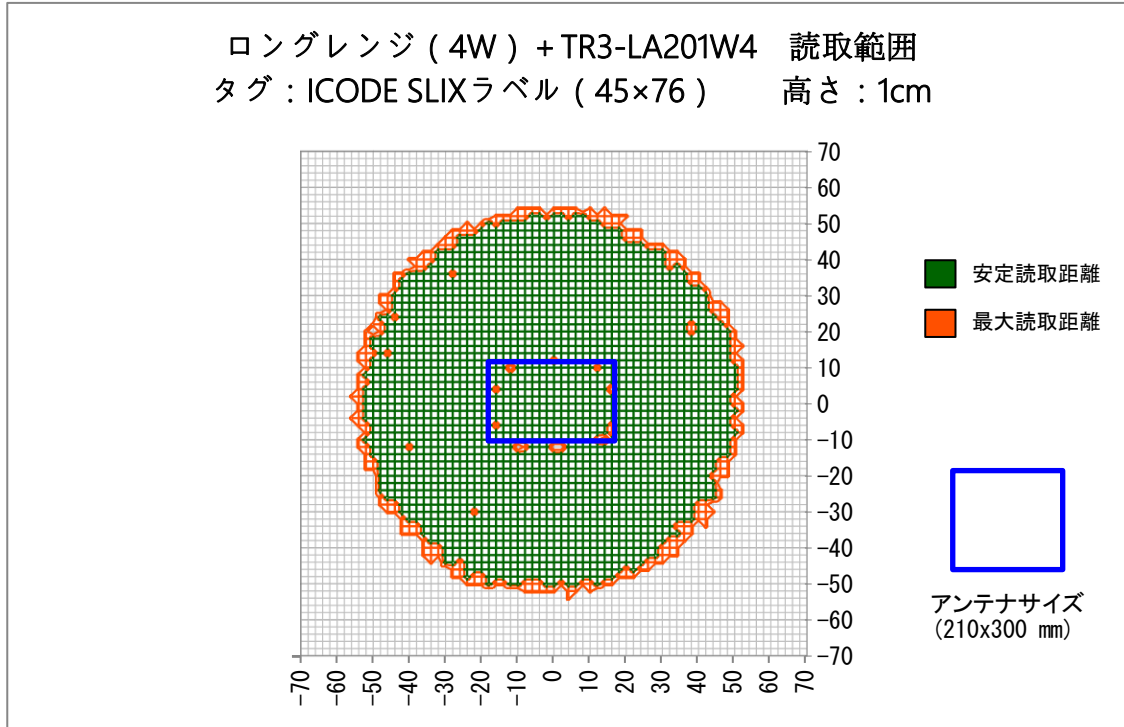

リーダライタ	ロングレンジタイプ TR3X-L4DU01LM (4W出力)	
アンテナ	型式	参照頁
	TR3-LA101W4	P.3
	TR3-LA201W4	P.10
RFタグ	ISO/IEC15693 ISO/IEC18000-3(Model) SMARTRAC社製 ICODE SLIXラベル HF RaceTrack-Book SLIx PaperTag 45×76	
測定条件	インベントリコマンド(UIDのみ取得)を使用	
	周囲に金属のない自由空間上にて測定	
	アンテナ面からの間隔(高さ)別に測定	

■使用上の注意

使用環境、使用するRFタグにより性能は異なるため、あくまで参考データとして使用していただき、運用の際は実際の環境での確認が必要になります。

■読取範囲データ

対象アンテナ:TR3-LA101W4

RFタグ :SMARTRAC社製 ICODE SLIXラベル HF RaceTrack-Book SLIX PaperTag 45×76

交信距離 :MAX 65cm

■読取範囲データ

対象アンテナ:TR3-LA201W4

RFタグ :SMARTRAC社製 ICODE SLIXラベル HF RaceTrack-Book SLIX PaperTag 45×76

交信距離 :MAX 55cm

変更履歴

Ver No.	日付	内容
1.00	2020/10/16	新規作成