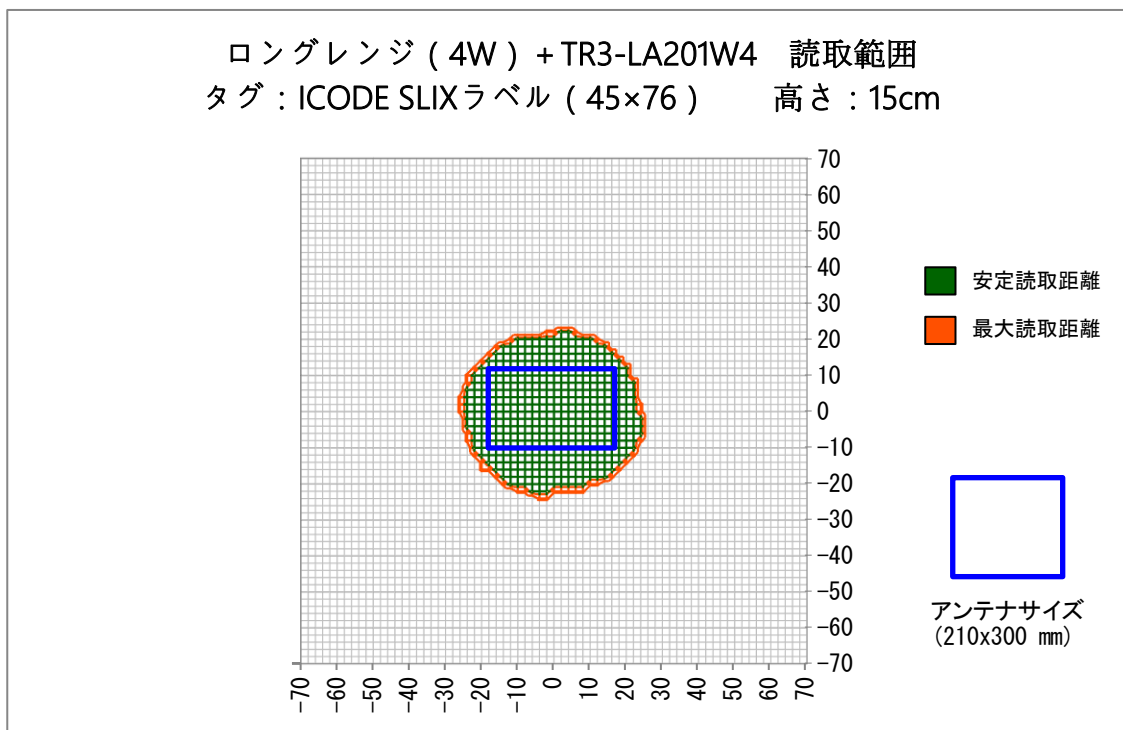

リーダライタ	ロングレンジタイプ TR3X-L4DU01LM (4W出力)	
アンテナ	型式	参照頁
	TR3-LA101W4	P.3
	TR3-LA201W4	P.10
RFタグ	ISO/IEC15693 ISO/IEC18000-3(Model) SMARTRAC社製 ICODE SLIXラベル HF RaceTrack-Book SLIx PaperTag 45×76	
測定条件	インベントリコマンド(UIDのみ取得)を使用	
	周囲に金属のない自由空間上にて測定	
	アンテナ面からの間隔(高さ)別に測定	

■使用上の注意

使用環境、使用するRFタグにより性能は異なるため、あくまで参考データとして使用していただき、運用の際は実際の環境での確認が必要になります。

■読取範囲データ

対象アンテナ:TR3-LA101W4

RFタグ :SMARTRAC社製 ICODE SLIXラベル HF RaceTrack-Book SLIX PaperTag 45×76

交信距離 :MAX 65cm

■読取範囲データ

対象アンテナ:TR3-LA201W4

RFタグ :SMARTRAC社製 ICODE SLIXラベル HF RaceTrack-Book SLIX PaperTag 45×76

交信距離 :MAX 55cm

変更履歴

Ver No.	日付	内容
1.00	2020/10/16	新規作成