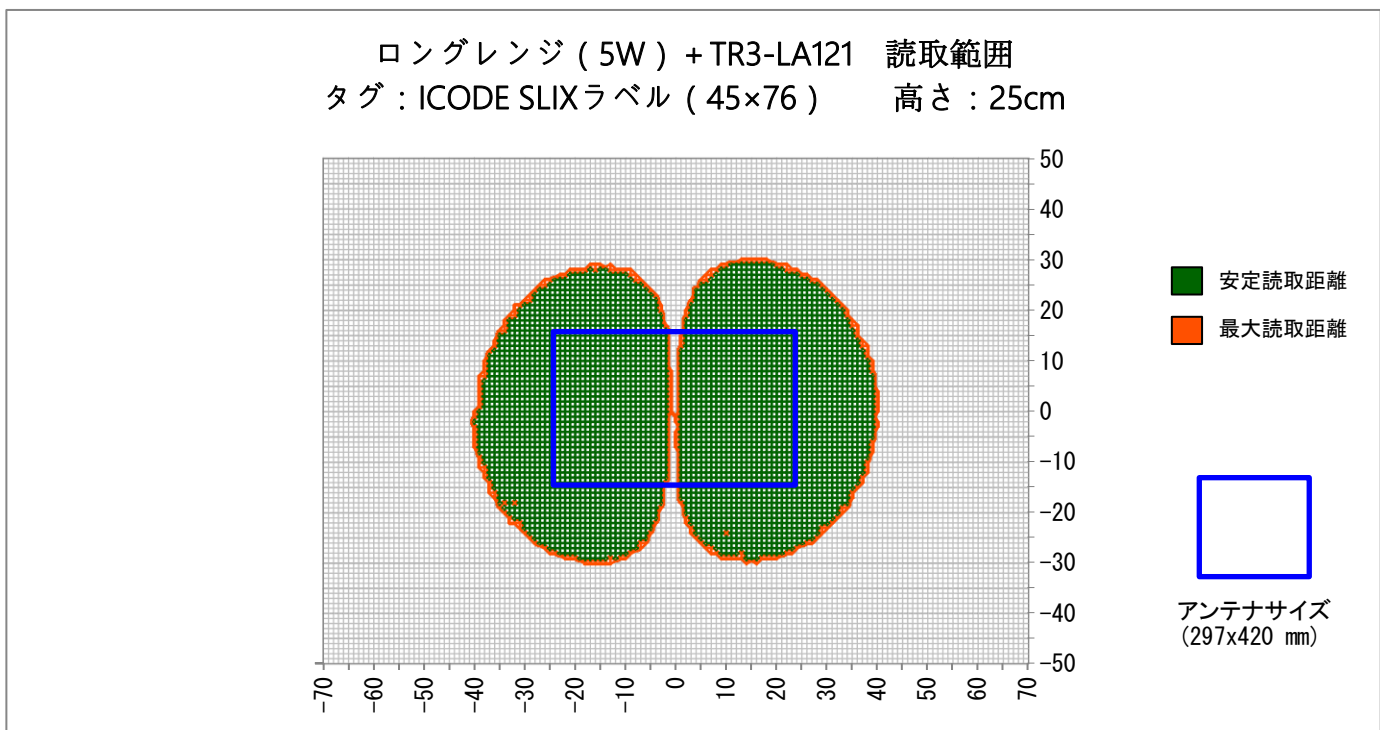

■使用上の注意

使用環境、使用するRFタグにより性能は異なるため、あくまで参考データとして使用していただき、運用の際は実際の環境での確認が必要になります。

■読取範囲データ

対象アンテナ:TR3-LA121

RFタグ :SMARTRAC社製 ICODE SLIXラベル HF RaceTrack-Book SLIX PaperTag 45×76

交信距離 :MAX 50cm

ロングレンジ (5W) + TR3-LA121 読取範囲
 タグ : ICODE SLIXラベル (45×76) 高さ : 10cm

ロングレンジ (5W) + TR3-LA121 読取範囲
 タグ : ICODE SLIXラベル (45×76) 高さ : 15cm

ロングレンジ (5W) + TR3-LA121 読取範囲
 タグ : ICODE SLIXラベル (45×76) 高さ : 30cm

ロングレンジ (5W) + TR3-LA121 読取範囲
 タグ : ICODE SLIXラベル (45×76) 高さ : 35cm

ロングレンジ (5W) + TR3-LA121 読取範囲
 タグ : ICODE SLIXラベル (45×76) 高さ : 40cm

ロングレンジ (5W) + TR3-LA121 読取範囲
 タグ : ICODE SLIXラベル (45×76) 高さ : 45cm

ロングレンジ (5W) + TR3-LA121 読取範囲
タグ : ICODE SLIXラベル (45×76) 高さ : 50cm

変更履歴

Ver No.	日付	内容
1.00	2020/10/16	新規作成