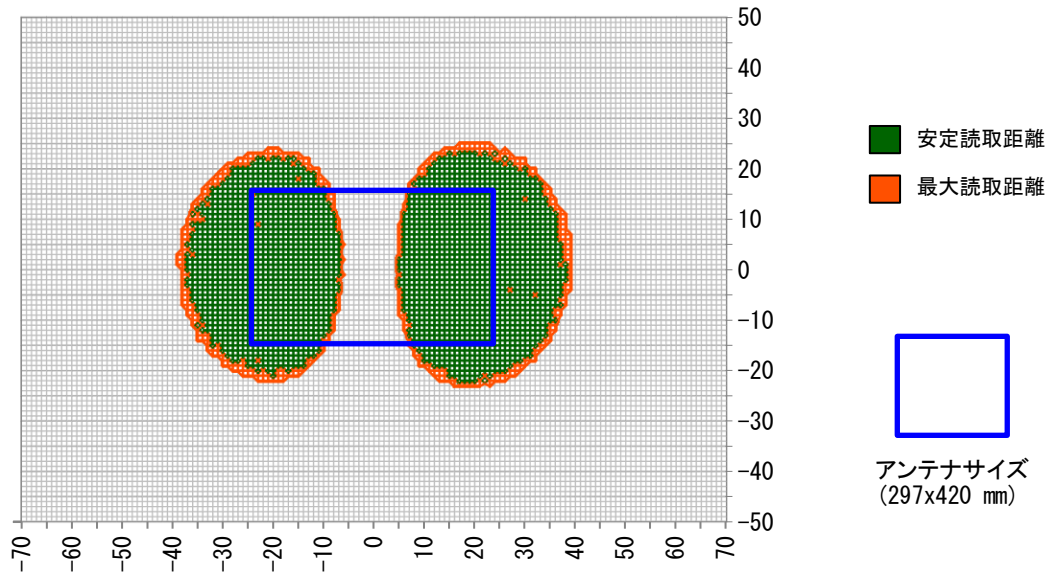

■使用上の注意

使用環境、使用するRFタグにより性能は異なるため、あくまで参考データとして使用していただき、運用の際は実際の環境での確認が必要になります。

■読取範囲データ

対象アンテナ:TR3-LA121

RFタグ :SMARTRAC社製 ICODE SLIXラベル HF RaceTrack-Book SLIX PaperTag 45×76

交信距離 :MAX 50cm

ロングレンジ (5W) + TR3-LA121 読取範囲
 タグ : ICODE SLIXラベル (45×76) 高さ : 10cm

ロングレンジ (5W) + TR3-LA121 読取範囲
 タグ : ICODE SLIXラベル (45×76) 高さ : 15cm

ロングレンジ (5W) + TR3-LA121 読取範囲
 タグ : ICODE SLIXラベル (45×76) 高さ : 30cm

ロングレンジ (5W) + TR3-LA121 読取範囲
 タグ : ICODE SLIXラベル (45×76) 高さ : 35cm

ロングレンジ (5W) + TR3-LA121 読取範囲
 タグ : ICODE SLIXラベル (45×76) 高さ : 40cm

ロングレンジ (5W) + TR3-LA121 読取範囲
 タグ : ICODE SLIXラベル (45×76) 高さ : 45cm

ロングレンジ (5W) + TR3-LA121 読取範囲
タグ : ICODE SLIXラベル (45×76) 高さ : 50cm

変更履歴

Ver No.	日付	内容
1.00	2020/10/16	新規作成