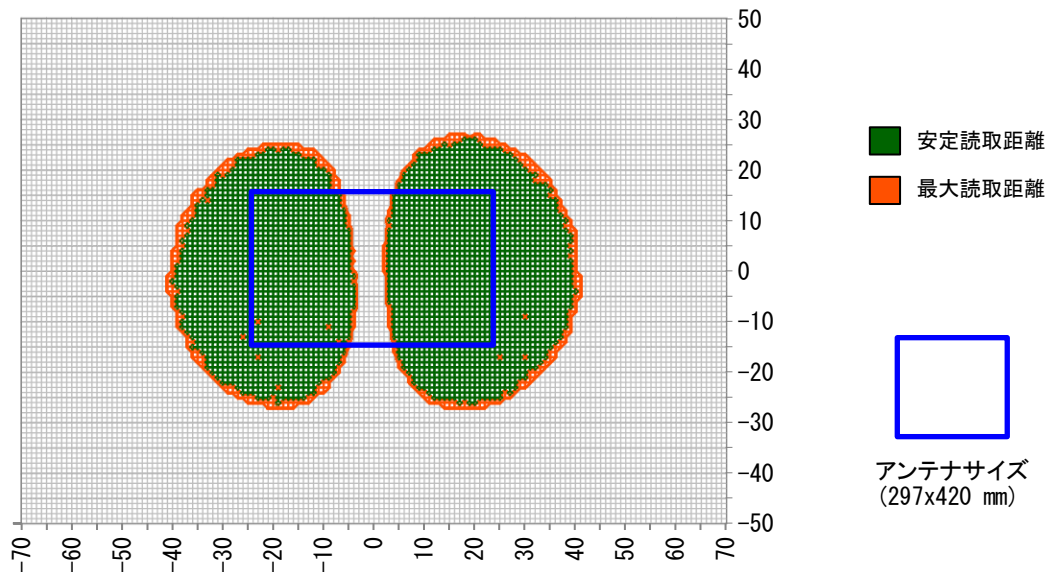

■使用上の注意

使用環境、使用するRFタグにより性能は異なるため、あくまで参考データとして使用していただき、運用の際は実際の環境での確認が必要になります。

■読取範囲データ

対象アンテナ:TR3-LA121

RFタグ :SMARTRAC社製 ICODE SLIXラベル HF RaceTrack-Book SLIX PaperTag 45×76

交信距離 :MAX 50cm

ロングレンジ (5W) + TR3-LA121 読取範囲
 タグ : ICODE SLIXラベル (45×76) 高さ : 10cm

ロングレンジ (5W) + TR3-LA121 読取範囲
 タグ : ICODE SLIXラベル (45×76) 高さ : 15cm

ロングレンジ (5W) + TR3-LA121 読取範囲
 タグ : ICODE SLIXラベル (45×76) 高さ : 30cm

ロングレンジ (5W) + TR3-LA121 読取範囲
 タグ : ICODE SLIXラベル (45×76) 高さ : 35cm

ロングレンジ (5W) + TR3-LA121 読取範囲
 タグ : ICODE SLIXラベル (45×76) 高さ : 40cm

ロングレンジ (5W) + TR3-LA121 読取範囲
 タグ : ICODE SLIXラベル (45×76) 高さ : 45cm

ロングレンジ (5W) + TR3-LA121 読取範囲
タグ : ICODE SLIXラベル (45×76) 高さ : 50cm

変更履歴

Ver No.	日付	内容
1.00	2020/10/16	新規作成