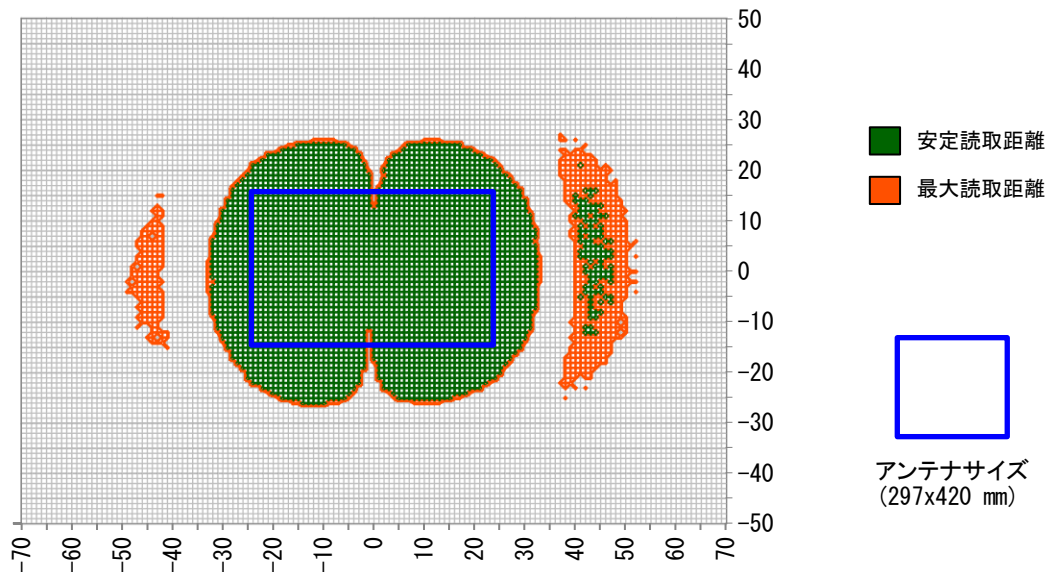

■使用上の注意

使用環境、使用するRFタグにより性能は異なるため、あくまで参考データとして使用していただき、運用の際は実際の環境での確認が必要になります。

■読取範囲データ

対象アンテナ:TR3-LA121

RFタグ :SMARTRAC社製 ICODE SLIXラベル HF RaceTrack-Book SLIX PaperTag 45×76

交信距離 :MAX 50cm

ロングレンジ (5W) + TR3-LA121 読取範囲
 タグ : ICODE SLIXラベル (45×76) 高さ : 10cm

ロングレンジ (5W) + TR3-LA121 読取範囲
 タグ : ICODE SLIXラベル (45×76) 高さ : 15cm

ロングレンジ (5W) + TR3-LA121 読取範囲
 タグ : ICODE SLIXラベル (45×76) 高さ : 30cm

ロングレンジ (5W) + TR3-LA121 読取範囲
 タグ : ICODE SLIXラベル (45×76) 高さ : 35cm

ロングレンジ (5W) + TR3-LA121 読取範囲
 タグ : ICODE SLIXラベル (45×76) 高さ : 40cm

ロングレンジ (5W) + TR3-LA121 読取範囲
 タグ : ICODE SLIXラベル (45×76) 高さ : 45cm

ロングレンジ (5W) + TR3-LA121 読取範囲
タグ : ICODE SLIXラベル (45×76) 高さ : 50cm

変更履歴

Ver No.	日付	内容
1.00	2020/10/16	新規作成