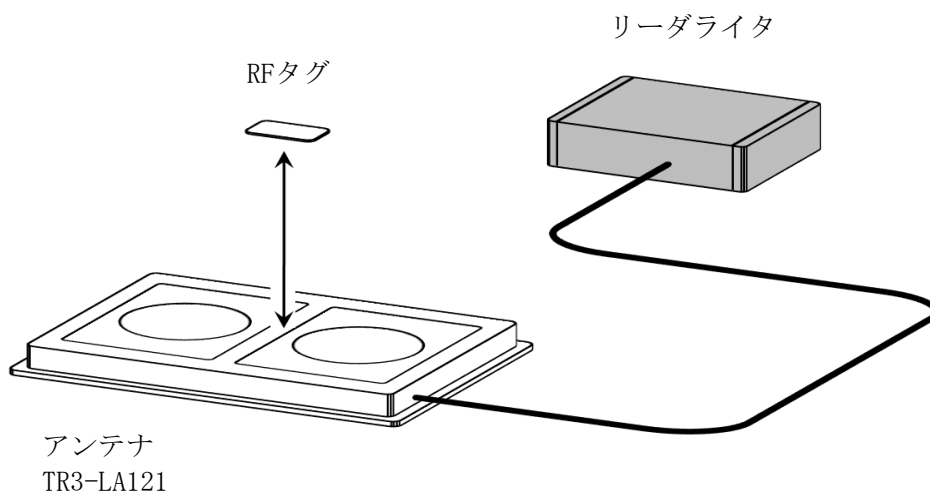

TR3Xシリーズ読取範囲

リーダライタ：ロングレンジ(5W出力)

RFタグ：SMARTRAC社製 ICODE SLIXラベル(45×76)

Ver. 1.00

発行日：2020年10月16日

 **タカヤ株式会社**
RF事業部

■構成及び測定条件

下図のようにアンテナとRFタグが正対する位置関係において、相互の間隔毎に交信可能な範囲を示す。

リーダライタ	ロングレンジタイプ TR3X-L5DU01P (5W出力)	
アンテナ	型式	参照頁
	TR3-LA121	P.3
RFタグ	ISO/IEC15693 ISO/IEC18000-3(Mode1) SMARTRAC社製 ICODE SLIXラベル HF RaceTrack-Book SLIx PaperTag 45×76	
測定条件	インベントリコマンド(UIDのみ取得)を使用	
	周囲に金属のない自由空間上にて測定	
	アンテナ面からの間隔(高さ)別に測定	

■使用上の注意

使用環境、使用するRFタグにより性能は異なるため、あくまで参考データとして使用していただき、運用の際は実際の環境での確認が必要になります。

■読取範囲データ

対象アンテナ:TR3-LA121

RFタグ :SMARTRAC社製 ICODE SLIXラベル HF RaceTrack-Book SLIX PaperTag 45×76

交信距離 :MAX 50cm

ロングレンジ (5W) + TR3-LA121 読取範囲
 タグ : ICODE SLIXラベル (45×76) 高さ : 10cm

ロングレンジ (5W) + TR3-LA121 読取範囲
 タグ : ICODE SLIXラベル (45×76) 高さ : 15cm

ロングレンジ (5W) + TR3-LA121 読取範囲
 タグ : ICODE SLIXラベル (45×76) 高さ : 30cm

ロングレンジ (5W) + TR3-LA121 読取範囲
 タグ : ICODE SLIXラベル (45×76) 高さ : 35cm

ロングレンジ (5W) + TR3-LA121 読取範囲
 タグ : ICODE SLIXラベル (45×76) 高さ : 40cm