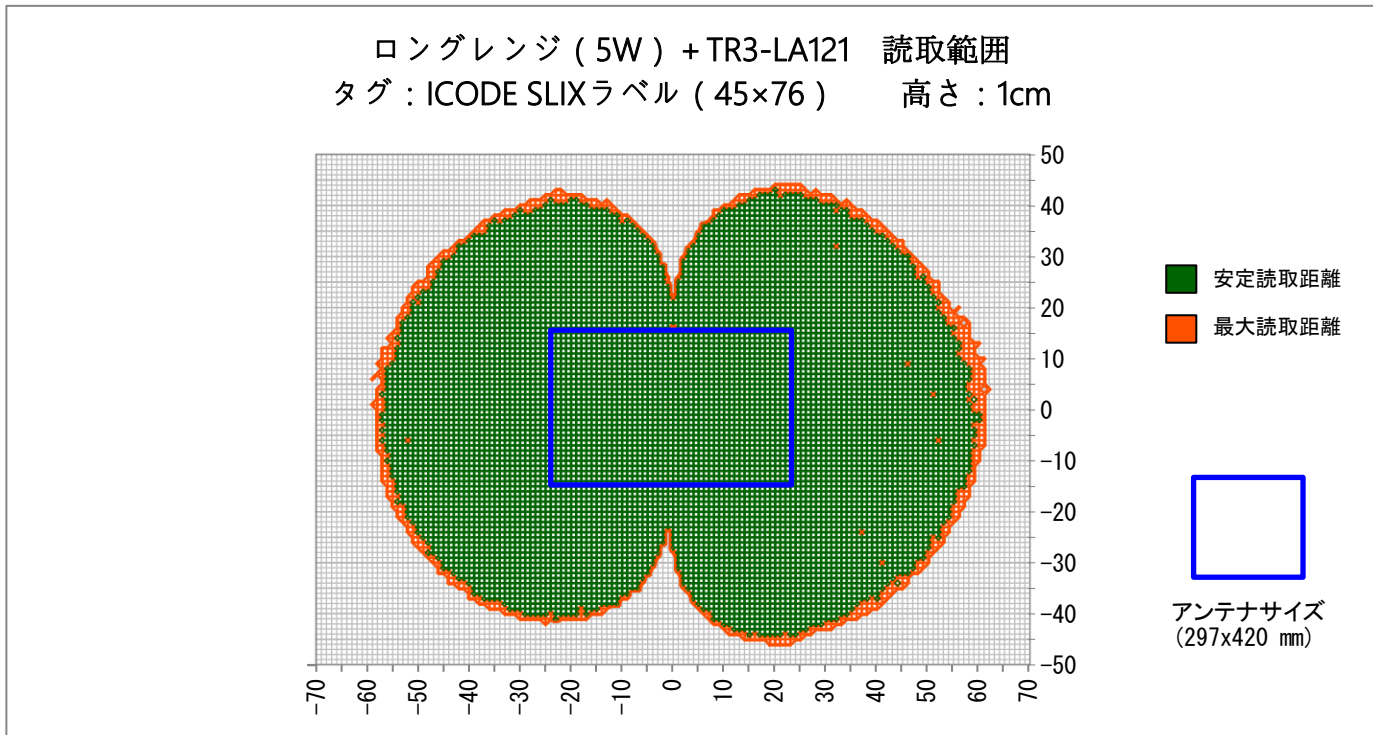

■使用上の注意

使用環境、使用するRFタグにより性能は異なるため、あくまで参考データとして使用していただき、運用の際は実際の環境での確認が必要になります。

■読取範囲データ

対象アンテナ:TR3-LA121

RFタグ :SMARTRAC社製 ICODE SLIXラベル HF RaceTrack-Book SLIX PaperTag 45×76

交信距離 :MAX 50cm

ロングレンジ (5W) + TR3-LA121 読取範囲
 タグ : ICODE SLIXラベル (45×76) 高さ : 10cm

ロングレンジ (5W) + TR3-LA121 読取範囲
 タグ : ICODE SLIXラベル (45×76) 高さ : 15cm

ロングレンジ (5W) + TR3-LA121 読取範囲
 タグ : ICODE SLIXラベル (45×76) 高さ : 30cm

ロングレンジ (5W) + TR3-LA121 読取範囲
 タグ : ICODE SLIXラベル (45×76) 高さ : 35cm

ロングレンジ (5W) + TR3-LA121 読取範囲
 タグ : ICODE SLIXラベル (45×76) 高さ : 40cm

ロングレンジ (5W) + TR3-LA121 読取範囲
 タグ : ICODE SLIXラベル (45×76) 高さ : 45cm

ロングレンジ (5W) + TR3-LA121 読取範囲
タグ : ICODE SLIXラベル (45×76) 高さ : 50cm

変更履歴

Ver No.	日付	内容
1.00	2020/10/16	新規作成