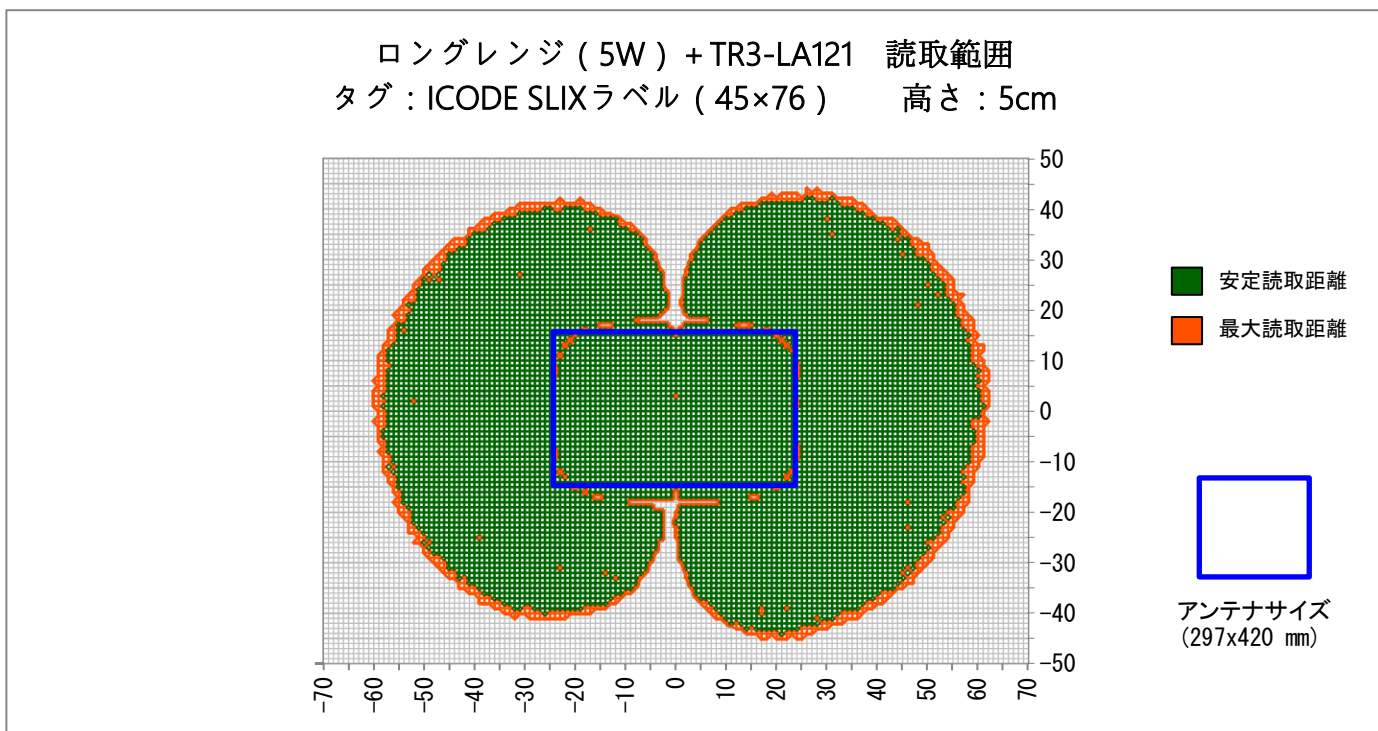

■使用上の注意

使用環境、使用するRFタグにより性能は異なるため、あくまで参考データとして使用していただき、運用の際は実際の環境での確認が必要になります。

■読取範囲データ

対象アンテナ:TR3-LA121

RFタグ :SMARTRAC社製 ICODE SLIXラベル HF RaceTrack-Book SLIX PaperTag 45×76

交信距離 :MAX 50cm

ロングレンジ (5W) + TR3-LA121 読取範囲
 タグ : ICODE SLIXラベル (45×76) 高さ : 10cm

ロングレンジ (5W) + TR3-LA121 読取範囲
 タグ : ICODE SLIXラベル (45×76) 高さ : 15cm

ロングレンジ (5W) + TR3-LA121 読取範囲
 タグ : ICODE SLIXラベル (45×76) 高さ : 30cm

ロングレンジ (5W) + TR3-LA121 読取範囲
 タグ : ICODE SLIXラベル (45×76) 高さ : 35cm

ロングレンジ (5W) + TR3-LA121 読取範囲
 タグ : ICODE SLIXラベル (45×76) 高さ : 40cm

ロングレンジ (5W) + TR3-LA121 読取範囲
 タグ : ICODE SLIXラベル (45×76) 高さ : 45cm

ロングレンジ (5W) + TR3-LA121 読取範囲
タグ : ICODE SLIXラベル (45×76) 高さ : 50cm

変更履歴

Ver No.	日付	内容
1.00	2020/10/16	新規作成