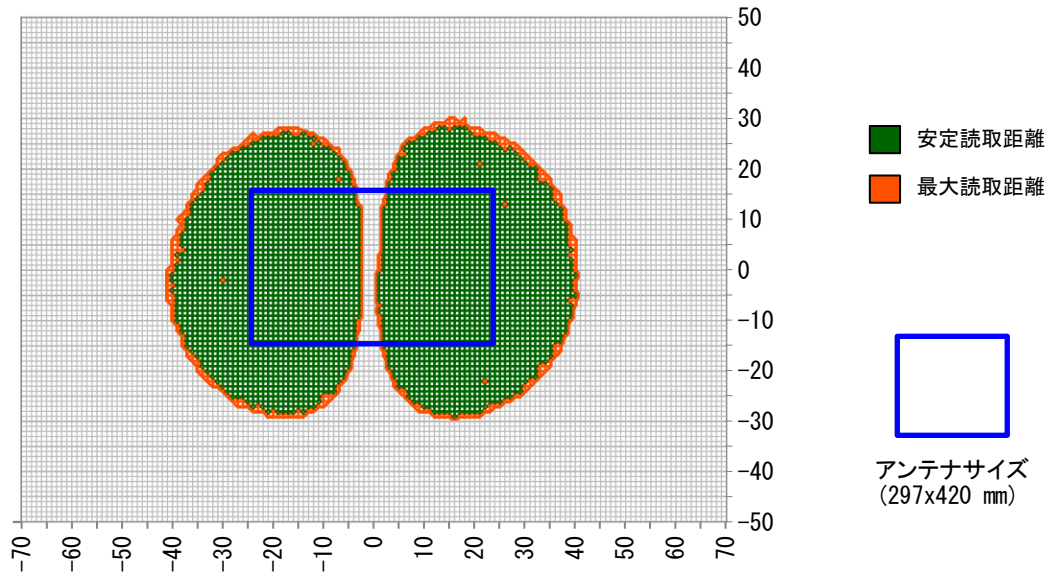

■使用上の注意

使用環境、使用するRFタグにより性能は異なるため、あくまで参考データとして使用していただき、運用の際は実際の環境での確認が必要になります。

■読取範囲データ

対象アンテナ:TR3-LA121

RFタグ :SMARTRAC社製 ICODE SLIXラベル HF RaceTrack-Book SLIX PaperTag 45×76

交信距離 :MAX 50cm

ロングレンジ (5W) + TR3-LA121 読取範囲
 タグ : ICODE SLIXラベル (45×76) 高さ : 10cm

ロングレンジ (5W) + TR3-LA121 読取範囲
 タグ : ICODE SLIXラベル (45×76) 高さ : 15cm

ロングレンジ (5W) + TR3-LA121 読取範囲
 タグ : ICODE SLIXラベル (45×76) 高さ : 30cm

ロングレンジ (5W) + TR3-LA121 読取範囲
 タグ : ICODE SLIXラベル (45×76) 高さ : 35cm

ロングレンジ (5W) + TR3-LA121 読取範囲
 タグ : ICODE SLIXラベル (45×76) 高さ : 40cm

ロングレンジ (5W) + TR3-LA121 読取範囲
 タグ : ICODE SLIXラベル (45×76) 高さ : 45cm

ロングレンジ (5W) + TR3-LA121 読取範囲
タグ : ICODE SLIXラベル (45×76) 高さ : 50cm

変更履歴

Ver No.	日付	内容
1.00	2020/10/16	新規作成