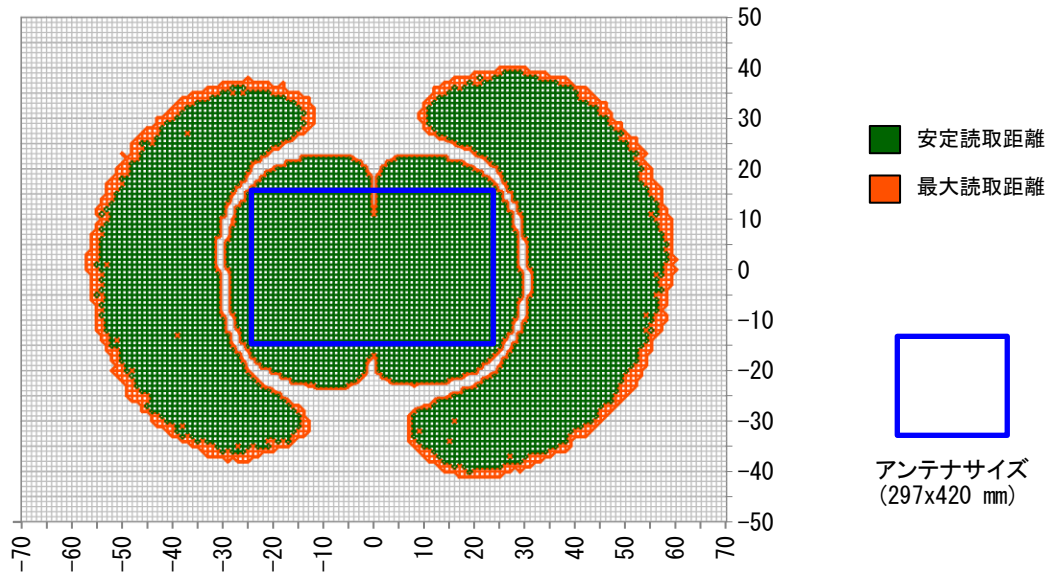

■使用上の注意

使用環境、使用するRFタグにより性能は異なるため、あくまで参考データとして使用していただき、運用の際は実際の環境での確認が必要になります。

■読取範囲データ

対象アンテナ:TR3-LA121

RFタグ :SMARTRAC社製 ICODE SLIXラベル HF RaceTrack-Book SLIX PaperTag 45×76

交信距離 :MAX 50cm

ロングレンジ (5W) + TR3-LA121 読取範囲
 タグ : ICODE SLIXラベル (45×76) 高さ : 10cm

ロングレンジ (5W) + TR3-LA121 読取範囲
 タグ : ICODE SLIXラベル (45×76) 高さ : 15cm

ロングレンジ (5W) + TR3-LA121 読取範囲
 タグ : ICODE SLIXラベル (45×76) 高さ : 30cm

ロングレンジ (5W) + TR3-LA121 読取範囲
 タグ : ICODE SLIXラベル (45×76) 高さ : 35cm

ロングレンジ (5W) + TR3-LA121 読取範囲
 タグ : ICODE SLIXラベル (45×76) 高さ : 40cm

ロングレンジ (5W) + TR3-LA121 読取範囲
 タグ : ICODE SLIXラベル (45×76) 高さ : 45cm

ロングレンジ (5W) + TR3-LA121 読取範囲
タグ : ICODE SLIXラベル (45×76) 高さ : 50cm

変更履歴

Ver No.	日付	内容
1.00	2020/10/16	新規作成