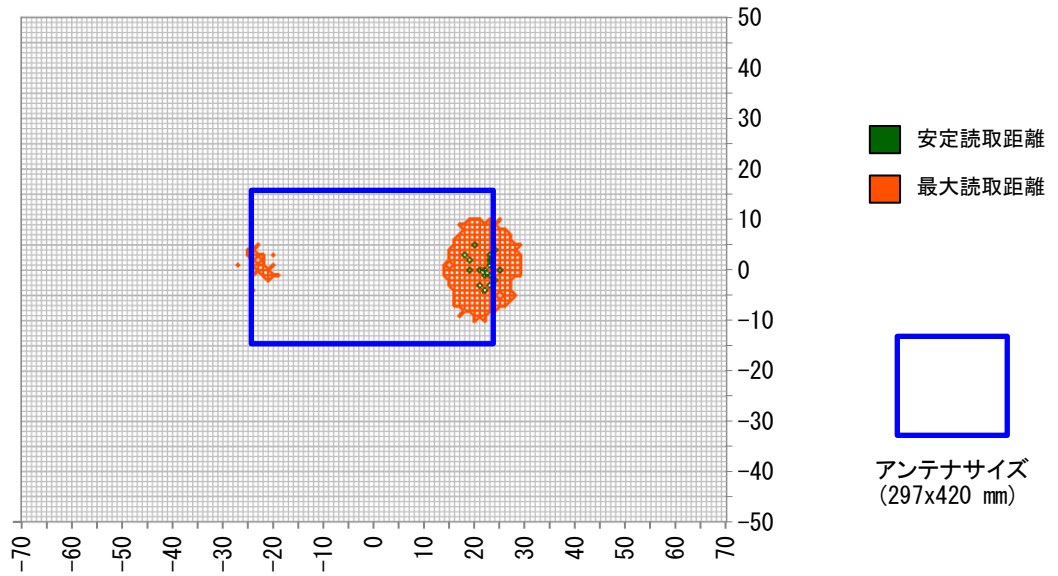

■使用上の注意

使用環境、使用するRFタグにより性能は異なるため、あくまで参考データとして使用していただき、運用の際は実際の環境での確認が必要になります。

■読取範囲データ

対象アンテナ:TR3-LA121

RFタグ :SMARTRAC社製 ICODE SLIXラベル HF RaceTrack-Book SLIX PaperTag 45×76

交信距離 :MAX 50cm

ロングレンジ (5W) + TR3-LA121 読取範囲
 タグ : ICODE SLIXラベル (45×76) 高さ : 10cm

ロングレンジ (5W) + TR3-LA121 読取範囲
 タグ : ICODE SLIXラベル (45×76) 高さ : 15cm

ロングレンジ (5W) + TR3-LA121 読取範囲
 タグ : ICODE SLIXラベル (45×76) 高さ : 30cm

ロングレンジ (5W) + TR3-LA121 読取範囲
 タグ : ICODE SLIXラベル (45×76) 高さ : 35cm

ロングレンジ (5W) + TR3-LA121 読取範囲
 タグ : ICODE SLIXラベル (45×76) 高さ : 40cm

ロングレンジ (5W) + TR3-LA121 読取範囲
 タグ : ICODE SLIXラベル (45×76) 高さ : 45cm

ロングレンジ (5W) + TR3-LA121 読取範囲
タグ : ICODE SLIXラベル (45×76) 高さ : 50cm

変更履歴

Ver No.	日付	内容
1.00	2020/10/16	新規作成