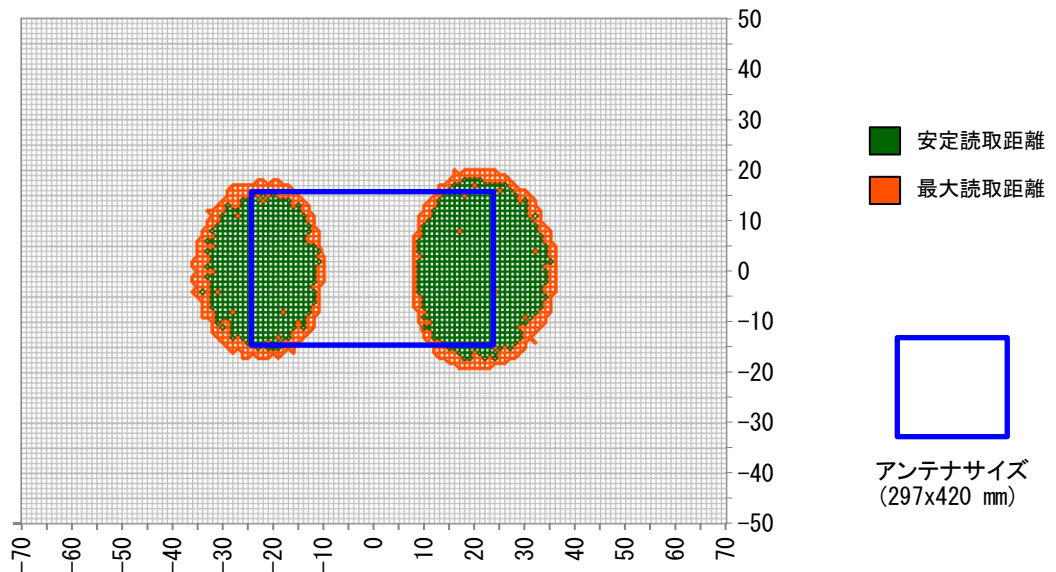

■使用上の注意

使用環境、使用するRFタグにより性能は異なるため、あくまで参考データとして使用していただき、運用の際は実際の環境での確認が必要になります。

■読取範囲データ

対象アンテナ:TR3-LA121

RFタグ :SMARTRAC社製 ICODE SLIXラベル HF RaceTrack-Book SLIX PaperTag 45×76

交信距離 :MAX 50cm

ロングレンジ (5W) + TR3-LA121 読取範囲
 タグ : ICODE SLIXラベル (45×76) 高さ : 10cm

ロングレンジ (5W) + TR3-LA121 読取範囲
 タグ : ICODE SLIXラベル (45×76) 高さ : 15cm

ロングレンジ (5W) + TR3-LA121 読取範囲
 タグ : ICODE SLIXラベル (45×76) 高さ : 30cm

ロングレンジ (5W) + TR3-LA121 読取範囲
 タグ : ICODE SLIXラベル (45×76) 高さ : 35cm

ロングレンジ (5W) + TR3-LA121 読取範囲
 タグ : ICODE SLIXラベル (45×76) 高さ : 40cm

ロングレンジ (5W) + TR3-LA121 読取範囲
 タグ : ICODE SLIXラベル (45×76) 高さ : 45cm

ロングレンジ (5W) + TR3-LA121 読取範囲
タグ : ICODE SLIXラベル (45×76) 高さ : 50cm

変更履歴

Ver No.	日付	内容
1.00	2020/10/16	新規作成