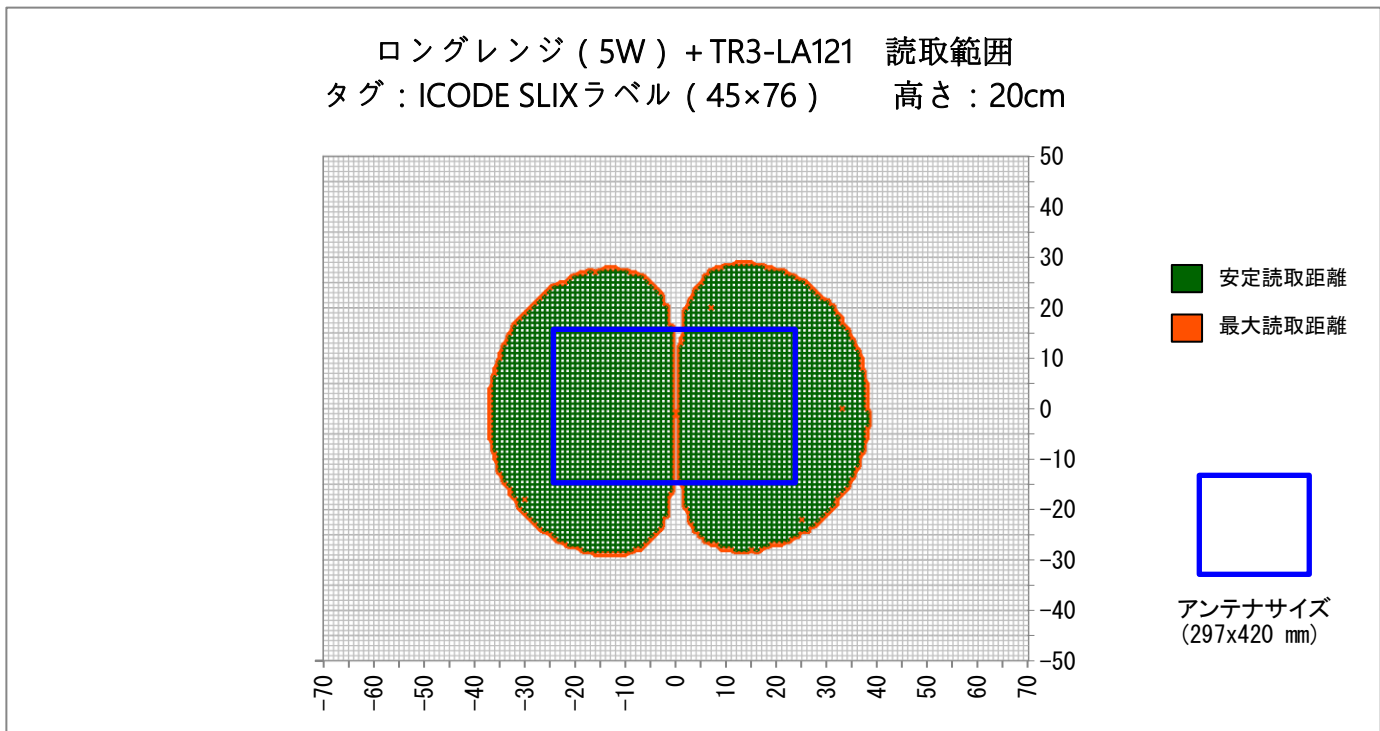

■使用上の注意

使用環境、使用するRFタグにより性能は異なるため、あくまで参考データとして使用していただき、運用の際は実際の環境での確認が必要になります。

■読取範囲データ

対象アンテナ:TR3-LA121

RFタグ :SMARTRAC社製 ICODE SLIXラベル HF RaceTrack-Book SLIX PaperTag 45×76

交信距離 :MAX 50cm

ロングレンジ (5W) + TR3-LA121 読取範囲
 タグ : ICODE SLIXラベル (45×76) 高さ : 10cm

ロングレンジ (5W) + TR3-LA121 読取範囲
 タグ : ICODE SLIXラベル (45×76) 高さ : 15cm

ロングレンジ (5W) + TR3-LA121 読取範囲
 タグ : ICODE SLIXラベル (45×76) 高さ : 30cm

ロングレンジ (5W) + TR3-LA121 読取範囲
 タグ : ICODE SLIXラベル (45×76) 高さ : 35cm

ロングレンジ (5W) + TR3-LA121 読取範囲
 タグ : ICODE SLIXラベル (45×76) 高さ : 40cm

ロングレンジ (5W) + TR3-LA121 読取範囲
 タグ : ICODE SLIXラベル (45×76) 高さ : 45cm

ロングレンジ (5W) + TR3-LA121 読取範囲
タグ : ICODE SLIXラベル (45×76) 高さ : 50cm

変更履歴

Ver No.	日付	内容
1.00	2020/10/16	新規作成